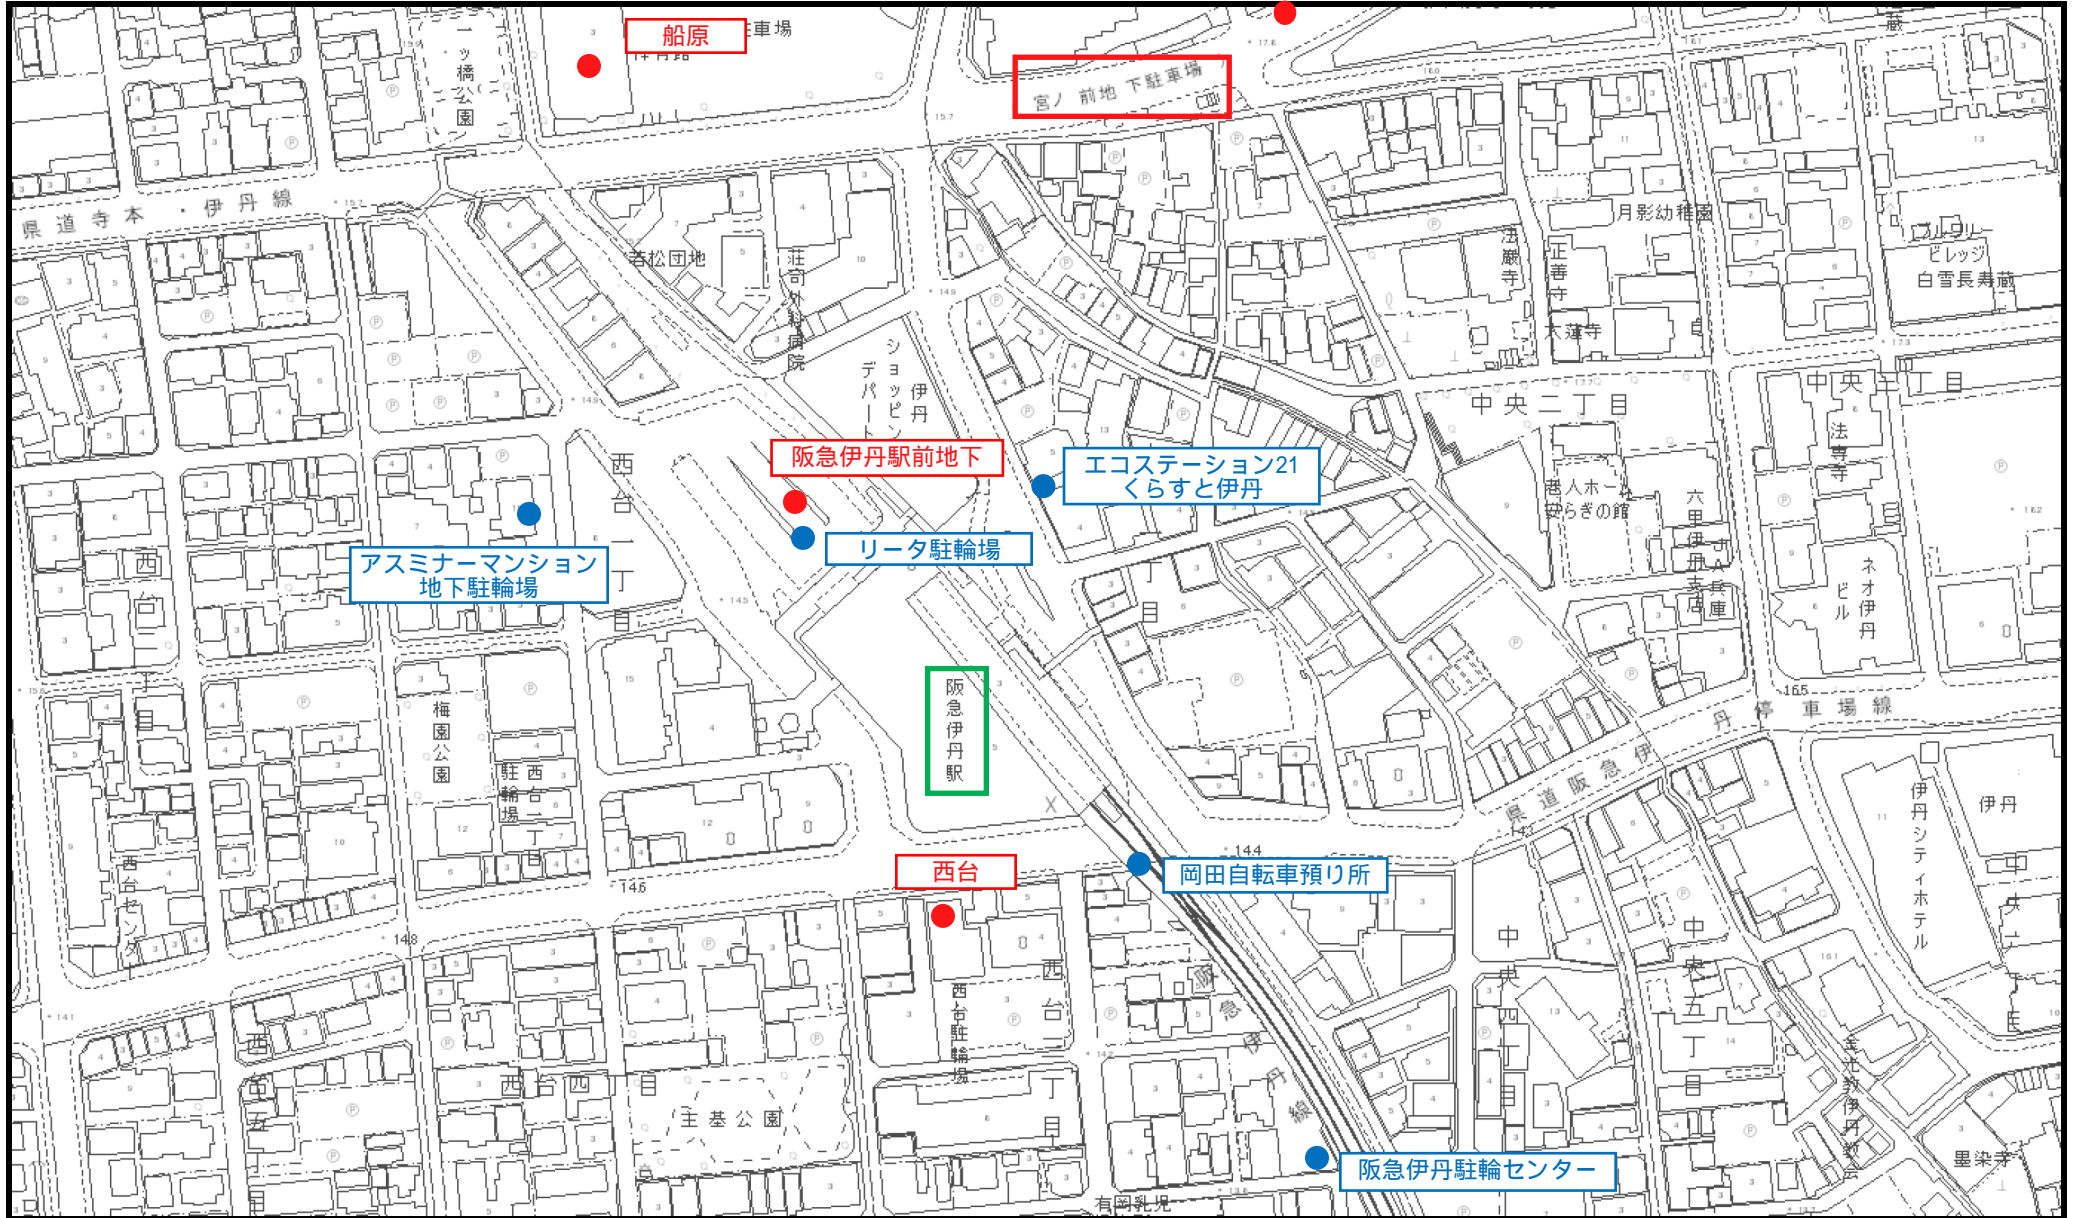

阪急伊丹駅周辺

注釈：赤字⇒市営、青字⇒民間