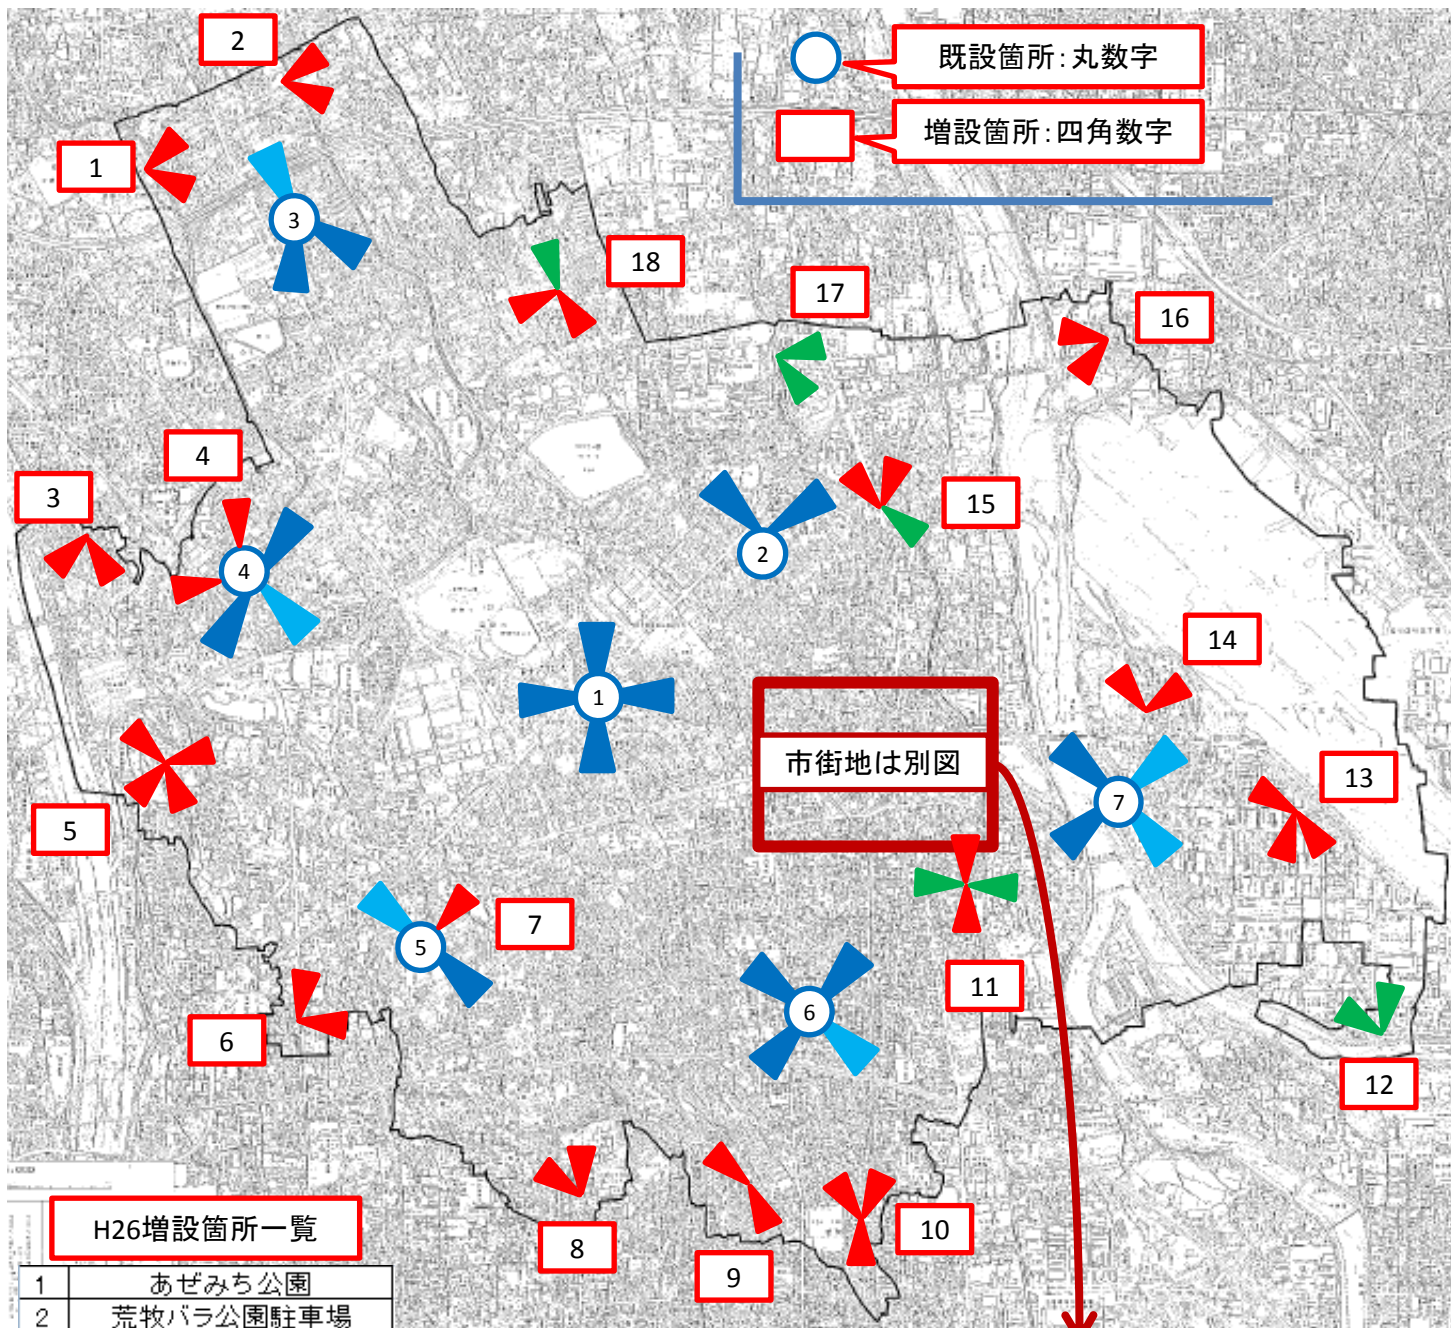

屋外拡声器設置箇所図一覽

H26増設箇所一覽

1	あぜみち公園
2	荒牧バラ公園駐車場
3	西野北公園
4	桜台小学校(既設有)
5	池尻小学校
6	山田下西在児童遊園地
7	昆陽里小学校(既設有)
8	車塚公園
9	南野公園
10	若菱公園
11	有岡公園
12	環境クリーンセンター
13	スカイパーク臨時駐車場
14	沢公園
15	北保育所付近緑道
16	下河原(Ⅱ)児童遊園地
17	庄境公園
18	大野1丁目付近市道
19	東消防署
20	伊丹小学校
21	主基公園
22	三軒寺前広場
23	JR伊丹駅バス転回地

H24既設箇所一覽

①	伊丹市役所
②	東中学校
③	天神川小学校
④	桜台小学校
⑤	昆陽里小学校
⑥	南小学校
⑦	神津小学校