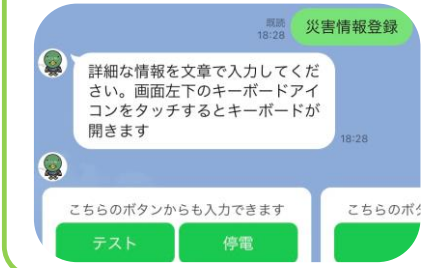

防災アプリ機能

災害情報登録

周りの災害情報を送信することで、利用者間でその情報を「災害情報(地図)」で共有します。