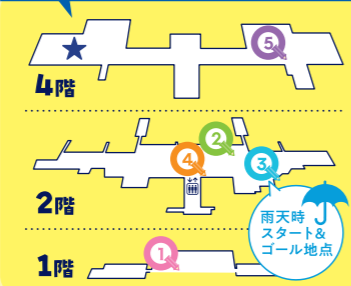

## ANAグループ

キッズ制服着用体験や空港のお仕事紹介などで、みなさまにワクワクする体験をお届けします!!

※キッズ制服着用体験は整理券不要。  
※マーシャリング体験、CA体験は9:30~北ターミナル4階星の間で整理券を配布します。整理券はお子様1名につき1枚配布します。  
※いずれも対象は小学生以下のお子様のみです。

[場所] 29 北ターミナル 4階 星の間

## JALグループ

モニターインゴトラクター車に乗ってクイズに答えながら日本各地を巡ろう!

※モニターインゴトラクター車体験は9:30~北ターミナル4階星の間で整理券を配布します。  
※対象は小学生以下のお子様のみです。  
※12:00~13:00は受付中止となります。

# 同時開催

そらやんシールを  
ゲットしよう!

[開催時間] 10:00▶16:00 ※最終受付15:45

[スタート&ゴール地点] 南ターミナル4階 展望デッキ 本部

いろいろな場所にちりばめられたクイズを巡って楽しもう!  
4階展望デッキステージ横でカードを受け取ったら空港内に5つあるクイズに解答して、そらやんシールをゲット!

※そらやんシールの引き換えは一人様1回限りとなります。※そらやんシールがなくなり次第終了となります。※雨天時の[スタート&ゴール地点]は北ターミナル2階 上島珈琲店前になります。※スタート地点にて、クイズラリーカードをお渡しします。

スタート&ゴール地点  
南ターミナル4階 展望デッキ 本部横

- ① 中央ターミナル 1階  
バル・カフェMassa横
- ② 中央ターミナル 2階  
LUXURY FLIGHT前
- ③ 北ターミナル 2階  
上島珈琲店前
- ④ 中央ターミナル 2階  
インフォメーション前
- ⑤ 北ターミナル 4階  
よしもとエンタメショップ内

Present!

当日アンケートにお答えいただいた方に  
先着300名様  
関西エアポートオリジナルボールペンをプレゼント!