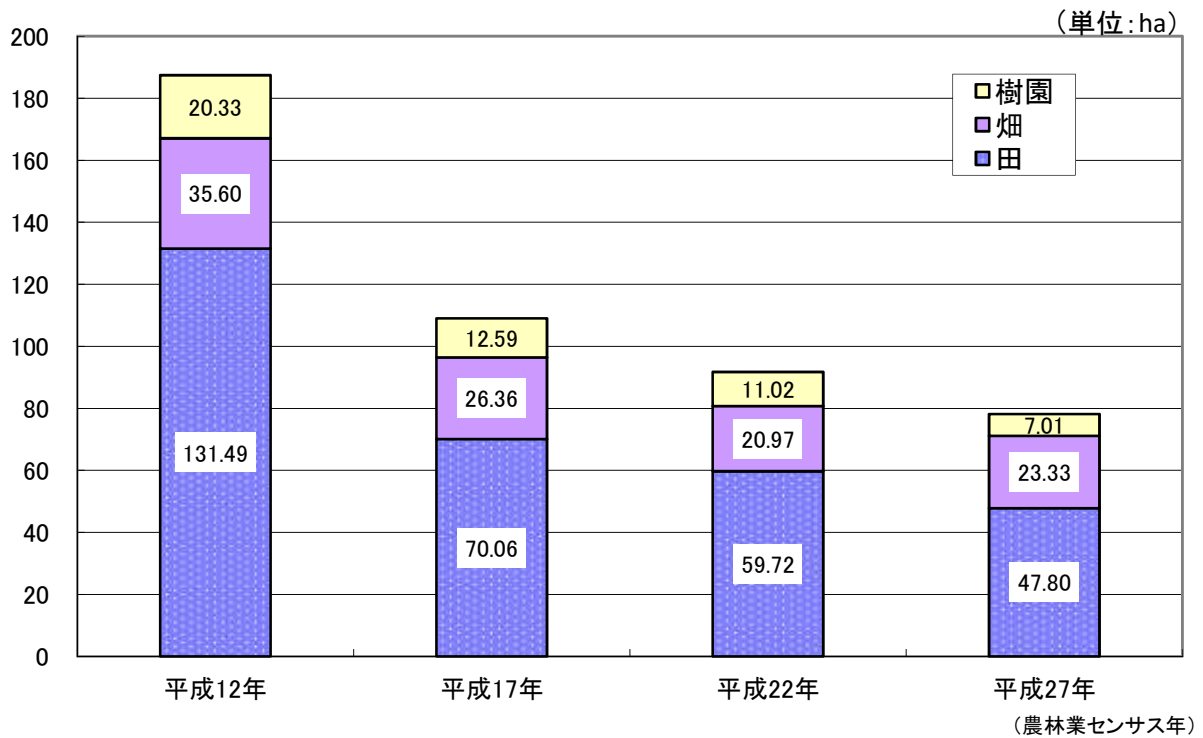

農家数及び農家人口の推移

耕地面積の推移

※平成17年以降は販売農家のみ調査。自給的農家は調査対象外。