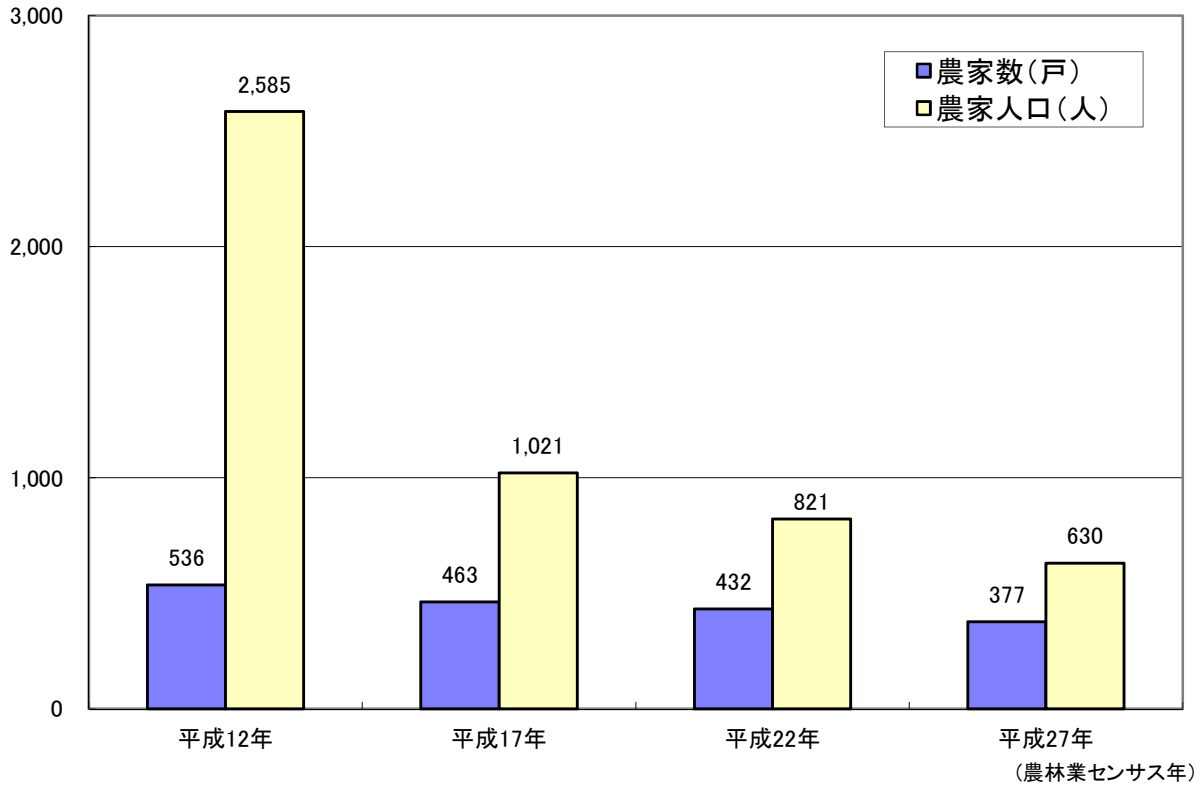

農家数及び農家人口の推移

耕地面積の推移

※平成17年以降は販売農家のみ調査。自給的農家は調査対象外。