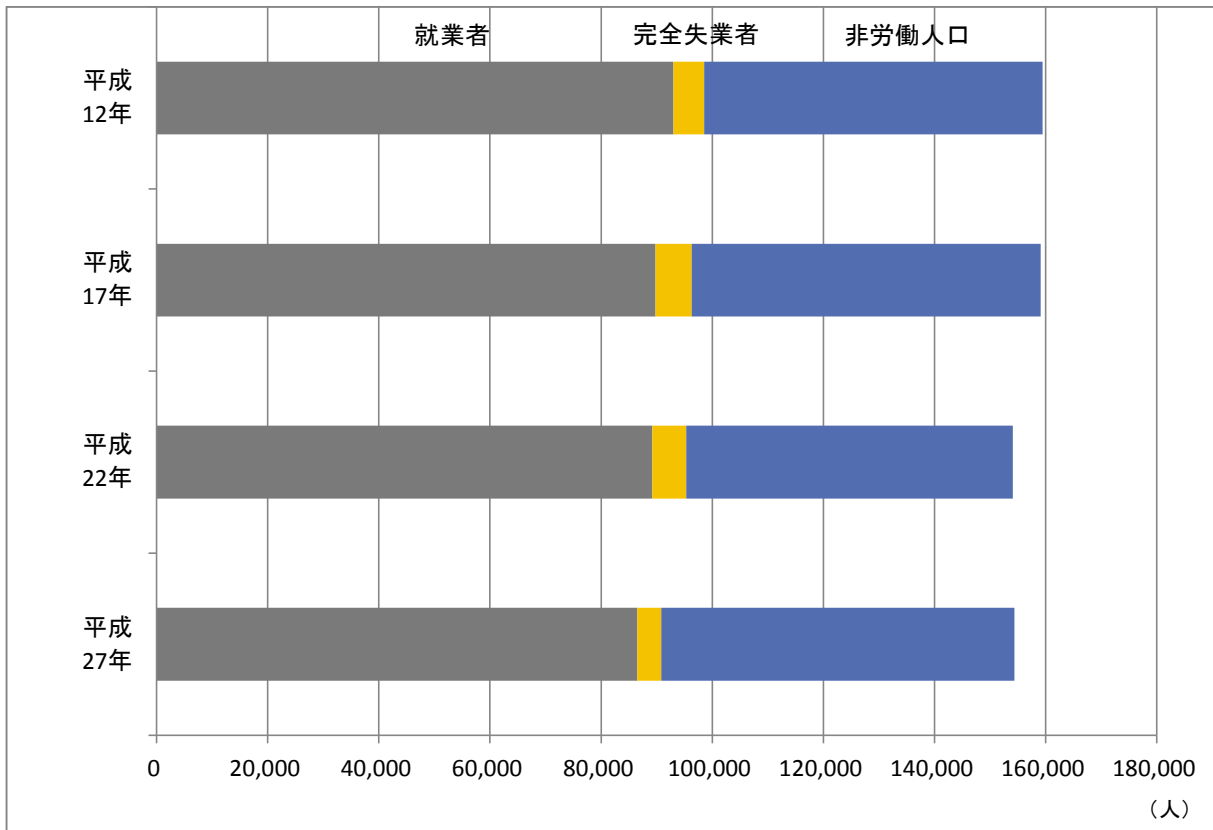

労働力状態別15歳以上人口

産業分類別15歳以上就業者割合(%)

平成27年国勢調査