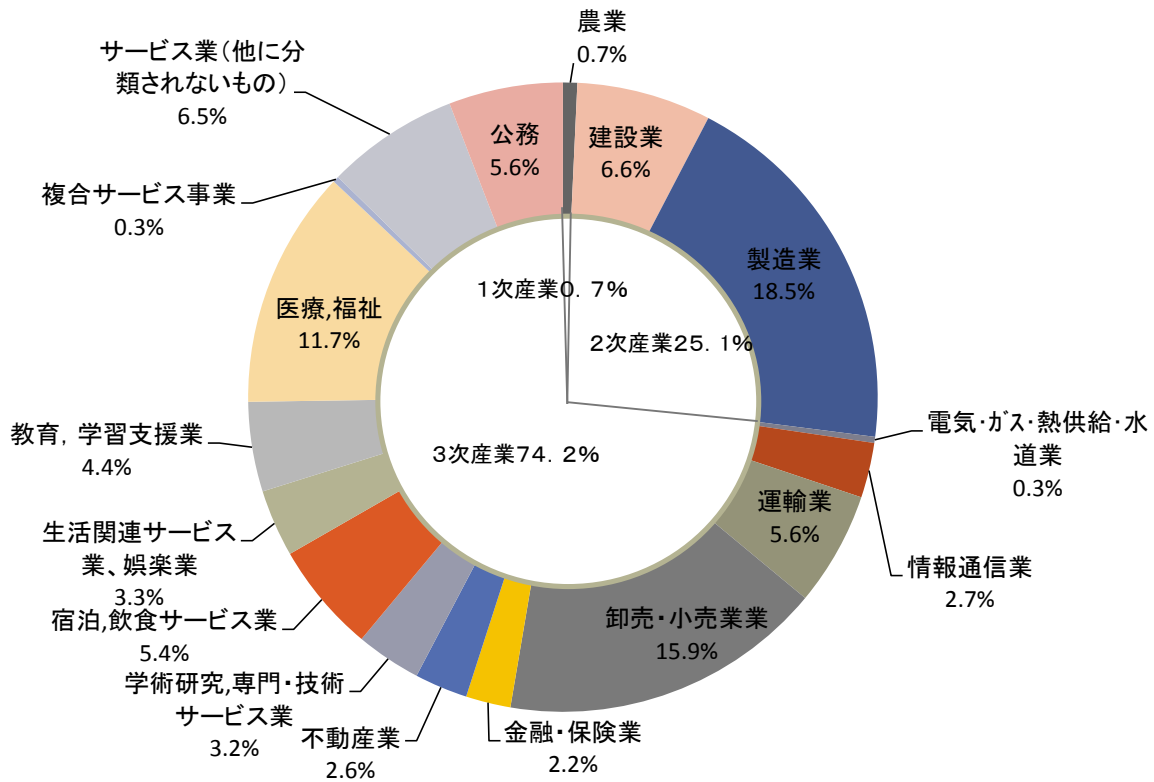

労働力状態別15歳以上人口

産業分類別15歳以上就業者割合(%)

平成27年国勢調査