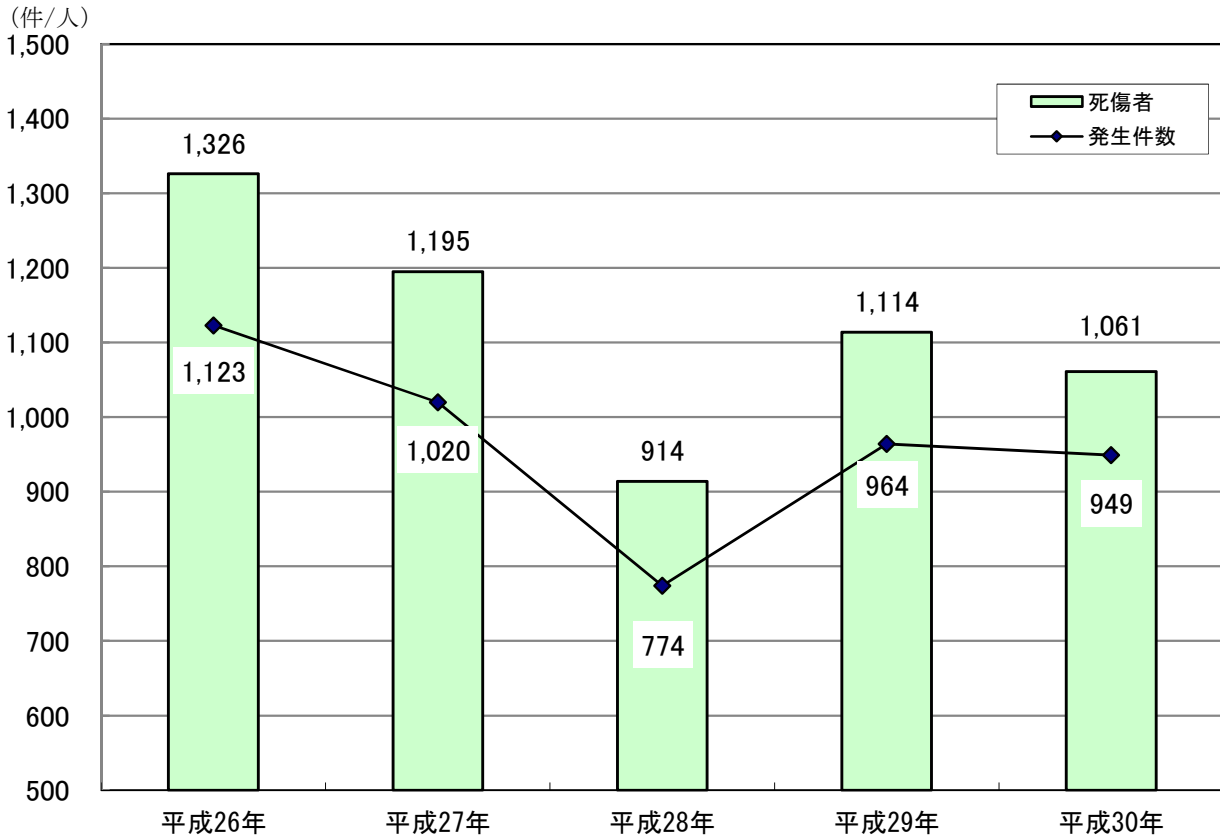

交通事故の推移

原因別火災発生の割合(平成31年・令和元年(2019年))