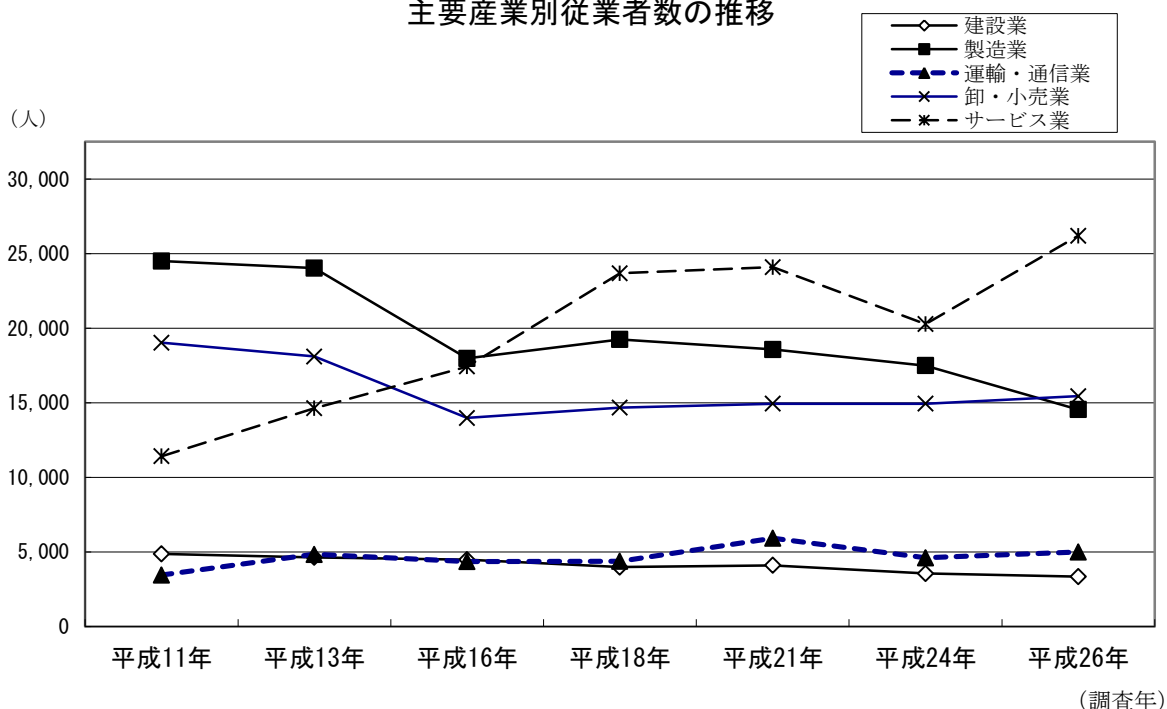

### 事業所数と従業者数の推移

### 主要産業別従業者数の推移

[注] 平成16年以降の「運輸・通信業」及び「サービス業」は、改訂後の日本標準産業分類（平成14年3月改訂）に基づく下記の業種の合計である。

運輸・通信業＝情報通信業 運輸業

サービス業＝飲食店、宿泊業、医療、福祉、教育、学習支援業、複合サービス事業、サービス業（他に分類されないもの）

平成21年以降は日本標準産業分類（平成19年11月改定）により分類している。

運輸・通信業＝情報通信業・運輸郵便業