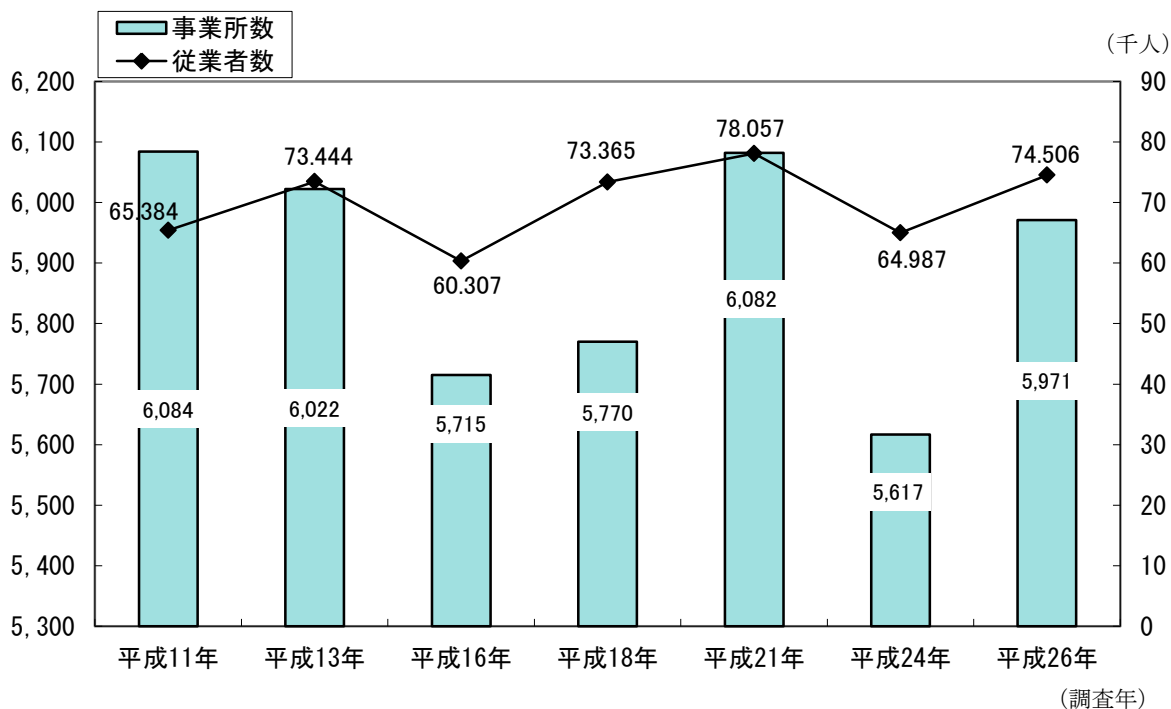

### 事業所数と従業者数の推移

### 主要産業別従業者数の推移

[注] 平成16年以降の「運輸・通信業」及び「サービス業」は、改訂後の日本標準産業分類（平成14年3月改訂）に基づく下記の業種の合計である。

運輸・通信業＝情報通信業 運輸業

サービス業＝飲食店、宿泊業、医療、福祉、教育、学習支援業、複合サービス事業、サービス業（他に分類されないもの）

平成21年以降は日本標準産業分類（平成19年11月改定）により分類している。

運輸・通信業＝情報通信業・運輸郵便業