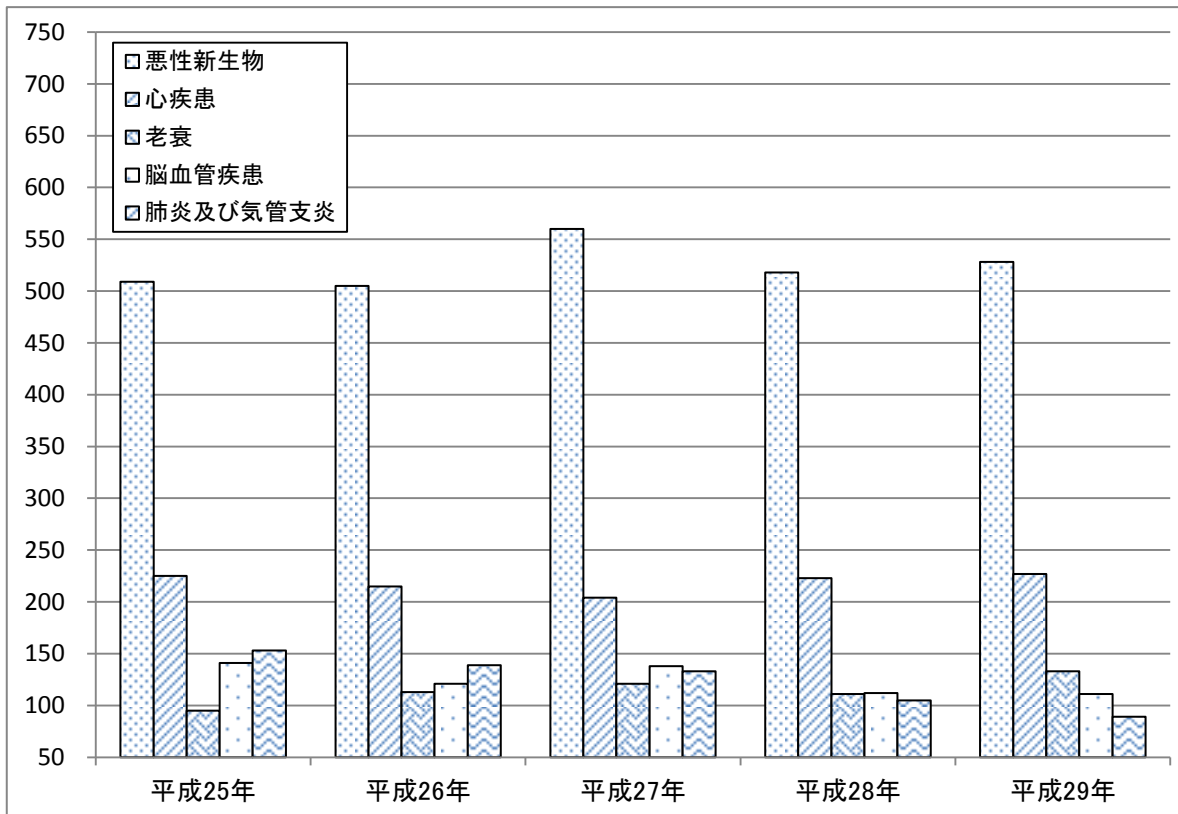

主要死因別死亡者数の推移

し尿処理量・ごみ処理量の推移