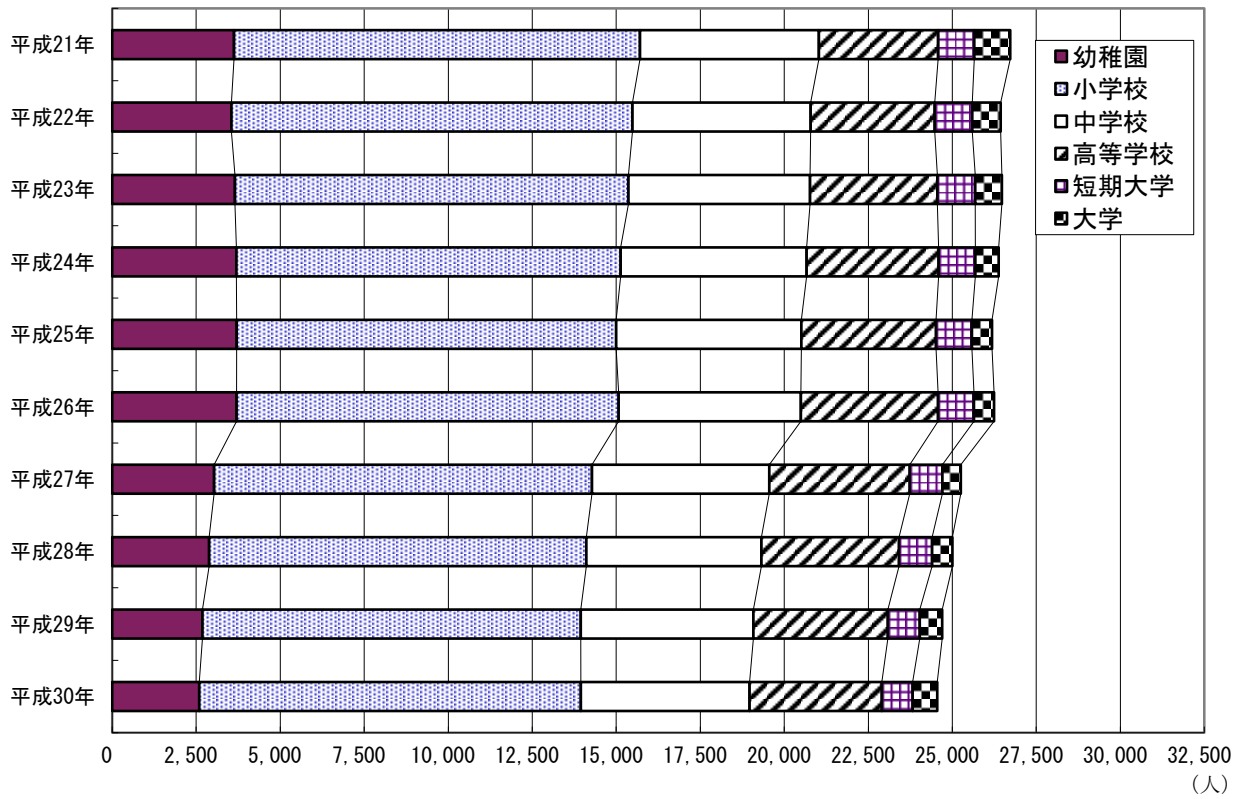

市内学校在籍者数の推移(各年5月1日現在)

市立図書館貸出冊数・貸出者数の推移