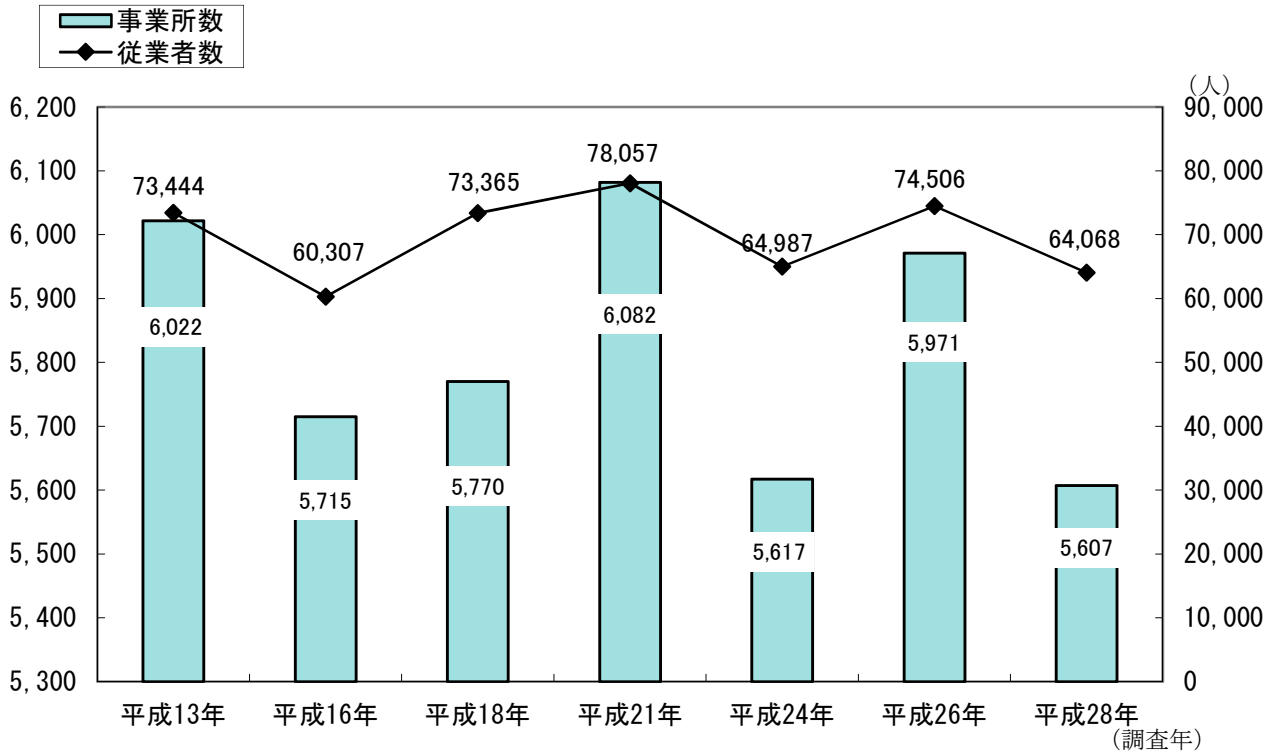

事業所数と従業者数の推移

主要産業別従業者数の推移

[注] 平成16年以降の「運輸・通信業」及び「サービス業」は、改訂後の日本標準産業分類（平成14年3月改訂）に基づく下記の業種の合計である。

運輸・通信業＝情報通信業 運輸業

サービス業＝飲食店、宿泊業、医療、福祉、教育、学習支援業、複合サービス事業、サービス業（他に分類されないもの）

平成21年以降は日本標準産業分類（平成19年11月改定）により分類している。