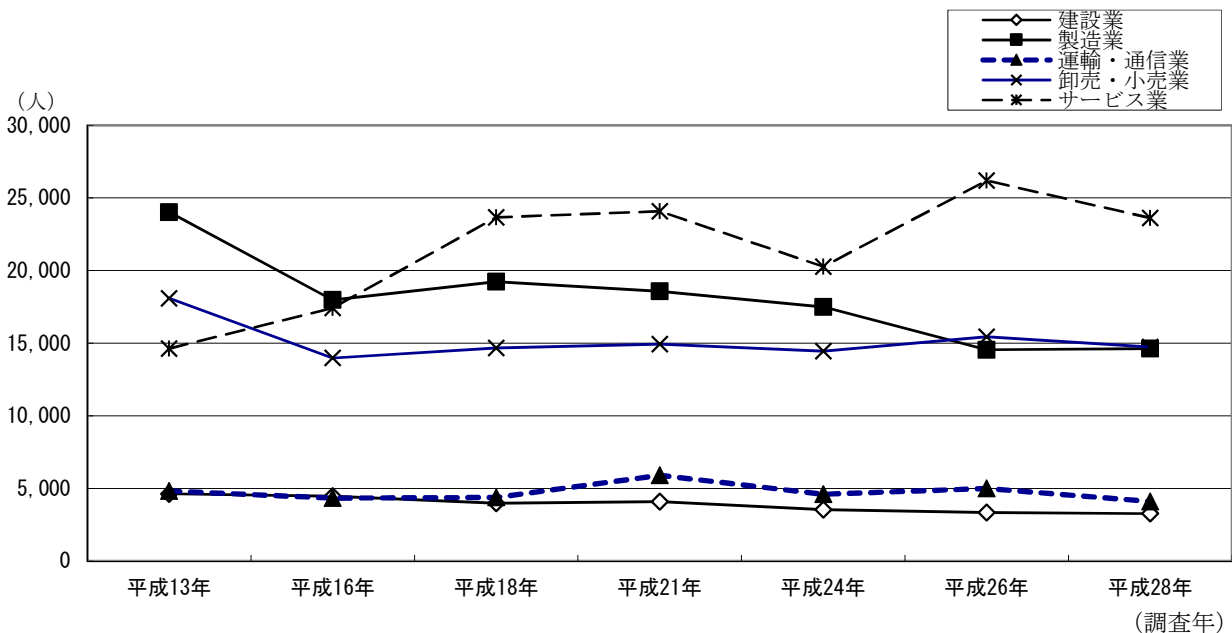

事業所数と従業者数の推移

主要産業別従業者数の推移

[注] 平成16年以降の「運輸・通信業」及び「サービス業」は、改訂後の日本標準産業分類（平成14年3月改訂）に基づく下記の業種の合計である。

運輸・通信業＝情報通信業 運輸業

サービス業＝飲食店、宿泊業、医療、福祉、教育、学習支援業、複合サービス事業、サービス業（他に分類されないもの）

平成21年以降は日本標準産業分類（平成19年11月改定）により分類している。