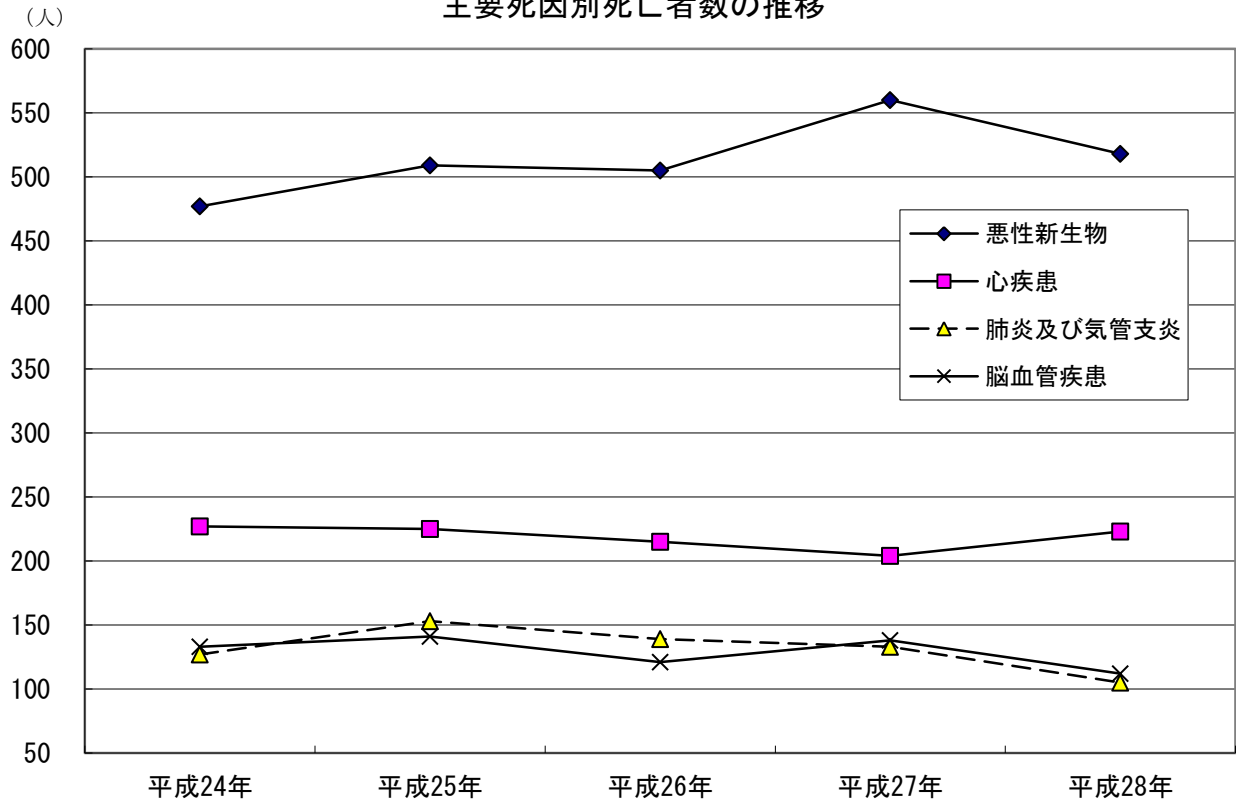

主要死因別死亡者数の推移

し尿処理量・ごみ処理量の推移