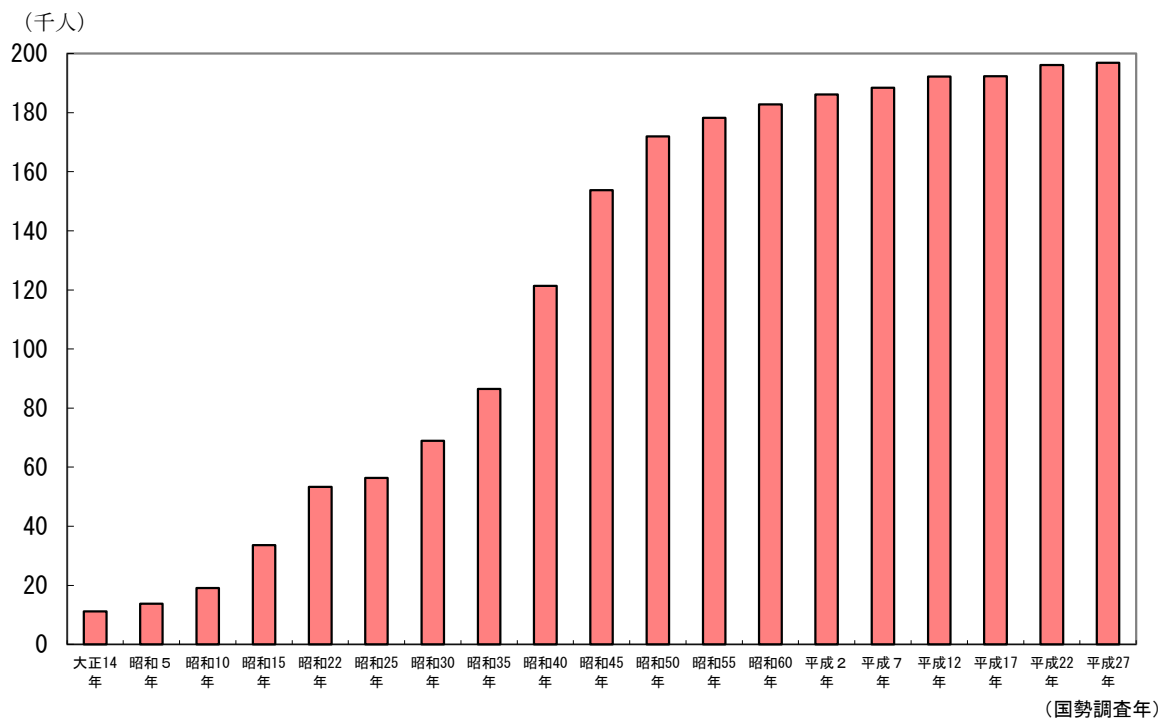

人口の推移

年齢(5歳階級)別・男女別人口(平成29年(2017年)10月1日現在)