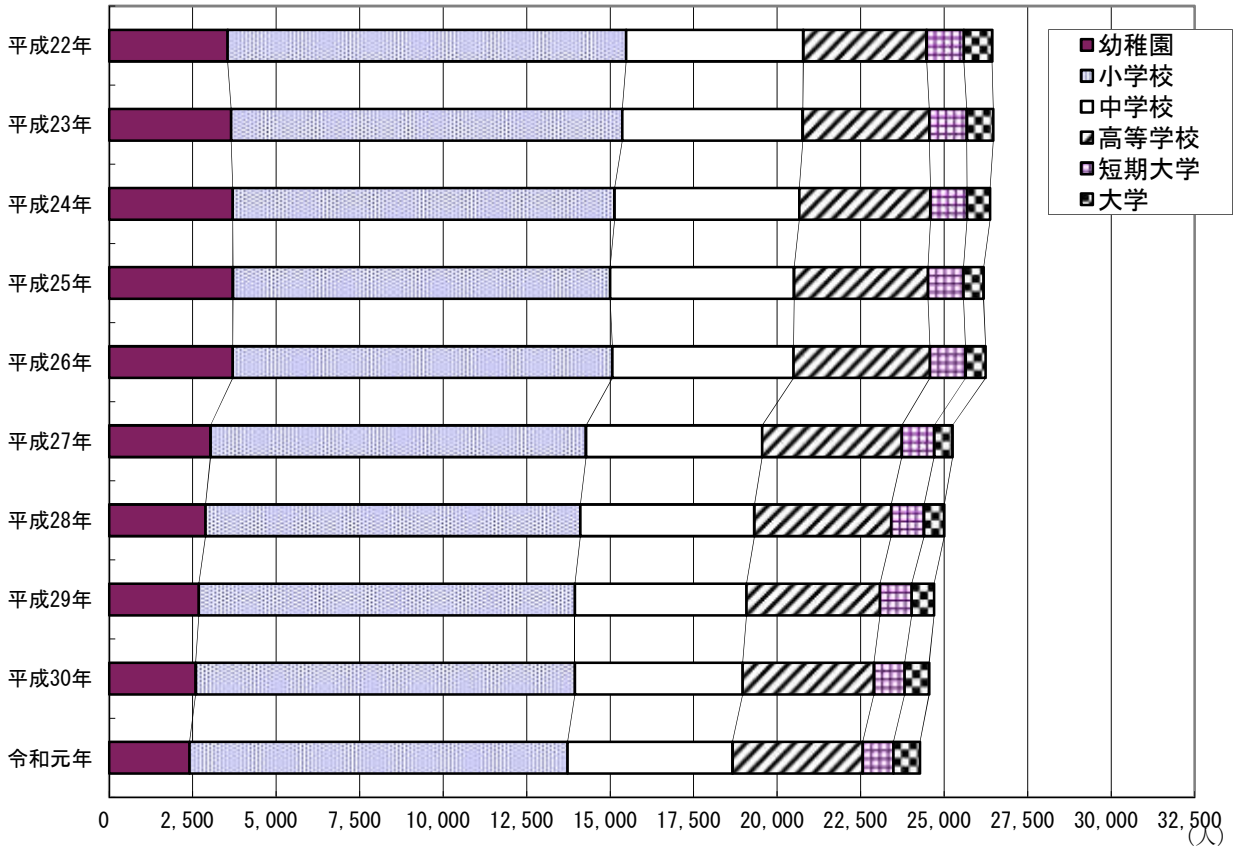

市内学校在籍者数の推移(各年5月1日現在)

市立図書館貸出冊数・貸出者数の推移