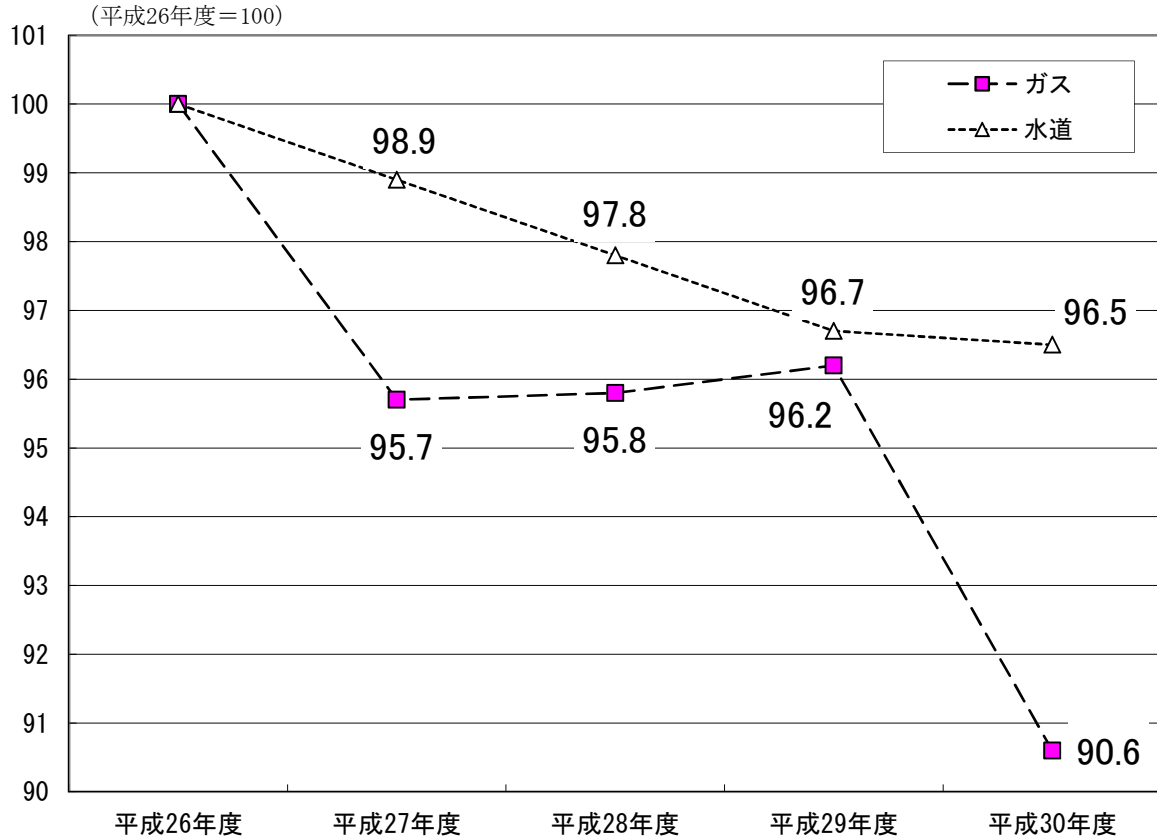

ガス・水道使用量(指数)の推移

ガス消費量の推移