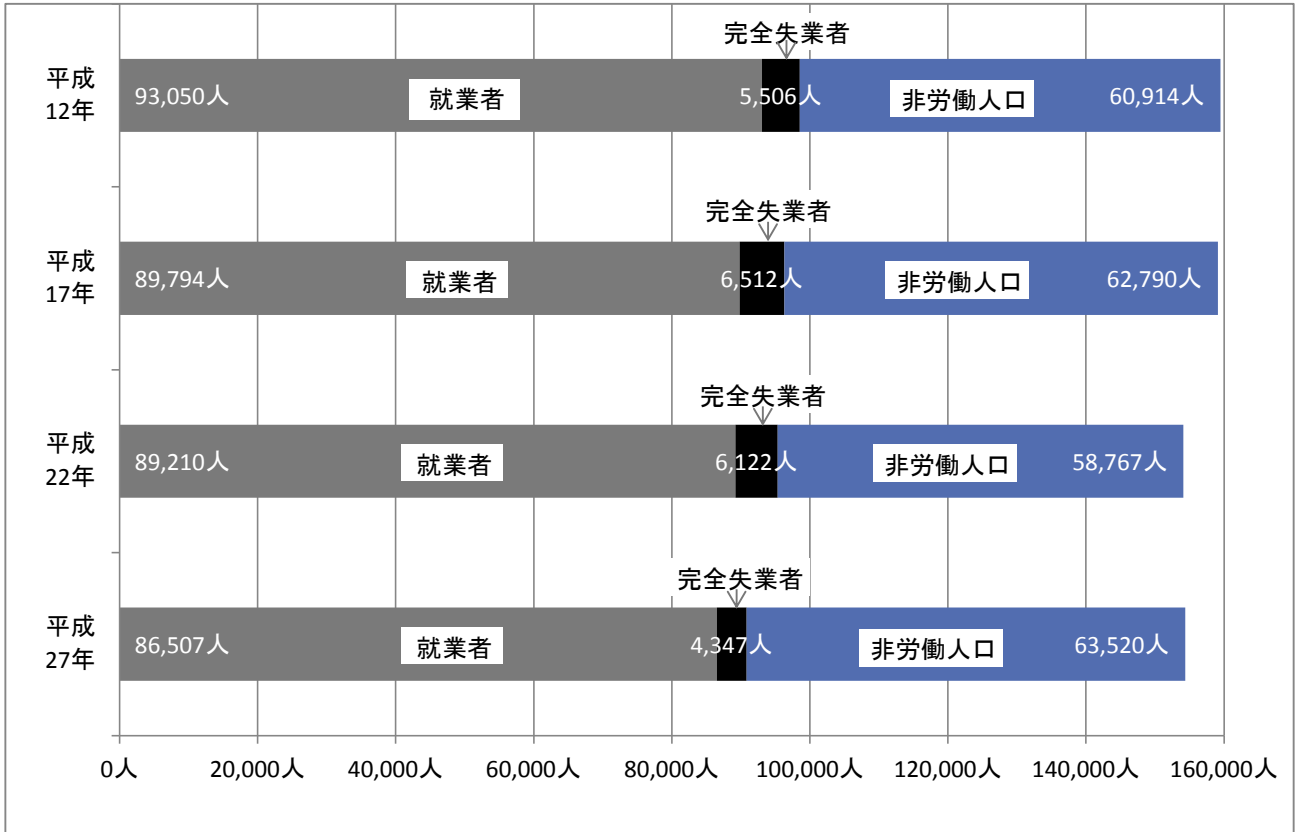

労働力状態別15歳以上人口

産業分類別15歳以上就業者割合(%)