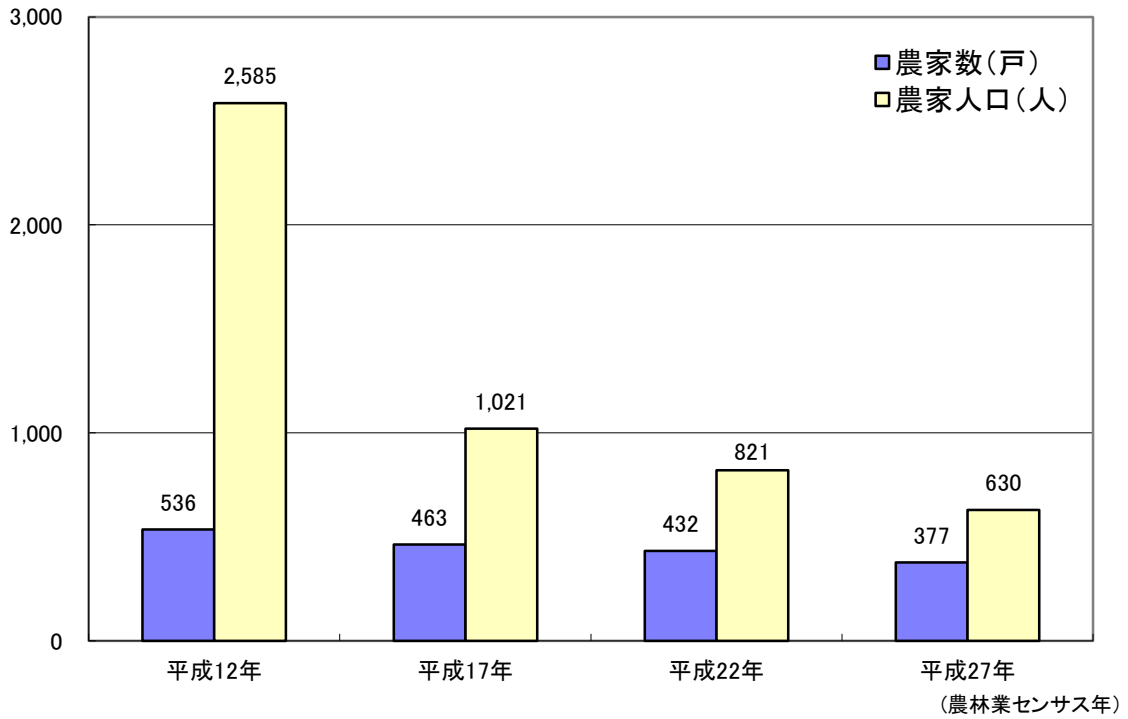

農家数及び農家人口の推移

耕地面積の推移

※平成17年以降は販売農家のみ調査。自給的農家は調査対象外。