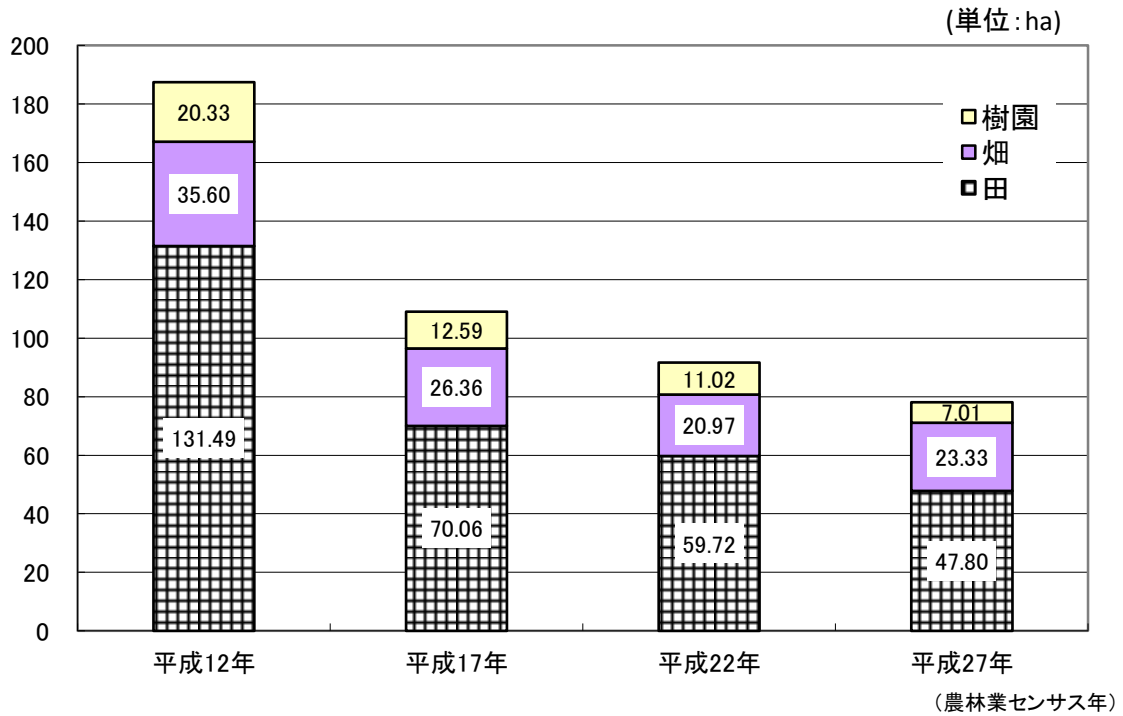

農家数及び農家人口の推移

耕地面積の推移

※平成17年以降は販売農家のみ調査。自給的農家は調査対象外。