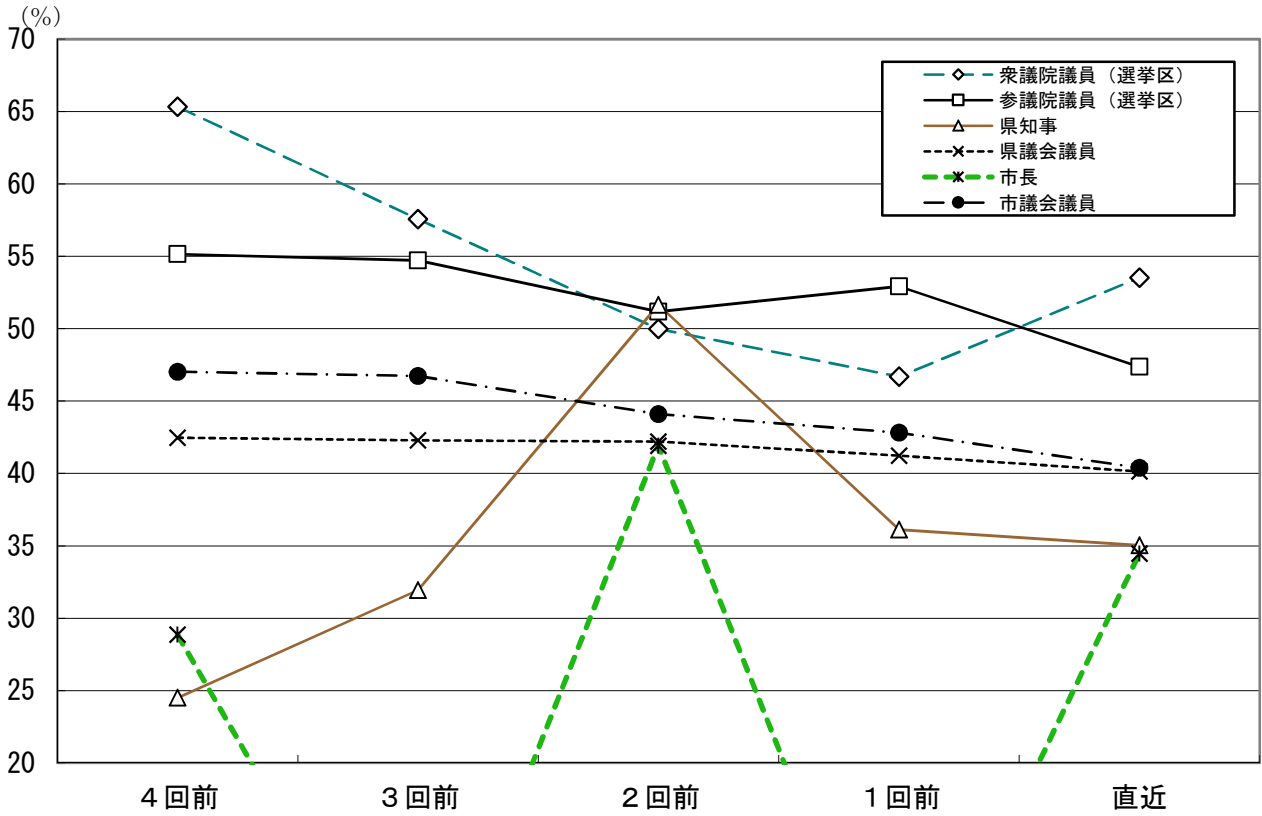

各種選挙投票率の推移

※3回前、1回前の市長選は無投票

衆議院議員選挙(比例代表)党派別得票率