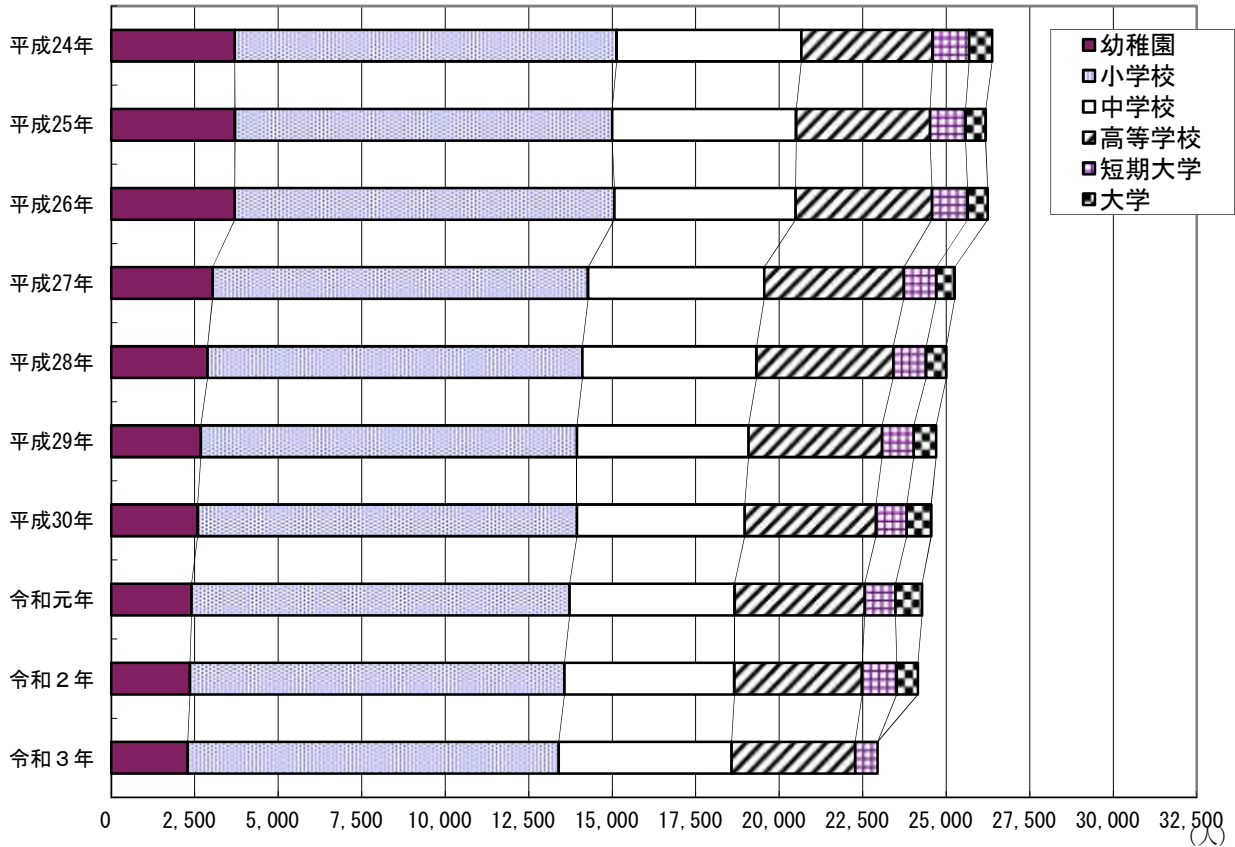

市内学校在籍者数の推移(各年5月1日現在)

市立図書館貸出冊数・貸出者数の推移