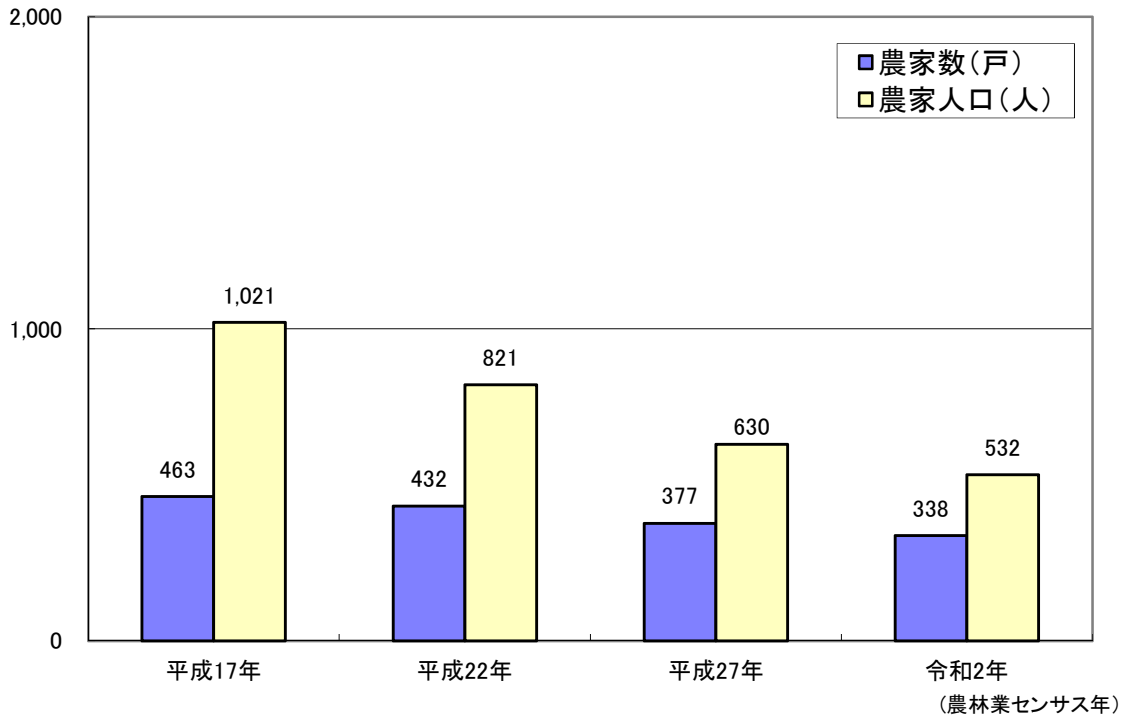

農家数及び農家人口の推移

〔注〕 農家人口は、平成17、22、27年は販売農家、令和2年は個人経営体の集計。

耕地面積の推移

〔注〕 平成17、22、27年は販売農家、令和2年は農業経営体の集計。