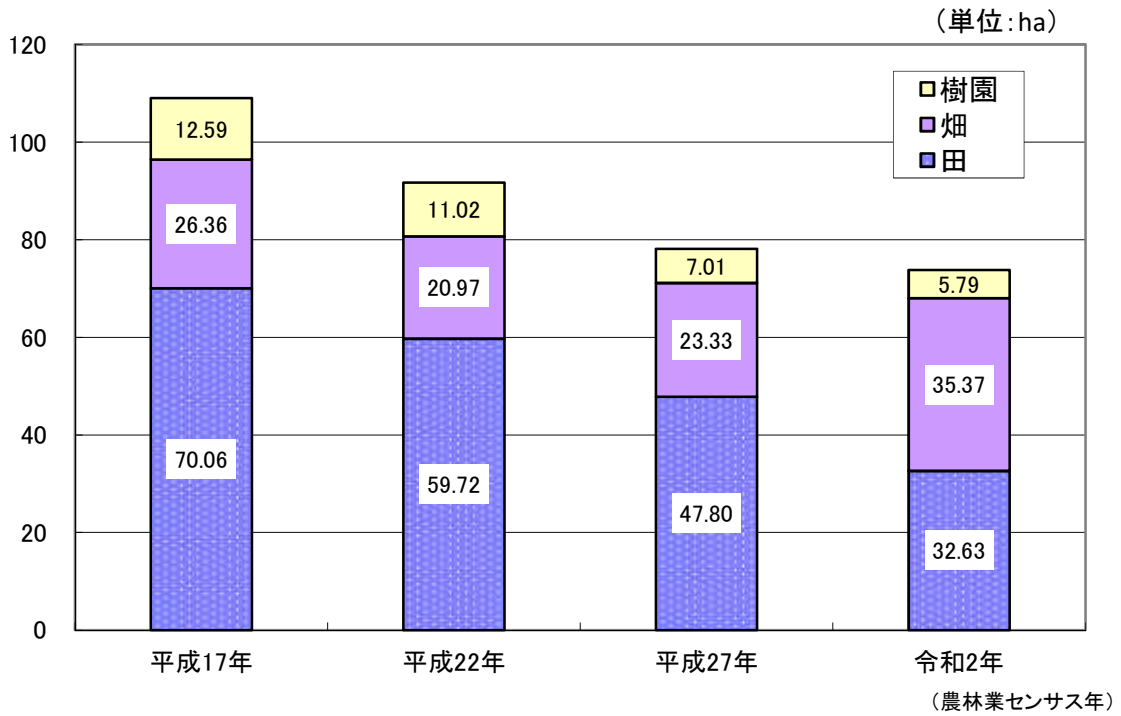

農家数及び農家人口の推移

〔注〕 農家人口は、平成17、22、27年は販売農家、令和2年は個人経営体の集計。

耕地面積の推移

〔注〕 平成17、22、27年は販売農家、令和2年は農業経営体の集計。