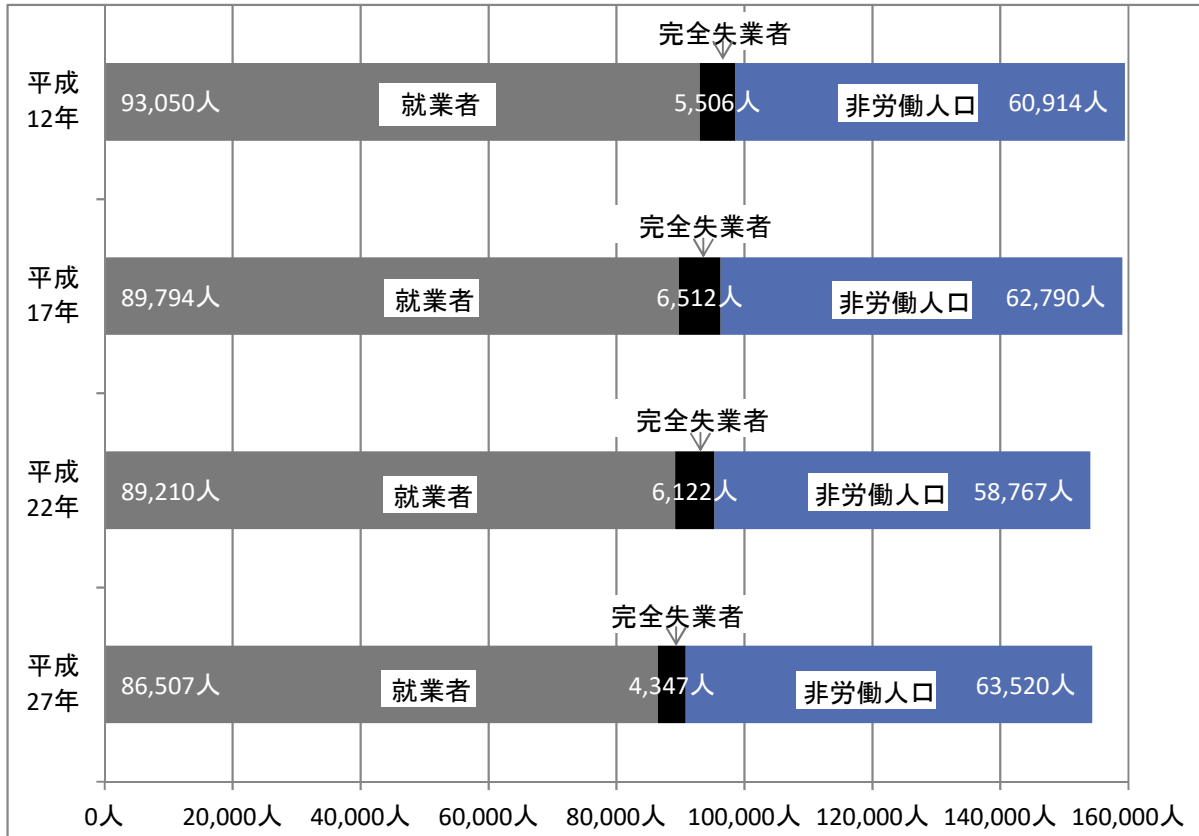

### 労働力状態別15歳以上人口

### 産業分類別15歳以上就業者割合(平成27年国勢調査)