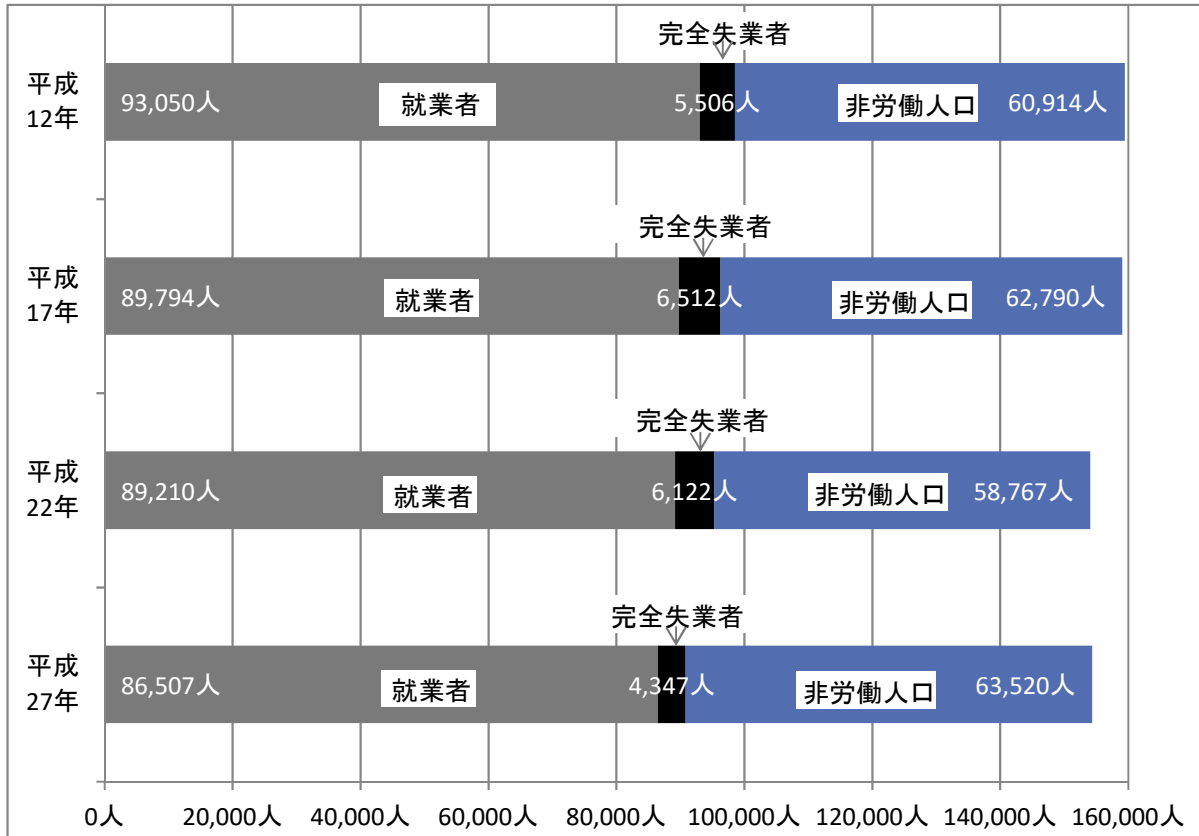

### 労働力状態別15歳以上人口

### 産業分類別15歳以上就業者割合(平成27年国勢調査)