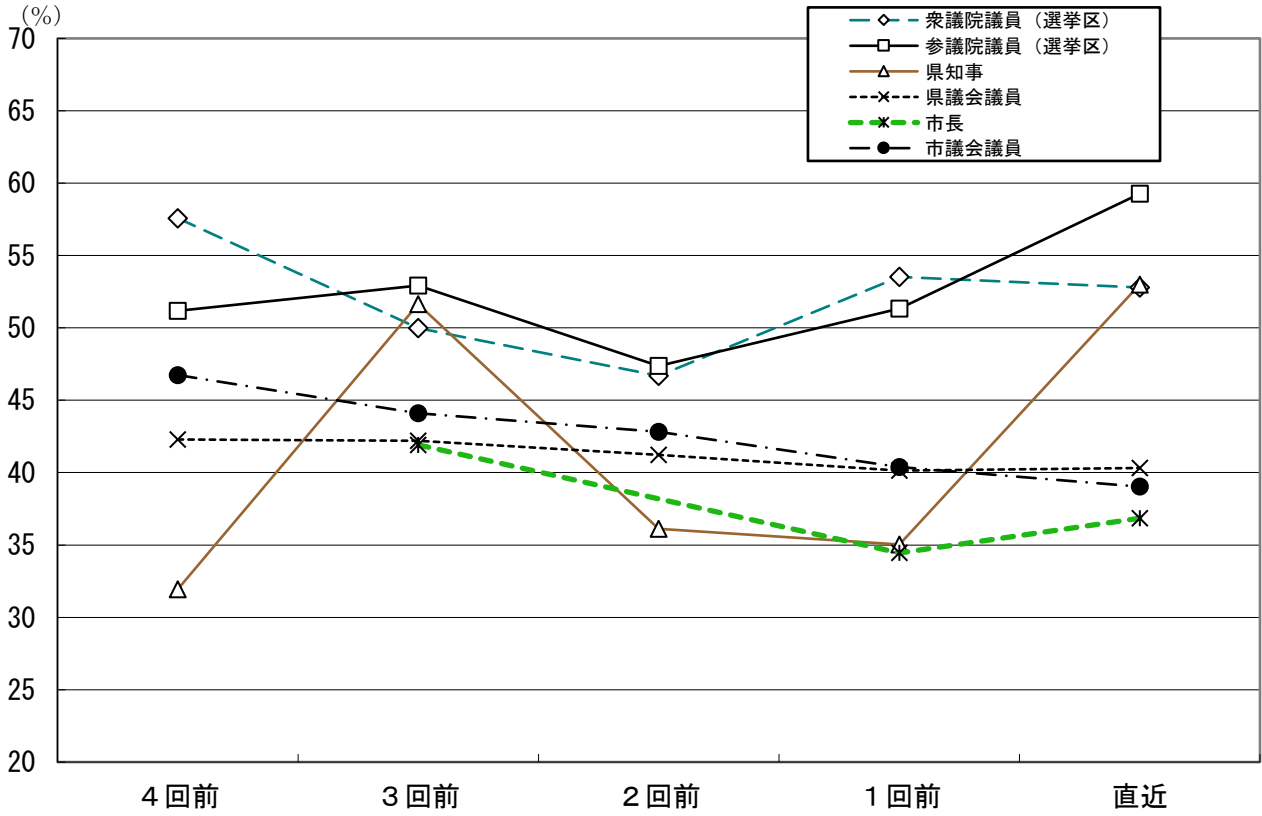

各種選挙投票率の推移

※4回前、2回前の市長選は無投票

衆議院議員選挙(比例代表)党派別得票率