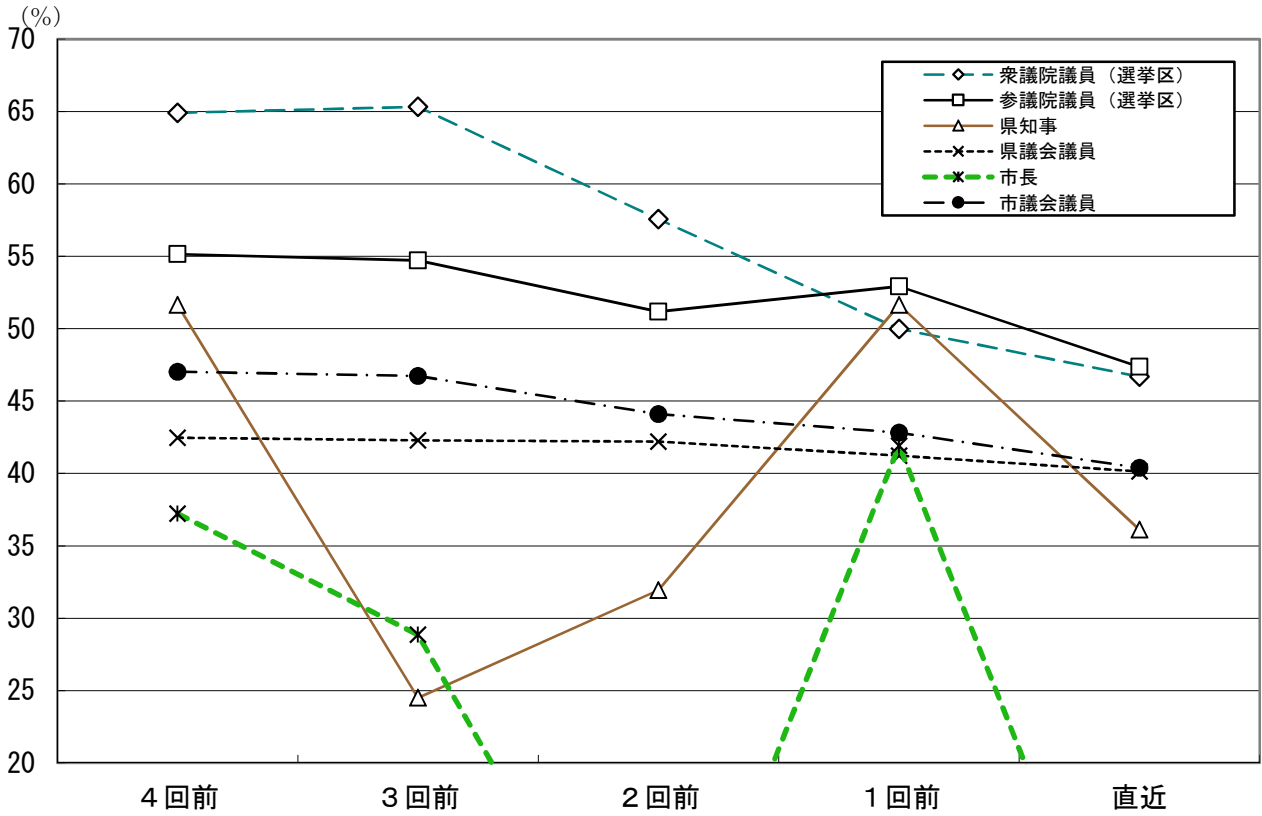

### 各種選挙投票率の推移

※直近、2回前の市長選は無投票

### 衆議院議員選挙(比例代表)党派別得票率