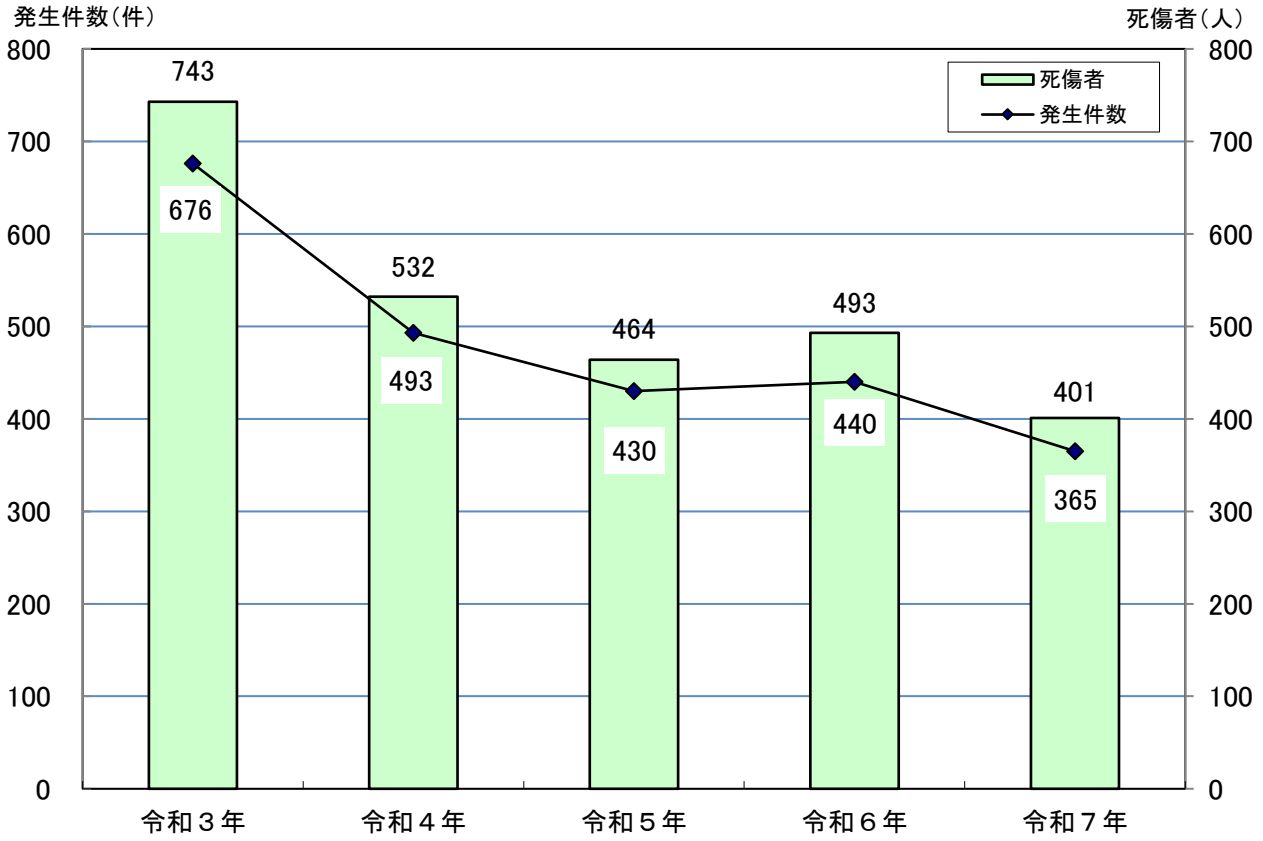

交通事故の推移

原因別火災発生の割合(令和6年(2024年))