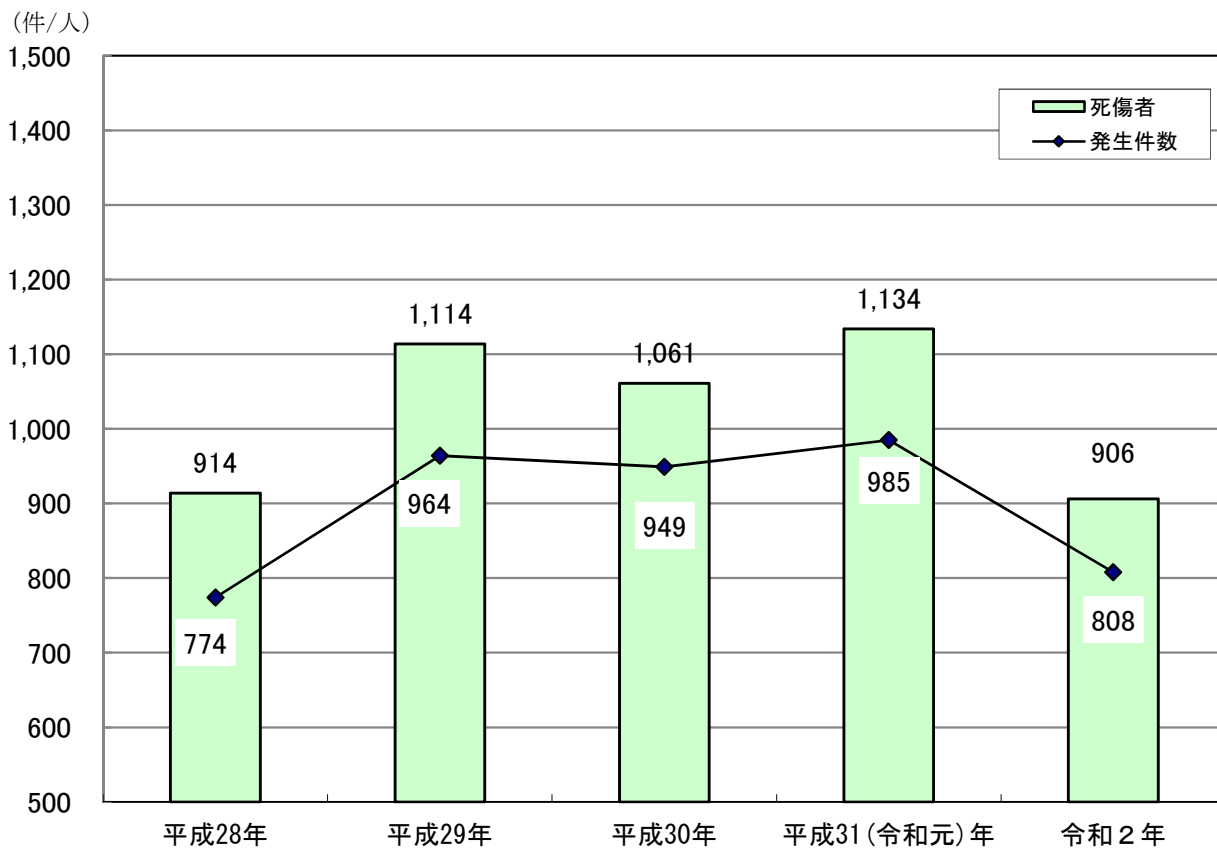

交通事故の推移

原因別火災発生の割合(令和2年(2020年))