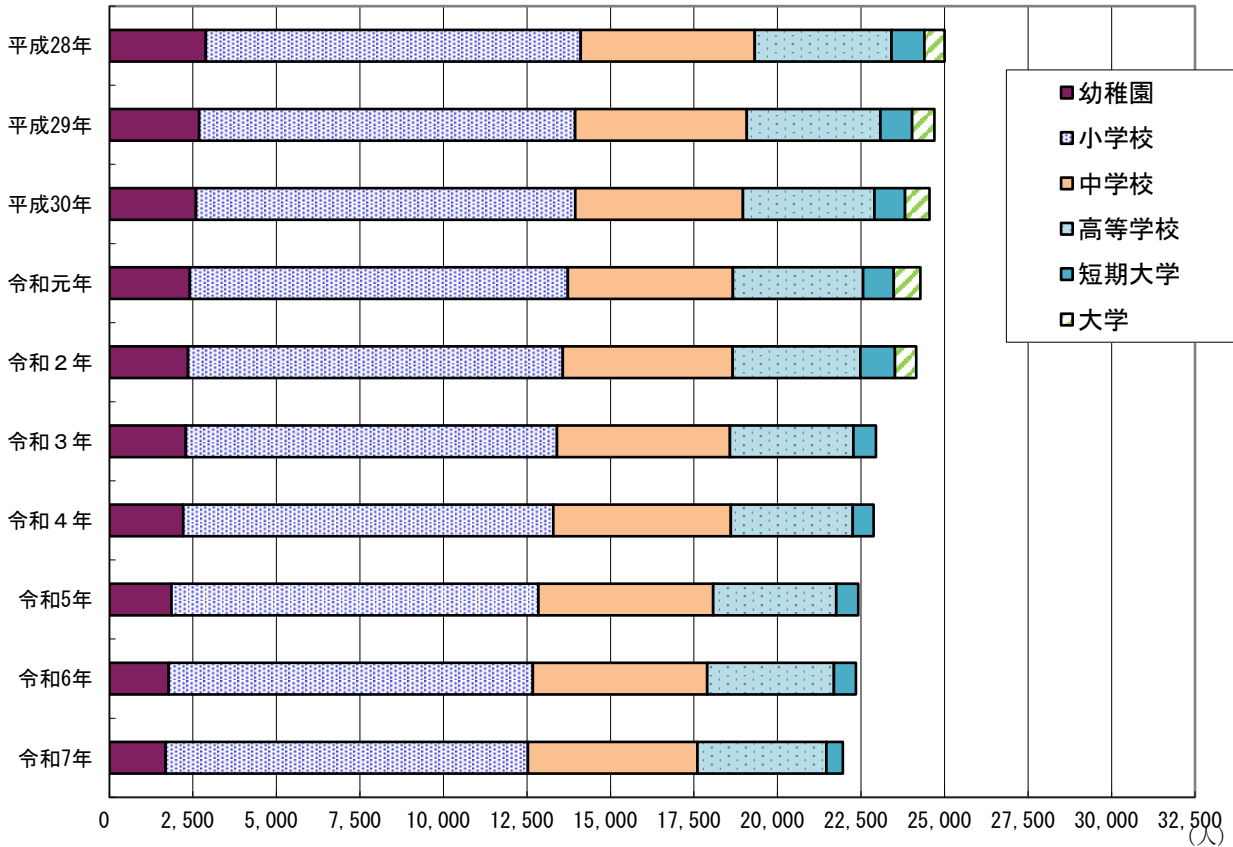

市内学校在籍者数の推移(各年5月1日現在)

市立図書館貸出冊数・貸出者数の推移