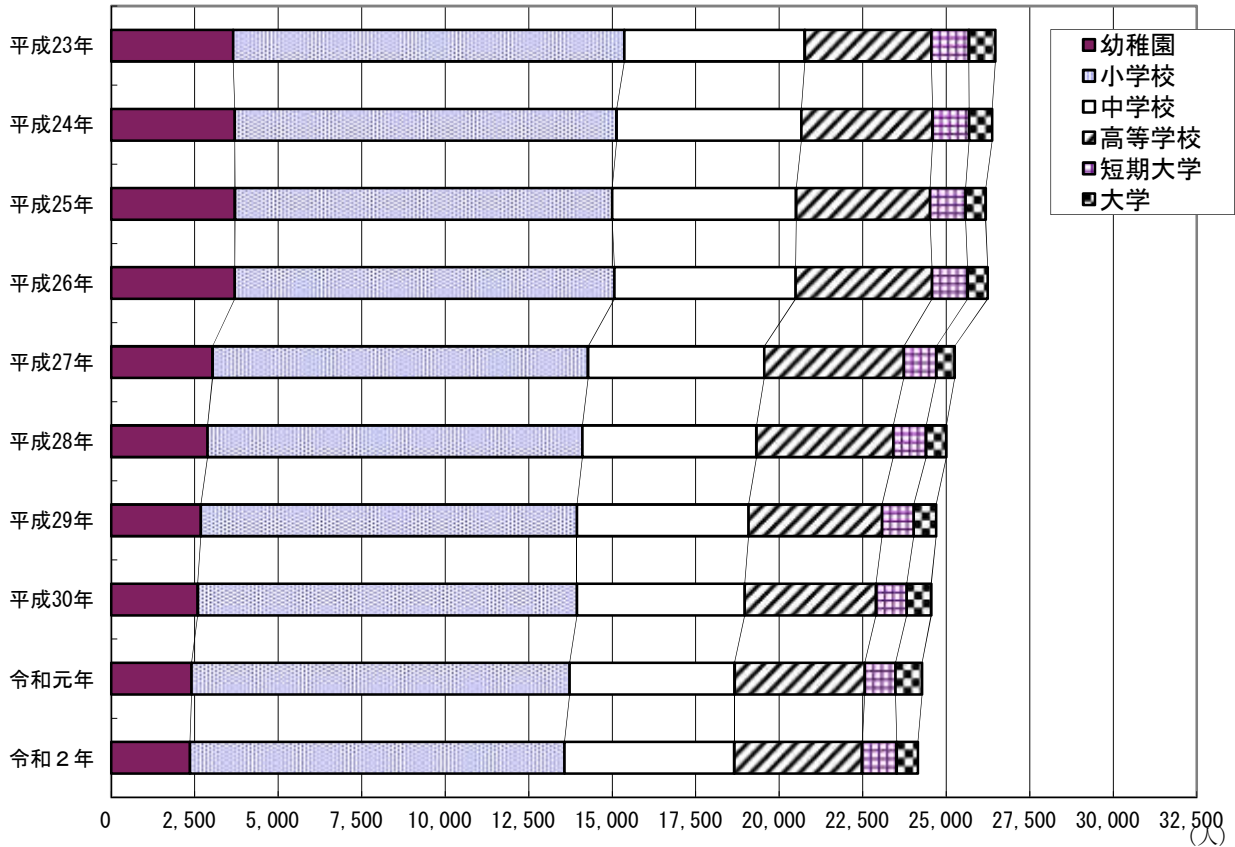

市内学校在籍者数の推移(各年5月1日現在)

市立図書館貸出冊数・貸出者数の推移