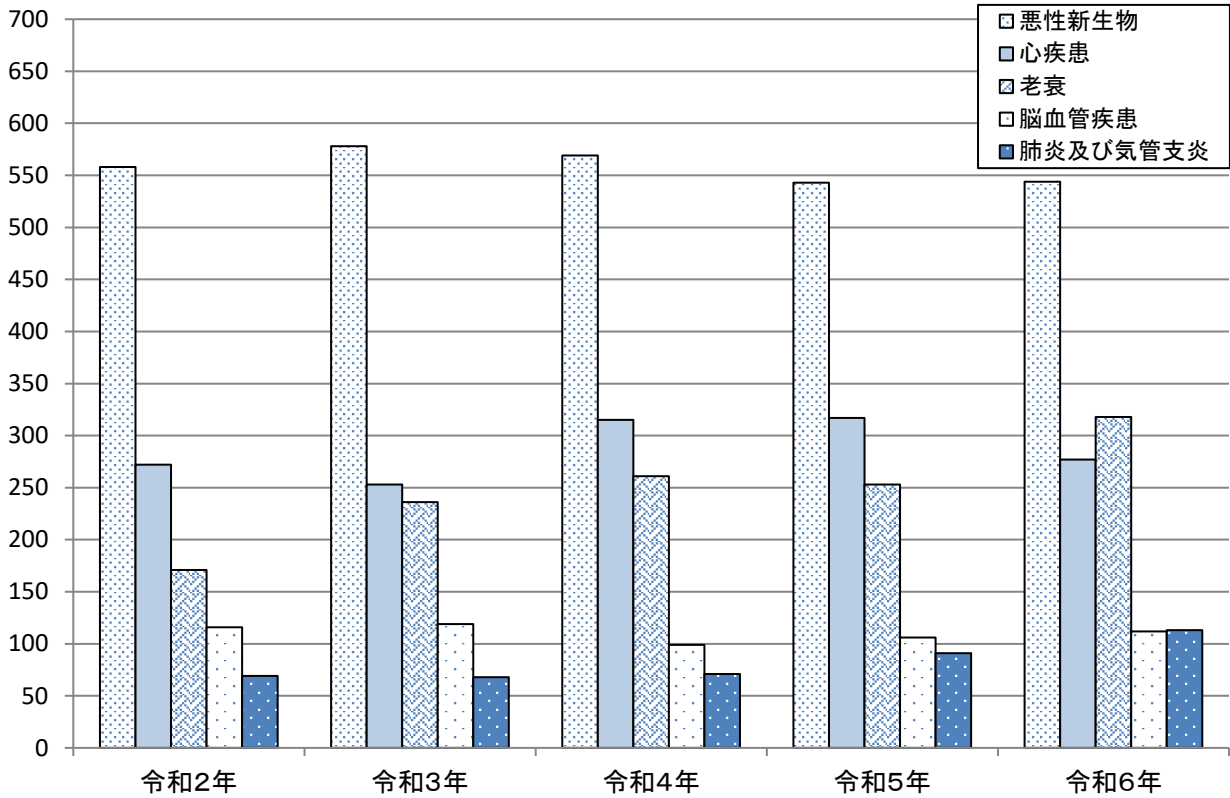

主要死因別死亡者数の推移

し尿処理量・ごみ処理量の推移