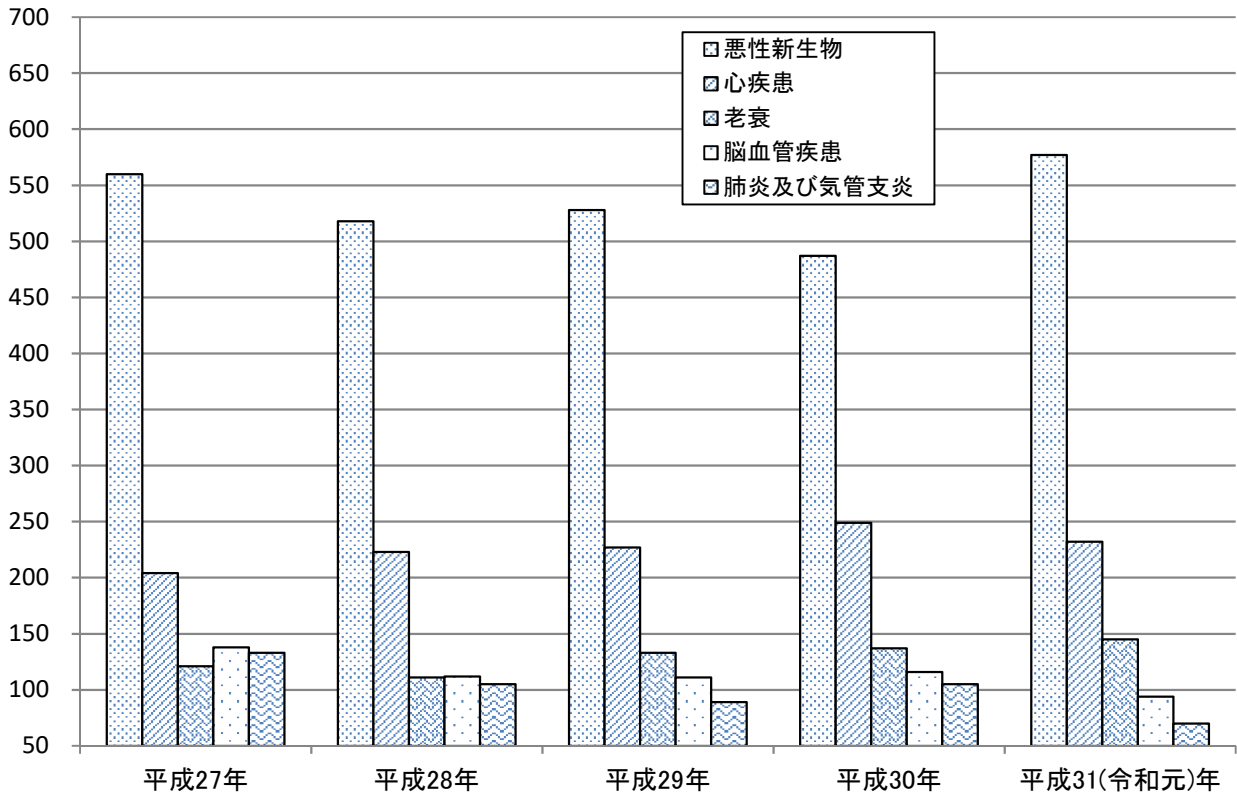

主要死因別死亡者数の推移

し尿処理量・ごみ処理量の推移