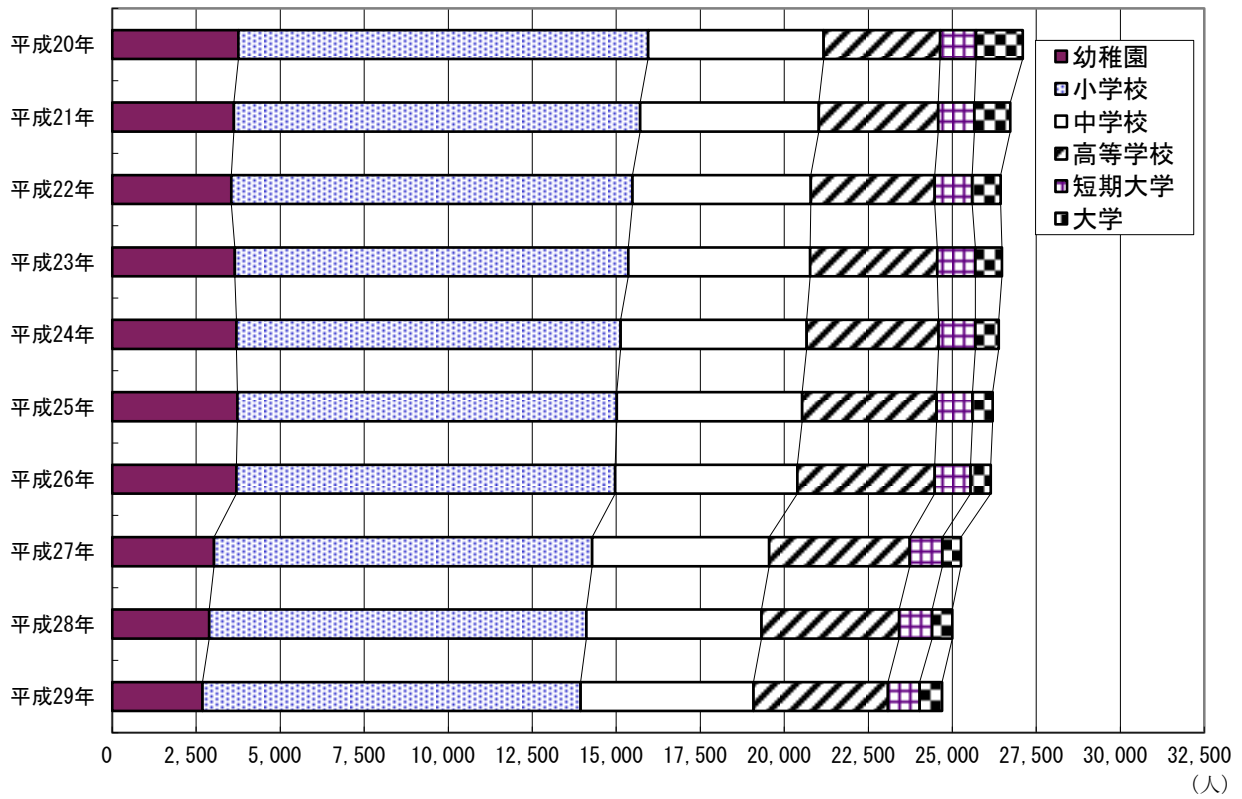

市内学校在籍者数の推移(各年5月1日現在)

市立図書館貸出冊数・貸出者数の推移