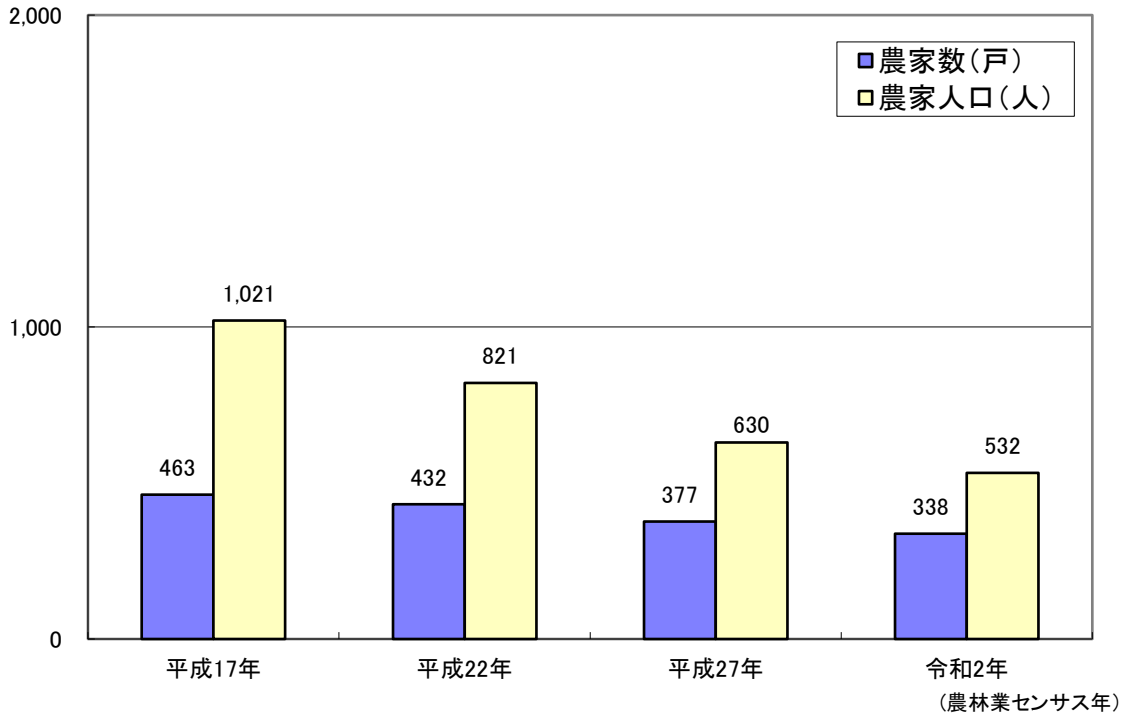

農家数及び農家人口の推移

[注] 農家人口は、平成17・22・27年は販売農家、令和2年は個人経営体の集計。

耕地面積の推移

[注] 平成17・22・27年は販売農家、令和2年は農業経営体の集計。