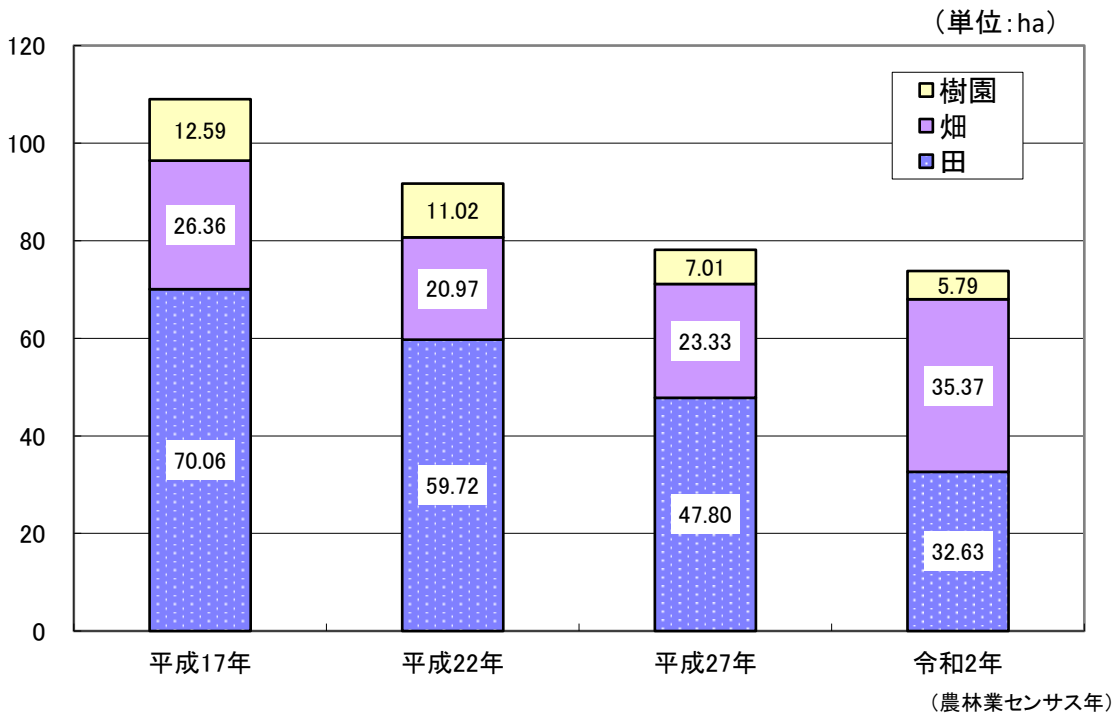

農家数及び農家人口の推移

[注] 農家人口は、平成17・22・27年は販売農家、令和2年は個人経営体の集計。

耕地面積の推移

[注] 平成17・22・27年は販売農家、令和2年は農業経営体の集計。