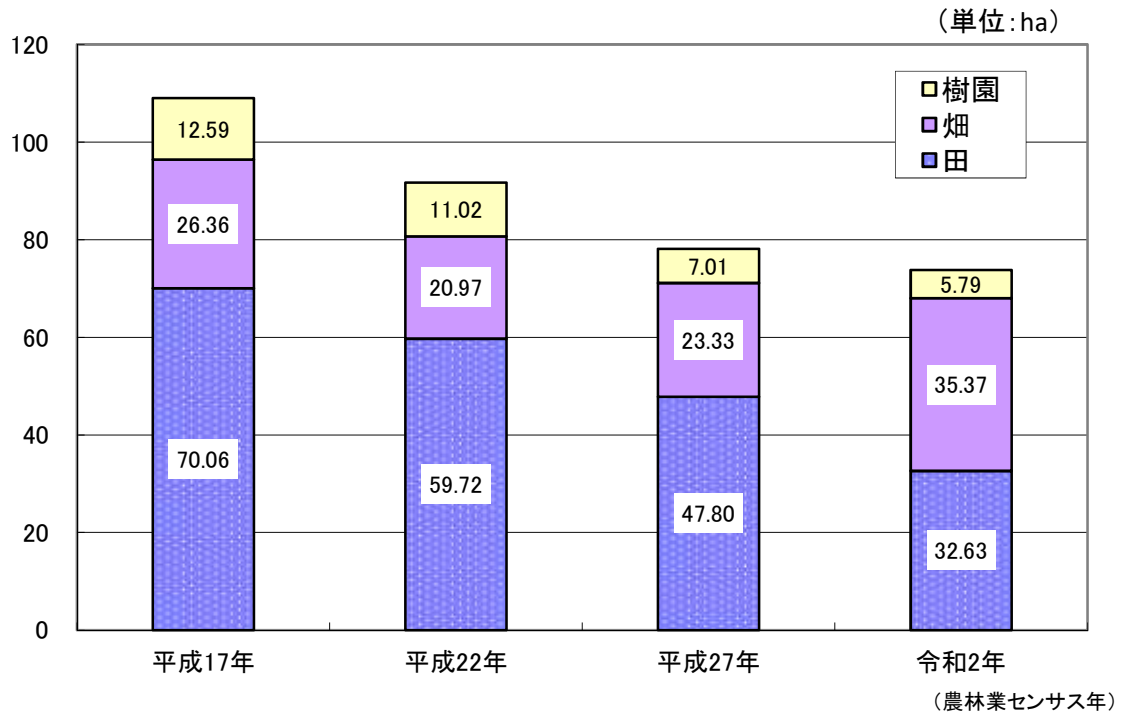

農家数及び農家人口の推移

〔注〕 農家人口は、平成17、22、27年は販売農家、令和2年は個人経営体の集計。

耕地面積の推移

〔注〕 平成17、22、27年は販売農家、令和2年は農業経営体の集計。