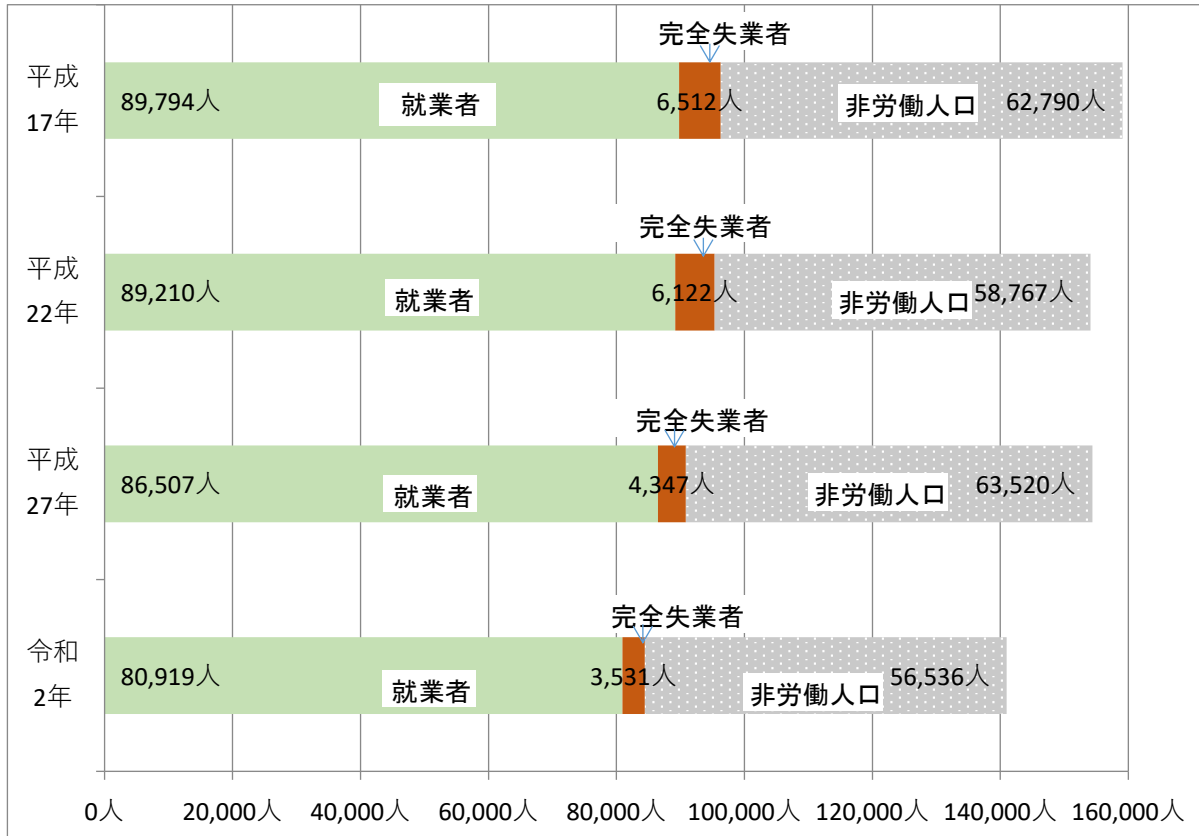

労働力状態別 15歳以上人口

産業分類別 15歳以上就業者割合 (令和2年国勢調査)