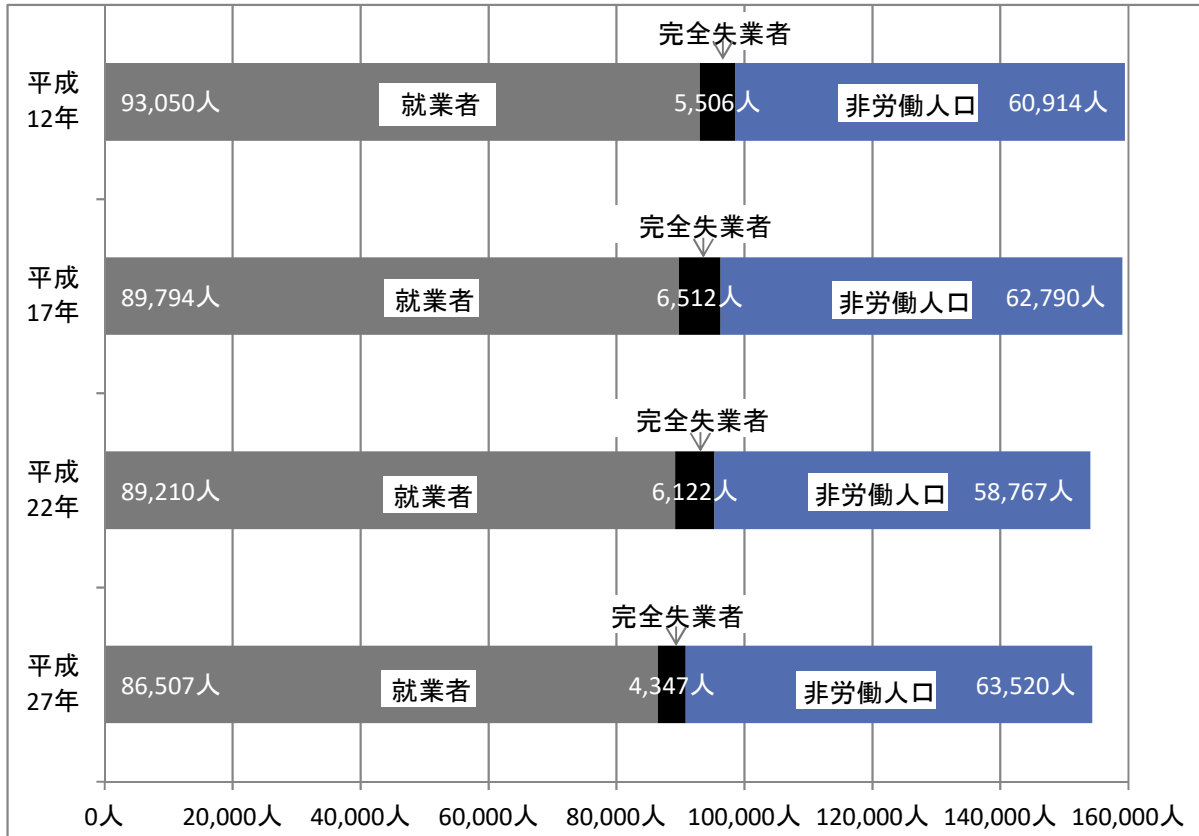

労働力状態別15歳以上人口

産業分類別15歳以上就業者割合 (平成27年国勢調査)