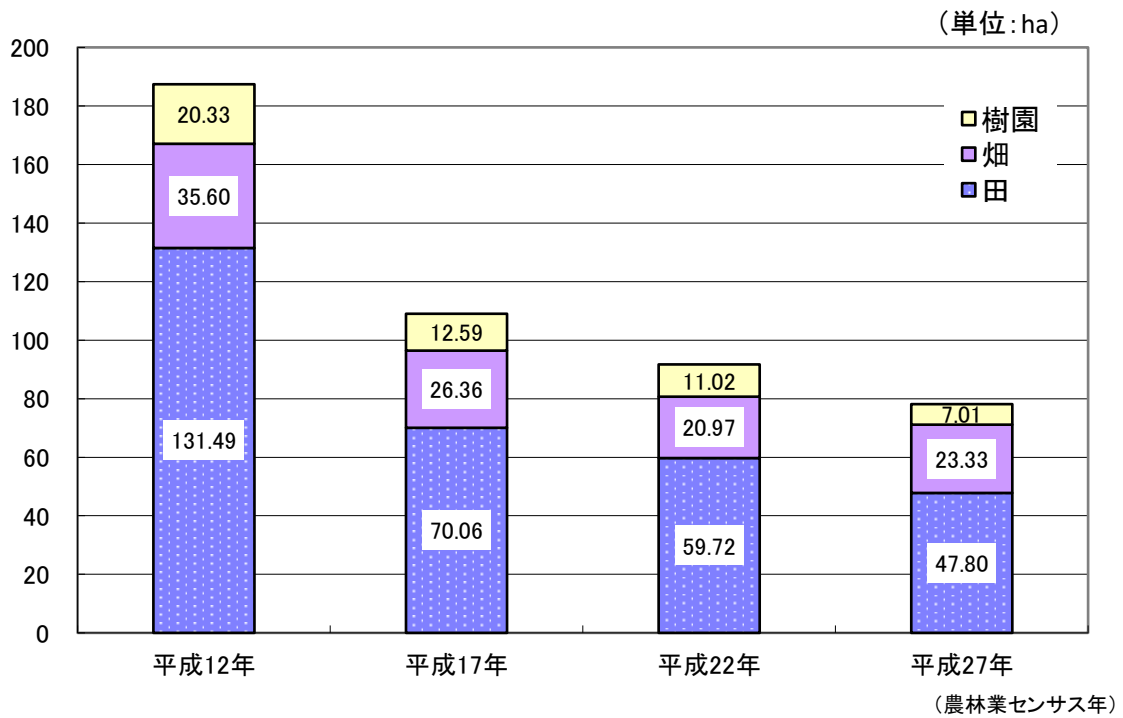

農家数及び農家人口の推移

耕地面積の推移

※平成17年以降は販売農家のみ調査。自給的農家は調査対象外。