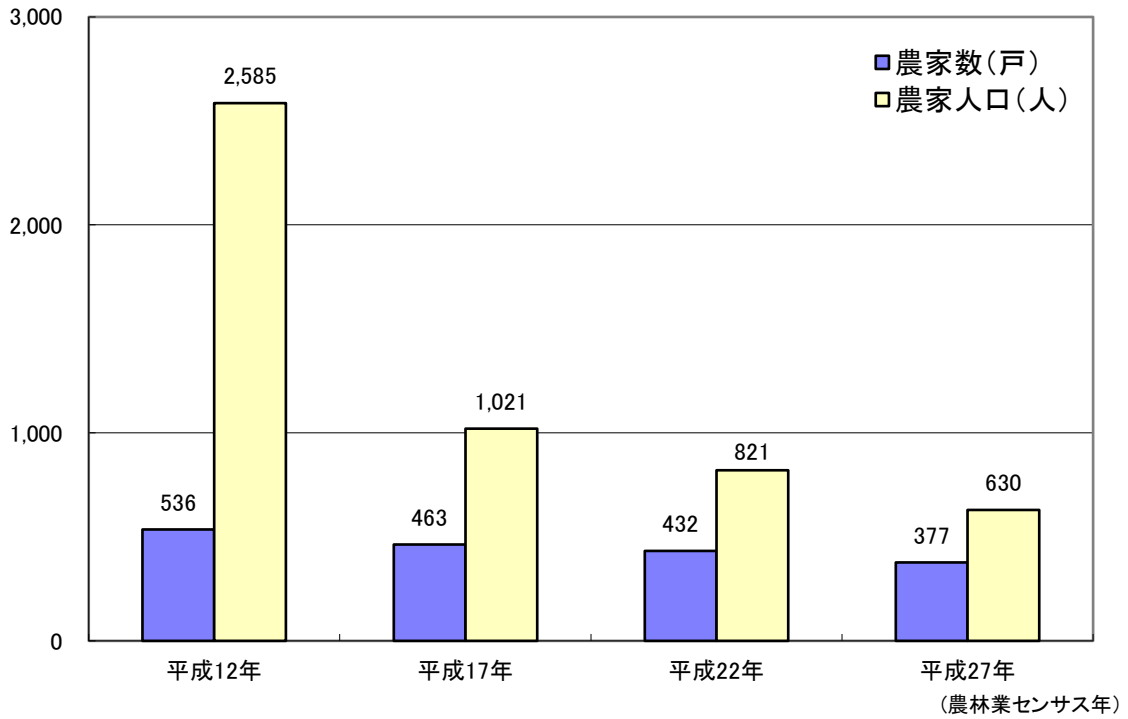

農家数及び農家人口の推移

耕地面積の推移

※平成17年以降は販売農家のみ調査。自給的農家は調査対象外。