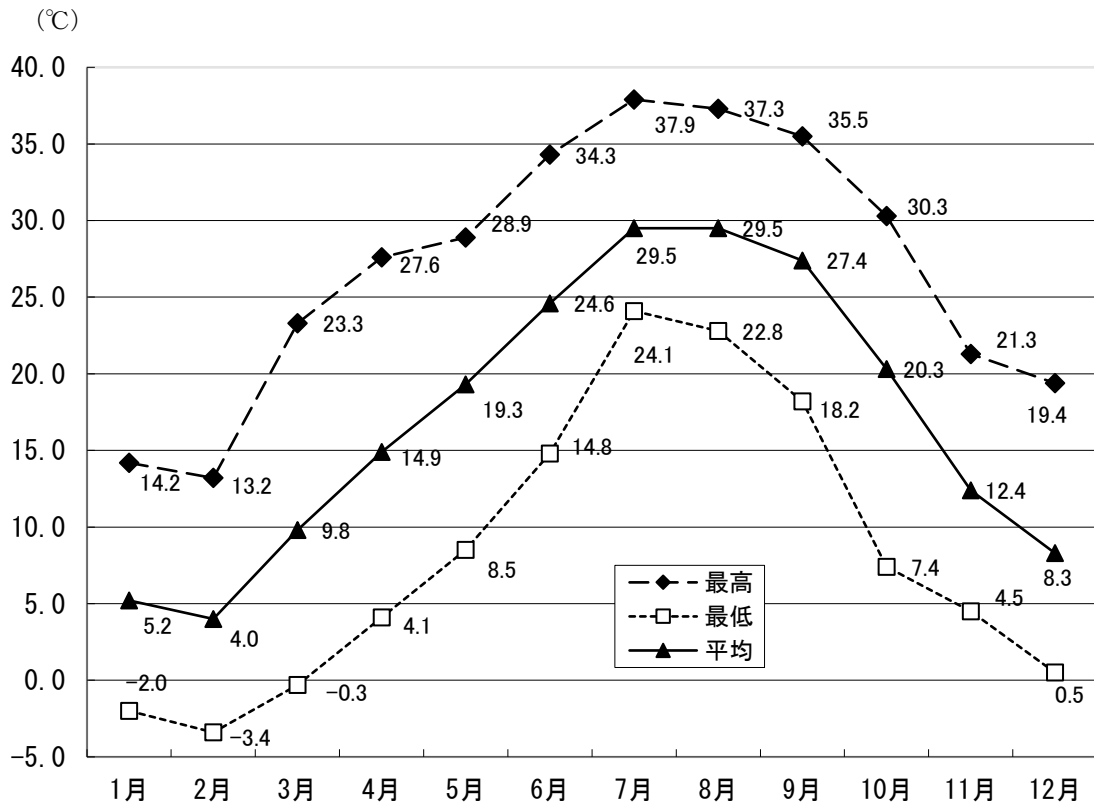

気温(令和7年(2025年))

降水量と湿度(令和7年(2025年))