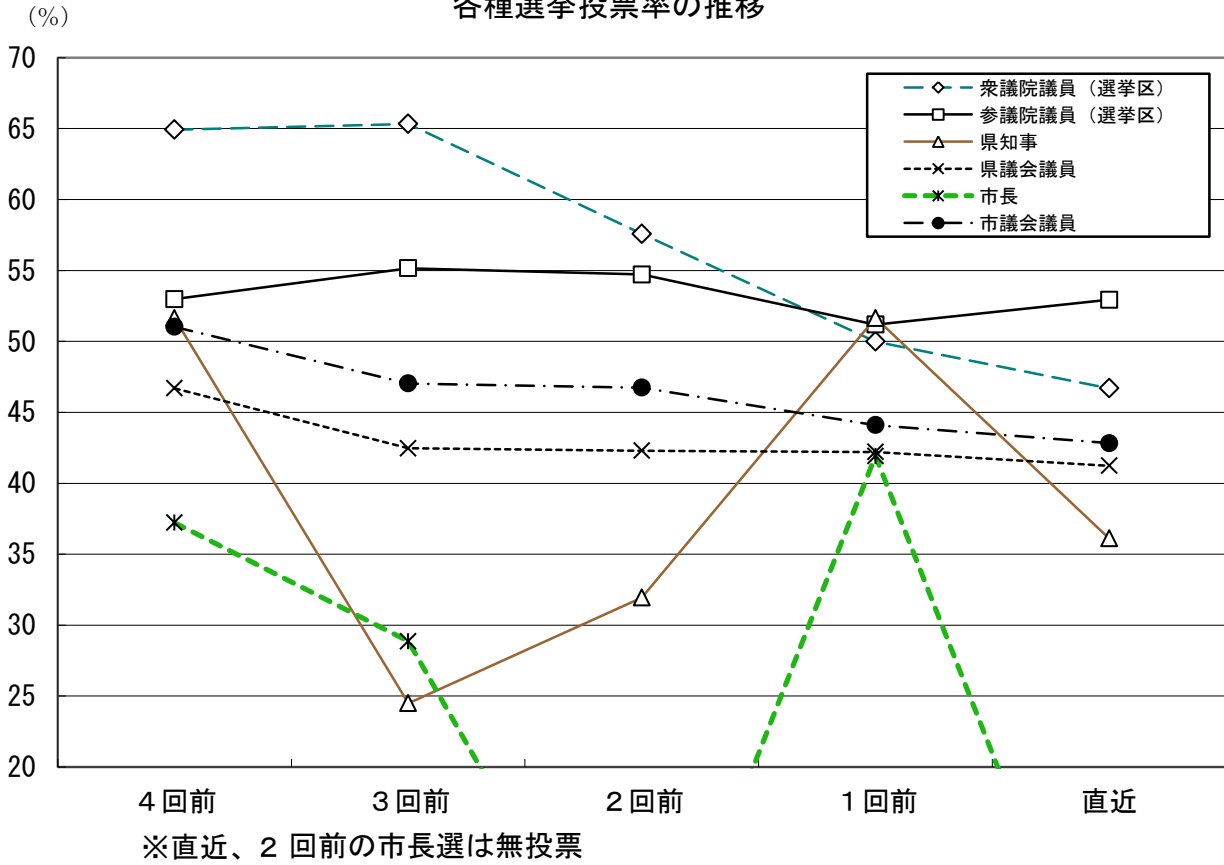

各種選挙投票率の推移

衆議院議員選挙(比例代表) 党派別得票率