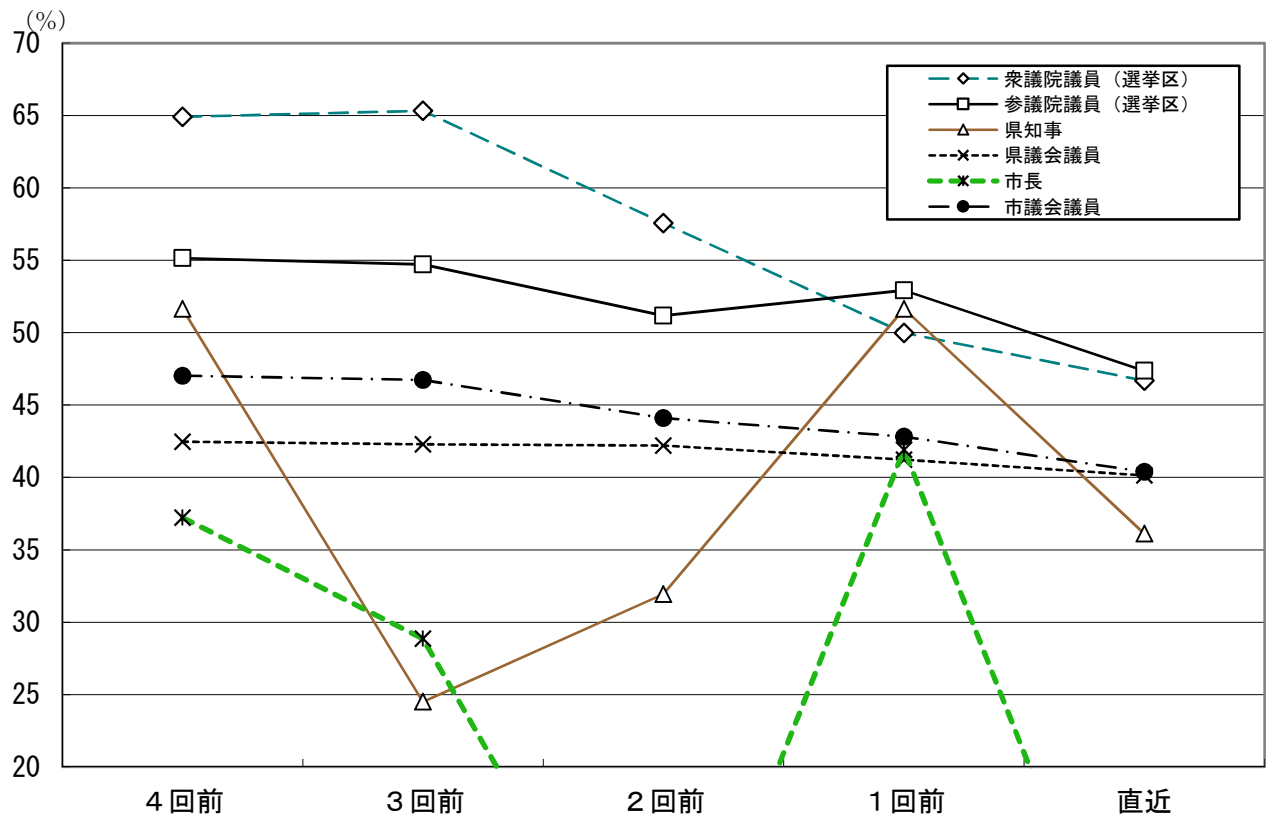

### 各種選挙投票率の推移

※直近、2回前の市長選は無投票

### 衆議院議員選挙(比例代表)党派別得票率