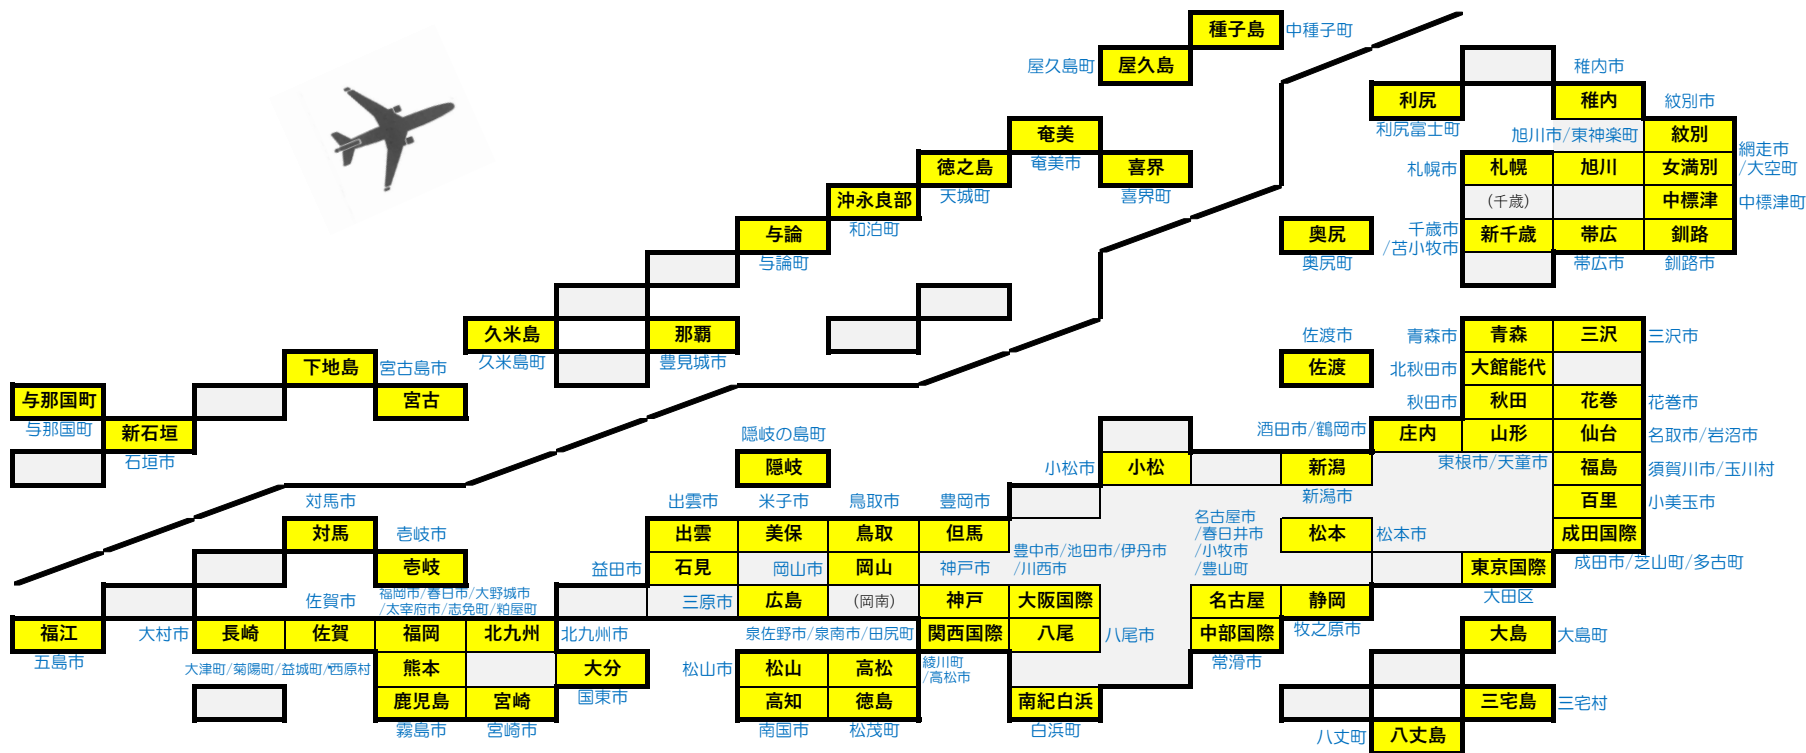

全国民間空港関係市町村協議会のネットワーク

令和6年（2024年）7月現在

74空港 99市区町村
(67市 1区 28町 3村)

※空港名をクリックすると、各空港のホームページにアクセスできます。