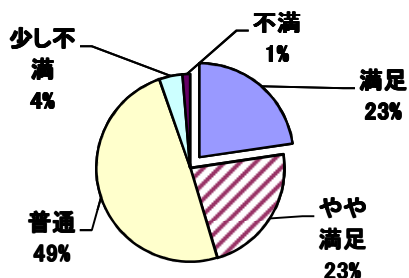

# スワンホール利用アンケート結果

(回答者数 86名)

どちらからこられましたか？

市内外	人数
市内	69
市外	13
回答者数	82
無回答	4
計	86

設備・備品の管理状態は？

満足度	人数
満足	21
やや満足	19
普通	28
少し不満	1
不満	3
回答者数	72
無回答	14
計	86

職員の対応は？

満足度	人数
満足	17
やや満足	17
普通	37
少し不満	3
不満	1
回答者数	75
無回答	11
計	86

施設を利用した満足度は？

満足度	人数
満足	18
やや満足	27
普通	19
少し不満	2
不満	1
回答者数	67
無回答	19
計	86

施設の清掃について

満足度	人数
満足	26
やや満足	18
普通	25
少し不満	2
不満	5
回答者数	76
無回答	10
計	86

また利用したいと思いますか

利用	人数
ぜひしたい	24
したい	43
どちらでもない	5
思わない	2
回答者数	74
無回答	12
計	86