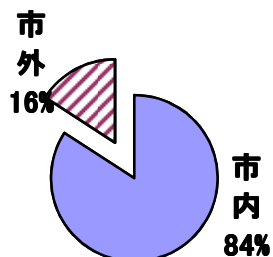

# スワンホール利用アンケート結果

(回答者数 86名)

どちらからこられましたか？

市内外	人数
市内	69
市外	13
回答者数	82
無回答	4
計	86

設備・備品の管理状態は？

満足度	人数
満足	21
やや満足	19
普通	28
少し不満	1
不満	3
回答者数	72
無回答	14
計	86

職員の対応は？

満足度	人数
満足	17
やや満足	17
普通	37
少し不満	3
不満	1
回答者数	75
無回答	11
計	86