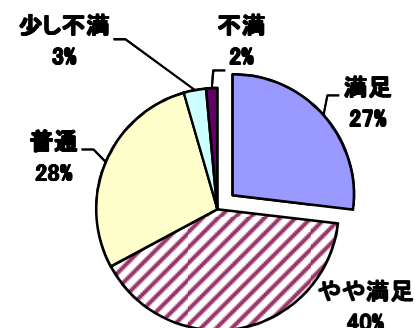

# スワンホール利用アンケート結果

(回答者数 86名)

どちらからこられましたか？

市内外	人数
市内	69
市外	13
回答者数	82
無回答	4
計	86

設備・備品の管理状態は？

満足度	人数
満足	21
やや満足	19
普通	28
少し不満	1
不満	3
回答者数	72
無回答	14
計	86

職員の対応は？

満足度	人数
満足	17
やや満足	17
普通	37
少し不満	3
不満	1
回答者数	75
無回答	11
計	86

施設を利用した満足度は？

満足度	人数
満足	18
やや満足	27
普通	19
少し不満	2
不満	1
回答者数	67
無回答	19
計	86

施設の清掃について

満足度	人数
満足	26
やや満足	18
普通	25
少し不満	2
不満	5
回答者数	76
無回答	10
計	86

また利用したいと思いますか

利用	人数
ぜひしたい	24
したい	43
どちらでもない	5
思わない	2
回答者数	74
無回答	12
計	86