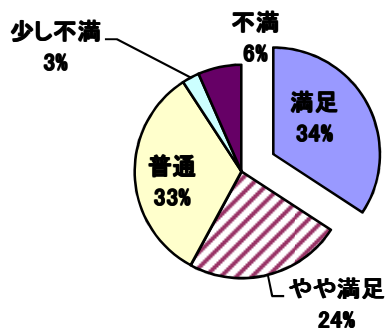

# スワンホール利用アンケート結果

(回答者数 86名)

どちらからこられましたか？

市内外	人数
市内	69
市外	13
回答者数	82
無回答	4
計	86

設備・備品の管理状態は？

満足度	人数
満足	21
やや満足	19
普通	28
少し不満	1
不満	3
回答者数	72
無回答	14
計	86

職員の対応は？

満足度	人数
満足	17
やや満足	17
普通	37
少し不満	3
不満	1
回答者数	75
無回答	11
計	86

施設を利用した満足度は？

満足度	人数
満足	18
やや満足	27
普通	19
少し不満	2
不満	1
回答者数	67
無回答	19
計	86

施設の清掃について

満足度	人数
満足	26
やや満足	18
普通	25
少し不満	2
不満	5
回答者数	76
無回答	10
計	86

また利用したいと思いますか

利用	人数
ぜひしたい	24
したい	43
どちらでもない	5
思わない	2
回答者数	74
無回答	12
計	86