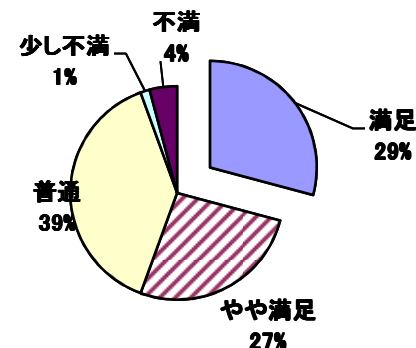

# スワンホール利用アンケート結果

(回答者数 86名)

どちらからこられましたか？

市内外	人数
市内	69
市外	13
回答者数	82
無回答	4
計	86

設備・備品の管理状態は？

満足度	人数
満足	21
やや満足	19
普通	28
少し不満	1
不満	3
回答者数	72
無回答	14
計	86

職員の対応は？

満足度	人数
満足	17
やや満足	17
普通	37
少し不満	3
不満	1
回答者数	75
無回答	11
計	86

施設を利用した満足度は？

満足度	人数
満足	18
やや満足	27
普通	19
少し不満	2
不満	1
回答者数	67
無回答	19
計	86

施設の清掃について

満足度	人数
満足	26
やや満足	18
普通	25
少し不満	2
不満	5
回答者数	76
無回答	10
計	86

また利用したいと思いますか

利用	人数
ぜひしたい	24
したい	43
どちらでもない	5
思わない	2
回答者数	74
無回答	12
計	86