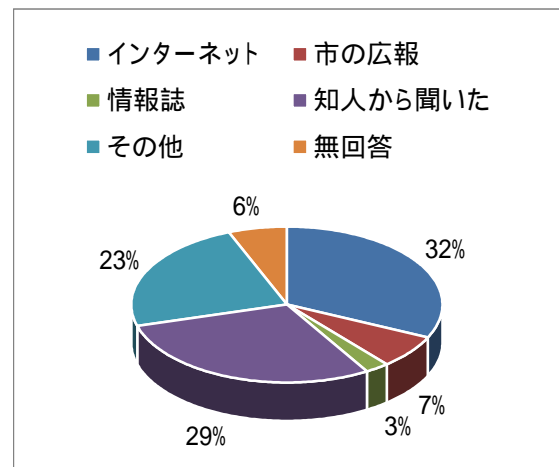

##### 2-2.来場時の利用時間

区分	回答者数
30分以内	13
1時間以内	7
2時間以内	77
2時間以上	57
計	154

##### 2-3.今日の利用形態

区分	回答者数
遊び	93
競技練習	42
その他	21
無回答	2
計	158

##### 2-4.使った靴は

区分	回答者数
レンタル	83
マイシューズ	70
無回答	5
計	158

2-5.場内の案内・注意事項のマイク放送は聞こえましたか

区分	回答者数
はい	125
いいえ	30
無回答	3
計	158

2-6.このスケート場は何で知りましたか

区分	回答者数
インターネット	51
市の広報	11
情報誌	4
知人から聞いた	47
その他	37
もともと知っている	6
通りがかりに見つけた	12
散歩で発見	2
オープンの日から	1
偶然	1
なんか見つけた	1
仕事中发现	1
テレビ(すまたん)	1
以前近所に住んでいた	1
以前来たことがある	1
連れてきてもらった	1
幼稚園で	1
近所	1
無意識に	1
無回答	10
計	160