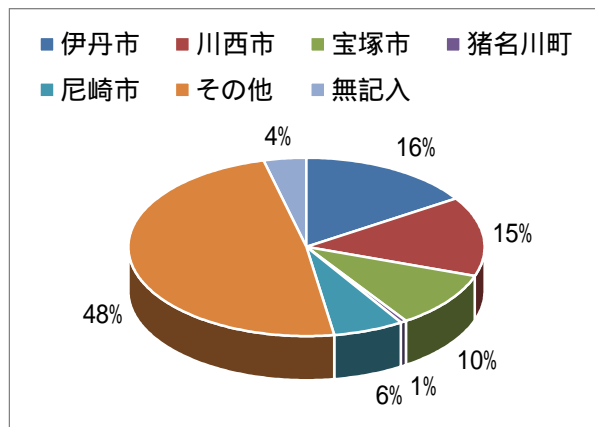

1-3.住所

区分	回答者数
伊丹市	25
川西市	23
宝塚市	16
猪名川町	1
尼崎市	10
その他	77
神戸市	7
豊中市	24
西宮市	10
三田市	1
池田市	3
吹田市	8
高槻市	2
大阪市	9
摂津市	0
箕面市	4
堺市	0
東大阪市	3
茨木市	1
淡路市	0
河内長野市	2
寝屋川市	3
無記入	6
計	158