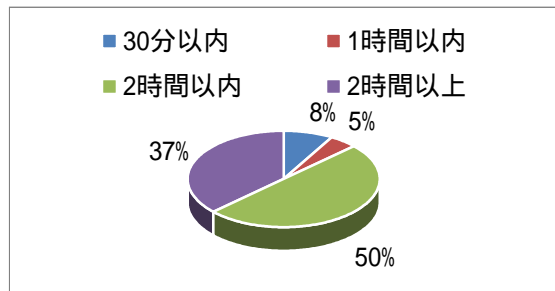

2-2.来場時の利用時間

区分	回答者数
30分以内	13
1時間以内	7
2時間以内	77
2時間以上	57
計	154

2-3.今日の利用形態

区分	回答者数
遊び	93
競技練習	42
その他	21
無回答	2
計	158

2-4.使った靴は

区分	回答者数
レンタル	83
マイシューズ	70
無回答	5
計	158