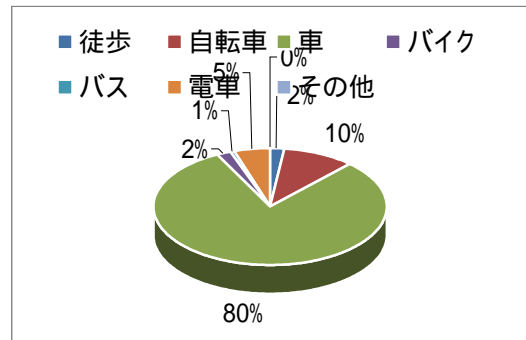

1-4.交通手段

区分	回答者数
徒歩	3
自転車	16
車	129
バイク	3
バス	1
電車	8
その他	0
計	160