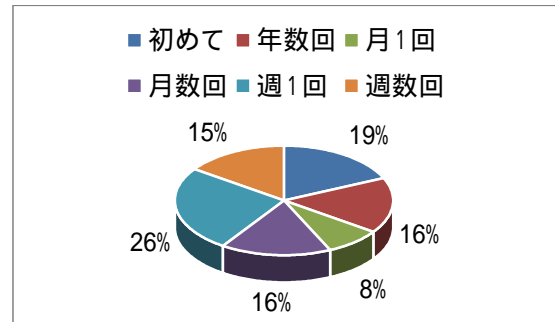

2.施設の利用状況

2-1.利用回数

区分	回答者数
初めて	29
年数回	26
月1回	13
月数回	26
週1回	40
週数回	24
計	158