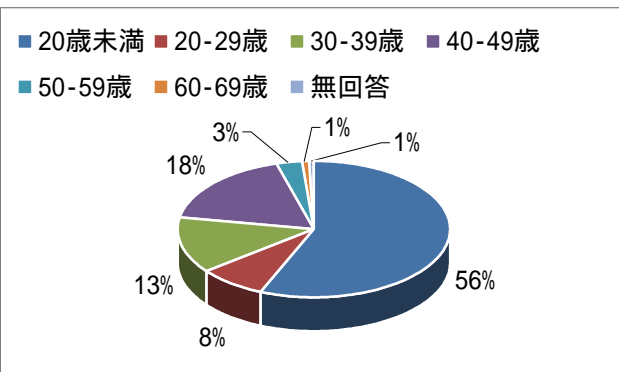

# 伊丹市立ローラースケート場 アンケート集計

実施日:平成25年6月8日(土)9日 (配布枚数 312枚 / 回収枚数 48枚 回収率:15.4%)

## 1.利用者の情報

### 1-1.年齢

区分	回答者数
20歳未満	89
小学生・幼稚園	75
中学生	7
高校生	2
その他	2
無記入	2
20-29歳	13
30-39歳	21
40-49歳	28
50-59歳	5
60-69歳	1
無回答	1
計	158