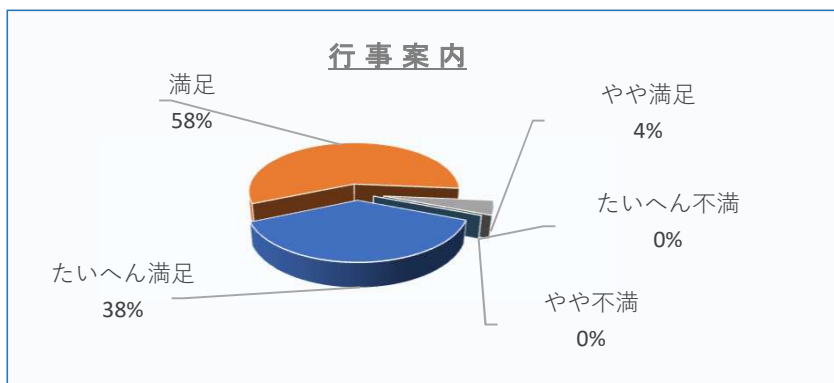

神津交流センター施設利用者アンケート結果集計表

令和元年9月10日～25日 回答者総数126件内（図書館 53件）

Q. 1 今日この施設を利用されたもくてきは？（複数回答）

図書館	41
神津支所	2
イベント	1
児童館	10
学習室	0
フリースペース	1
その他	4
計	59

Q. 2 この図書館の情報を何でしりましたか？（複数回答）

広報伊丹	15
図書館の館内チラシ	12
公共機関の配布チラシ	4
その他情報誌	1
市ホームページ	1
図書館ホームページ	11
口コミ	5
図書館職員	5
知人・友人	10
その他	6
計	70

Q. 3 図書館神津分館の職員の接遇態度はいかがですか？

たいへん満足	38
満足	15
やや満足	0
やや不満	0
たいへん不満	0
計	53

Q. 4 図書館の本の並べ方や行事案内について。

①本の並べ方

たいへん満足	26
満足	24
やや満足	3
やや不満	0
たいへん不満	0
計	53

②行事案内

たいへん満足	17
満足	26
やや満足	2
やや不満	0
たいへん不満	0
計	45

Q. 5 図書館を利用された方にお尋ねします。