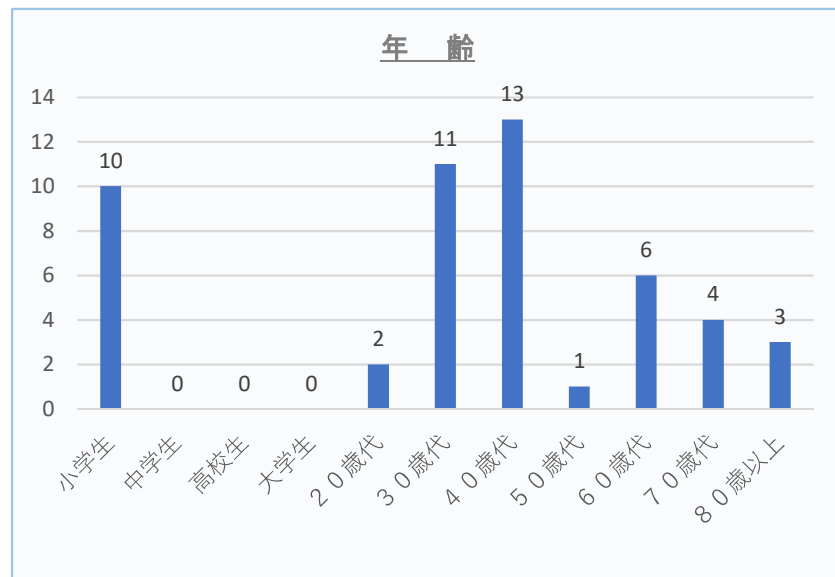

Q. 6 回答者属性

①性別

女性	39
男性	11
計	50

②年齢

小学生	10
中学生	0
高校生	0
大学生	0
20歳代	2
30歳代	11
40歳代	13
50歳代	1
60歳代	6
70歳代	4
80歳以上	3
計	50

③お住まいについて。

市内	45
市外	2
計	47

尼崎	1
川西	0
その他	1
計	2

④利用頻度

月1回	4
月1～2回	2
月2回	15
月3回	5
月4回	6
月5回	3
月6回	1
月7回	1
月8回	1
月10回	1
月12回	1
月30回	1
年3回	3
年3～4回	1
年5回	2
殆ど利用しない	6
計	53

⑤ 今日この施設へは、どのような交通手段
を利用されましたか？

徒歩	19
自転車	19
バイク	1
バス	1
自動車	13
その他	0
計	53

⑥ わくわくステーション神津について。