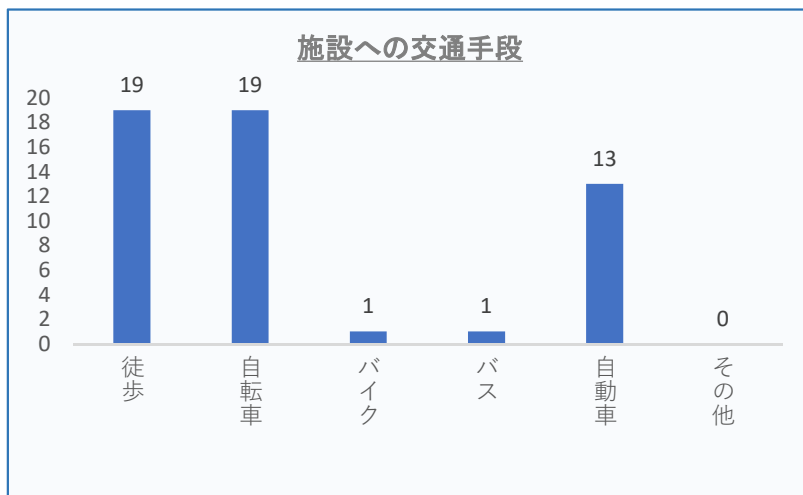

①本の貸出・予約等について

たいへん満足	34
満足	19
やや満足	0
やや不満	0
たいへん不満	0
計	53

②本や調べものの相談について

たいへん満足	27
満足	23
やや満足	1
やや不満	0
たいへん不満	0
計	51

③図書館の催しやおはなし会などの行事について。

たいへん満足	20
満足	16
やや満足	5
やや不満	0
たいへん不満	0
計	41

④開館日、開館時間など管理運営について。

たいへん満足	21
満足	21
やや満足	4
やや不満	0
たいへん不満	0
計	46

Q. 6 回答者属性

①性別

女性	39
男性	11
計	50

②年齢

小学生	10
中学生	0
高校生	0
大学生	0
20歳代	2
30歳代	11
40歳代	13
50歳代	1
60歳代	6
70歳代	4
80歳以上	3
計	50

③お住まいについて。

市内	45
市外	2
計	47

尼崎	1
川西	0
その他	1
計	2

④利用頻度

月1回	4
月1～2回	2
月2回	15
月3回	5
月4回	6
月5回	3
月6回	1
月7回	1
月8回	1
月10回	1
月12回	1
月30回	1
年3回	3
年3～4回	1
年5回	2
殆ど利用しない	6
計	53

⑤ 今日この施設へは、どのような交通手段
を利用されましたか？

徒歩	19
自転車	19
バイク	1
バス	1
自動車	13
その他	0
計	53

⑥ わくわくステーション神津について。