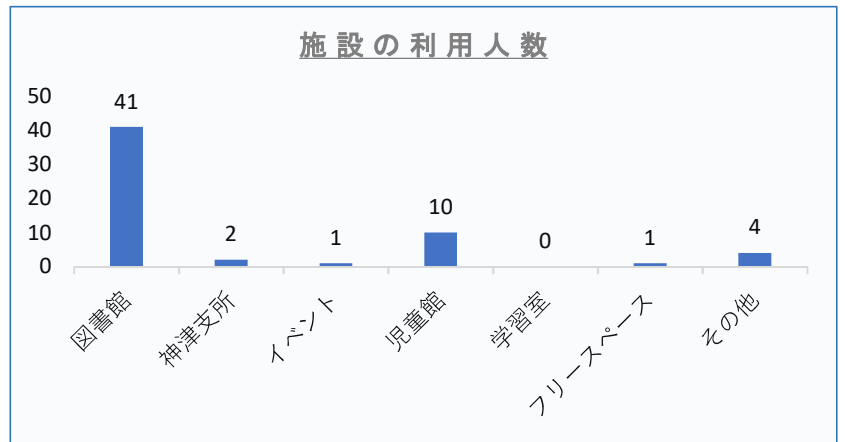

神津交流センター施設利用者アンケート結果集計表

令和元年9月10日～25日 回答者総数126件内（図書館 53件）

Q. 1 今日この施設を利用されたもくてきは？（複数回答）

図書館	41
神津支所	2
イベント	1
児童館	10
学習室	0
フリースペース	1
その他	4
計	59

Q. 2 この図書館の情報を何でしりましたか？（複数回答）

広報伊丹	15
図書館の館内チラシ	12
公共機関の配布チラシ	4
その他情報誌	1
市ホームページ	1
図書館ホームページ	11
口コミ	5
図書館職員	5
知人・友人	10
その他	6
計	70

Q. 3 図書館神津分館の職員の接遇態度はいかがですか？

たいへん満足	38
満足	15
やや満足	0
やや不満	0
たいへん不満	0
計	53

Q. 4 図書館の本の並べ方や行事案内について。

①本の並べ方

たいへん満足	26
満足	24
やや満足	3
やや不満	0
たいへん不満	0
計	53

②行事案内

たいへん満足	17
満足	26
やや満足	2
やや不満	0
たいへん不満	0
計	45

Q. 5 図書館を利用された方にお尋ねします。