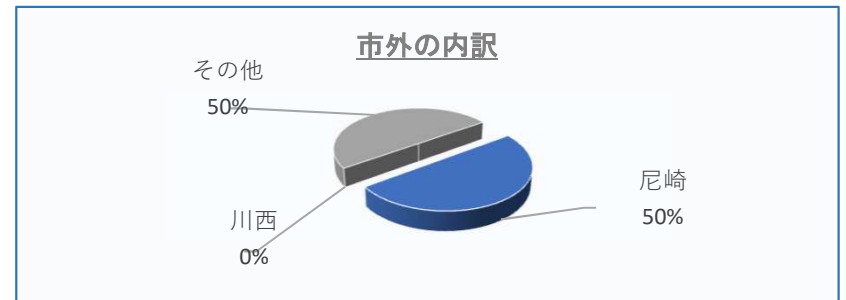

Q. 6 回答者属性

①性別

女性	39
男性	11
計	50

②年齢

小学生	10
中学生	0
高校生	0
大学生	0
20歳代	2
30歳代	11
40歳代	13
50歳代	1
60歳代	6
70歳代	4
80歳以上	3
計	50

③お住まいについて。

市内	45
市外	2
計	47

尼崎	1
川西	0
その他	1
計	2

④利用頻度

月1回	4
月1～2回	2
月2回	15
月3回	5
月4回	6
月5回	3
月6回	1
月7回	1
月8回	1
月10回	1
月12回	1
月30回	1
年3回	3
年3～4回	1
年5回	2
殆ど利用しない	6
計	53

⑤ 今日この施設へは、どのような交通手段
を利用されましたか？

徒歩	19
自転車	19
バイク	1
バス	1
自動車	13
その他	0
計	53

⑥ わくわくステーション神津について。