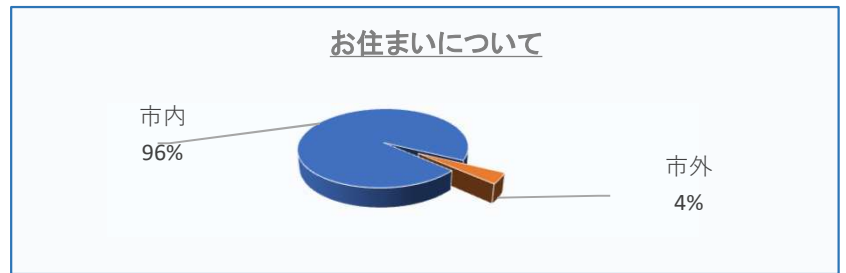

Q. 6 回答者属性

①性別

女性	39
男性	11
計	50

②年齢

小学生	10
中学生	0
高校生	0
大学生	0
20歳代	2
30歳代	11
40歳代	13
50歳代	1
60歳代	6
70歳代	4
80歳以上	3
計	50

③お住まいについて。

市内	45
市外	2
計	47

尼崎	1
川西	0
その他	1
計	2

④利用頻度

月1回	4
月1～2回	2
月2回	15
月3回	5
月4回	6
月5回	3
月6回	1
月7回	1
月8回	1
月10回	1
月12回	1
月30回	1
年3回	3
年3～4回	1
年5回	2
殆ど利用しない	6
計	53

⑤ 今日この施設へは、どのような交通手段
を利用されましたか？

徒歩	19
自転車	19
バイク	1
バス	1
自動車	13
その他	0
計	53

⑥ わくわくステーション神津について。