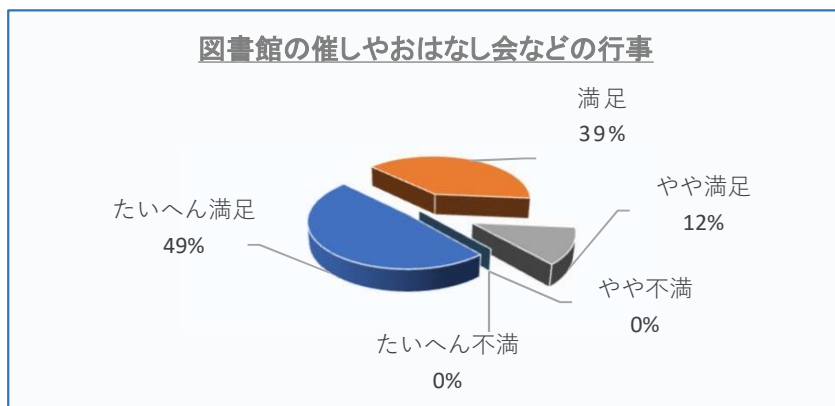

①本の貸出・予約等について

たいへん満足	34
満足	19
やや満足	0
やや不満	0
たいへん不満	0
計	53

②本や調べものの相談について

たいへん満足	27
満足	23
やや満足	1
やや不満	0
たいへん不満	0
計	51

③図書館の催しやおはなし会などの行事について。

たいへん満足	20
満足	16
やや満足	5
やや不満	0
たいへん不満	0
計	41

④開館日、開館時間など管理運営について。

たいへん満足	21
満足	21
やや満足	4
やや不満	0
たいへん不満	0
計	46

Q. 6 回答者属性

①性別

女性	39
男性	11
計	50

②年齢

小学生	10
中学生	0
高校生	0
大学生	0
20歳代	2
30歳代	11
40歳代	13
50歳代	1
60歳代	6
70歳代	4
80歳以上	3
計	50

③お住まいについて。

市内	45
市外	2
計	47

尼崎	1
川西	0
その他	1
計	2