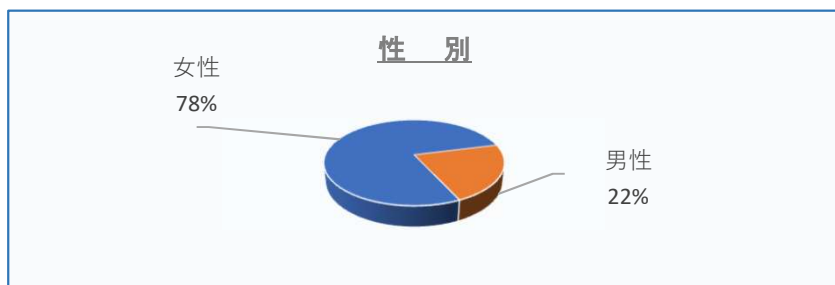

Q. 6 回答者属性

①性別

女性	39
男性	11
計	50