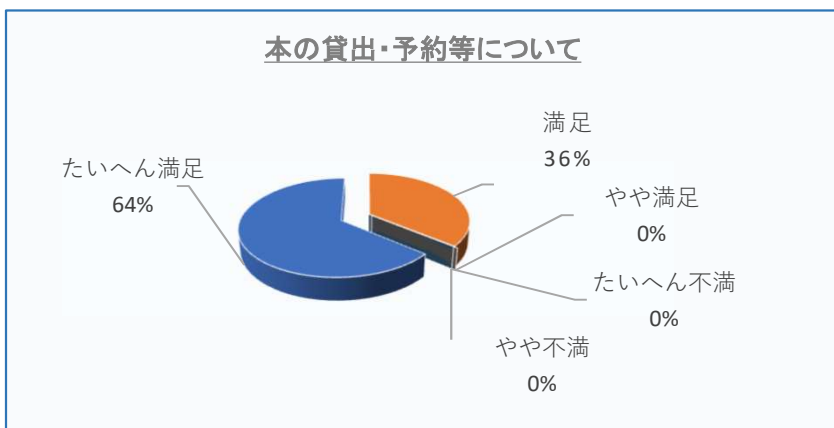

神津交流センター施設利用者アンケート結果集計表

令和元年9月10日～25日 回答者総数126件内（図書館 53件）

Q. 1 今日この施設を利用されたもくてきは？（複数回答）

図書館	41
神津支所	2
イベント	1
児童館	10
学習室	0
フリースペース	1
その他	4
計	59

Q. 2 この図書館の情報を何でしりましたか？（複数回答）

広報伊丹	15
図書館の館内チラシ	12
公共機関の配布チラシ	4
その他情報誌	1
市ホームページ	1
図書館ホームページ	11
口コミ	5
図書館職員	5
知人・友人	10
その他	6
計	70

Q. 3 図書館神津分館の職員の接遇態度はいかがですか？

たいへん満足	38
満足	15
やや満足	0
やや不満	0
たいへん不満	0
計	53

Q. 4 図書館の本の並べ方や行事案内について。

①本の並べ方

たいへん満足	26
満足	24
やや満足	3
やや不満	0
たいへん不満	0
計	53

②行事案内

たいへん満足	17
満足	26
やや満足	2
やや不満	0
たいへん不満	0
計	45

Q. 5 図書館を利用された方にお尋ねします。

①本の貸出・予約等について

たいへん満足	34
満足	19
やや満足	0
やや不満	0
たいへん不満	0
計	53

②本や調べものの相談について

たいへん満足	27
満足	23
やや満足	1
やや不満	0
たいへん不満	0
計	51

③図書館の催しやおはなし会などの行事について。

たいへん満足	20
満足	16
やや満足	5
やや不満	0
たいへん不満	0
計	41

④開館日、開館時間など管理運営について。

たいへん満足	21
満足	21
やや満足	4
やや不満	0
たいへん不満	0
計	46