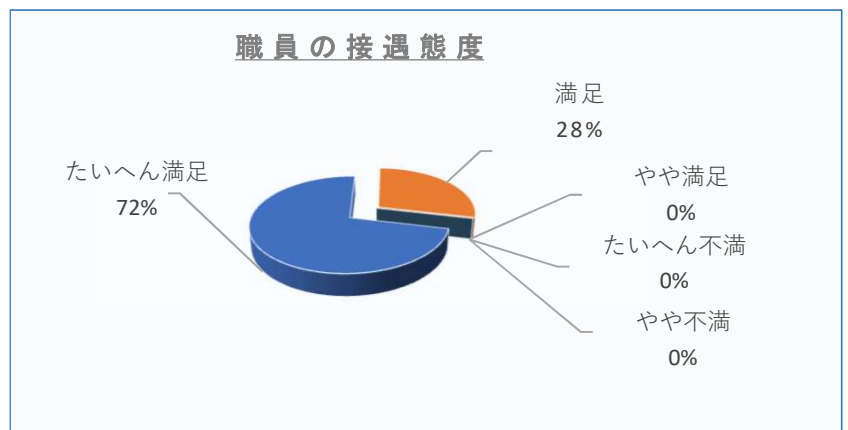

神津交流センター施設利用者アンケート結果集計表

令和元年9月10日～25日 回答者総数126件内（図書館 53件）

Q. 1 今日この施設を利用されたもくてきは？（複数回答）

図書館	41
神津支所	2
イベント	1
児童館	10
学習室	0
フリースペース	1
その他	4
計	59

Q. 2 この図書館の情報を何でしりましたか？（複数回答）

広報伊丹	15
図書館の館内チラシ	12
公共機関の配布チラシ	4
その他情報誌	1
市ホームページ	1
図書館ホームページ	11
口コミ	5
図書館職員	5
知人・友人	10
その他	6
計	70

Q. 3 図書館神津分館の職員の接遇態度はいかがですか？

たいへん満足	38
満足	15
やや満足	0
やや不満	0
たいへん不満	0
計	53

Q. 4 図書館の本の並べ方や行事案内について。

①本の並べ方

たいへん満足	26
満足	24
やや満足	3
やや不満	0
たいへん不満	0
計	53

②行事案内

たいへん満足	17
満足	26
やや満足	2
やや不満	0
たいへん不満	0
計	45

Q. 5 図書館を利用された方にお尋ねします。