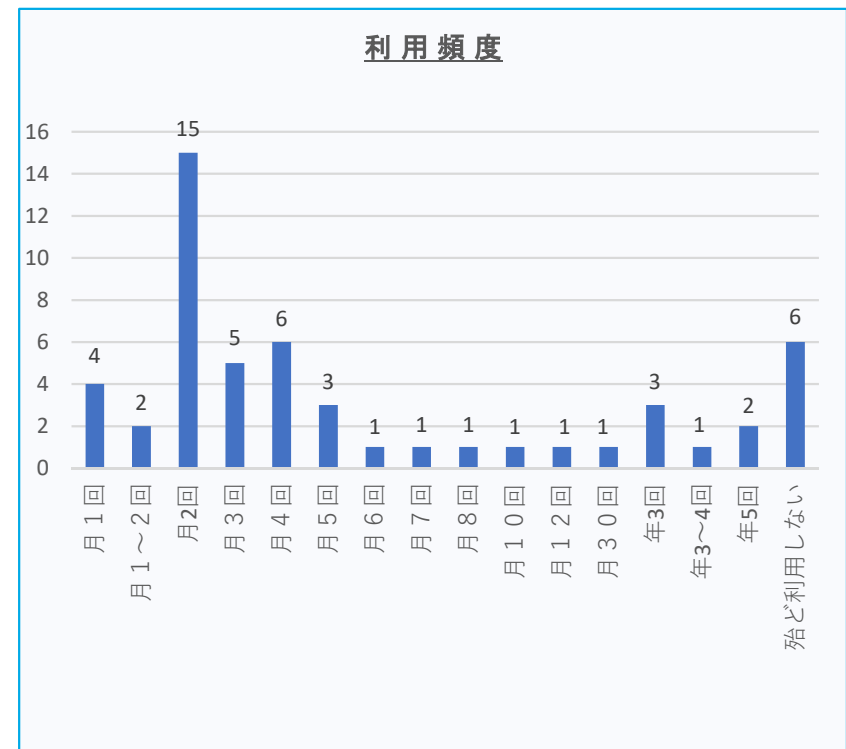

Q. 6 回答者属性

①性別

女性	39
男性	11
計	50

②年齢

小学生	10
中学生	0
高校生	0
大学生	0
20歳代	2
30歳代	11
40歳代	13
50歳代	1
60歳代	6
70歳代	4
80歳以上	3
計	50

③お住まいについて。

市内	45
市外	2
計	47

尼崎	1
川西	0
その他	1
計	2

④利用頻度

月1回	4
月1～2回	2
月2回	15
月3回	5
月4回	6
月5回	3
月6回	1
月7回	1
月8回	1
月10回	1
月12回	1
月30回	1
年3回	3
年3～4回	1
年5回	2
殆ど利用しない	6
計	53

⑤ 今日この施設へは、どのような交通手段
を利用されましたか？

徒歩	19
自転車	19
バイク	1
バス	1
自動車	13
その他	0
計	53

⑥ わくわくステーション神津について。