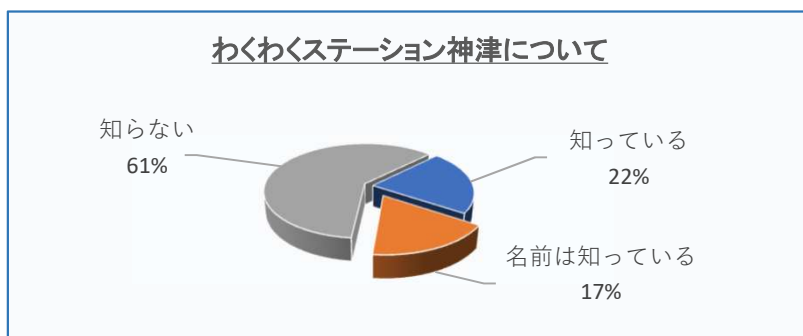

⑥ わくわくステーション神津について。

知っている	10
名前は知っている	8
知らない	28
計	46