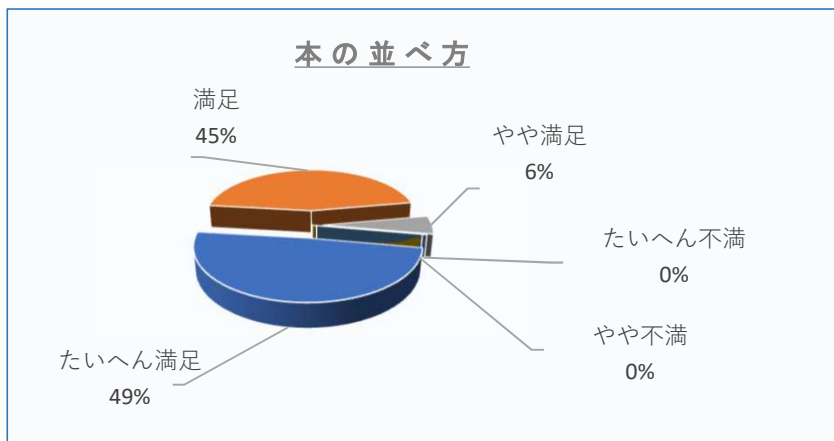

神津交流センター施設利用者アンケート結果集計表

令和元年9月10日～25日 回答者総数126件内（図書館 53件）

Q. 1 今日この施設を利用されたもくてきは？（複数回答）

図書館	41
神津支所	2
イベント	1
児童館	10
学習室	0
フリースペース	1
その他	4
計	59

Q. 2 この図書館の情報を何でしりましたか？（複数回答）

広報伊丹	15
図書館の館内チラシ	12
公共機関の配布チラシ	4
その他情報誌	1
市ホームページ	1
図書館ホームページ	11
口コミ	5
図書館職員	5
知人・友人	10
その他	6
計	70

Q. 3 図書館神津分館の職員の接遇態度はいかがですか？

たいへん満足	38
満足	15
やや満足	0
やや不満	0
たいへん不満	0
計	53

Q. 4 図書館の本の並べ方や行事案内について。

①本の並べ方

たいへん満足	26
満足	24
やや満足	3
やや不満	0
たいへん不満	0
計	53

②行事案内

たいへん満足	17
満足	26
やや満足	2
やや不満	0
たいへん不満	0
計	45

Q. 5 図書館を利用された方にお尋ねします。