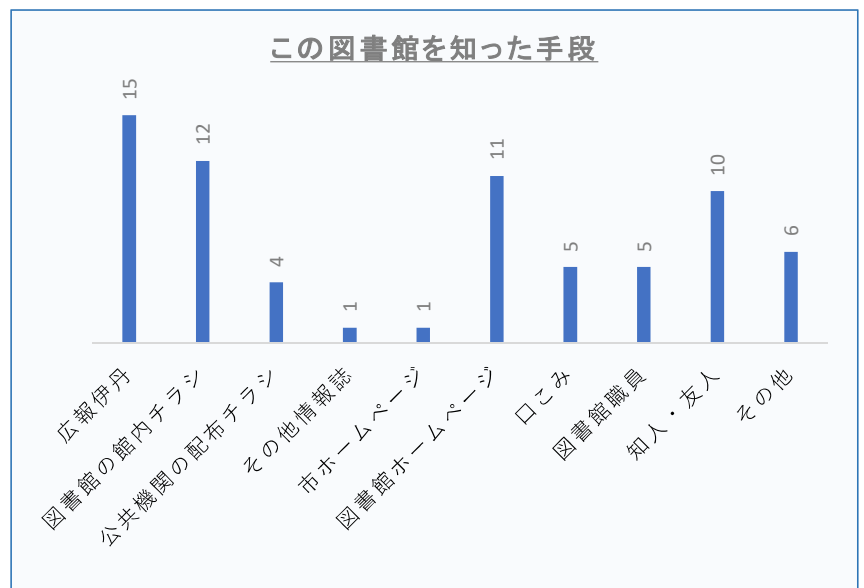

神津交流センター施設利用者アンケート結果集計表

令和元年9月10日～25日 回答者総数126件内（図書館 53件）

Q. 1 今日この施設を利用されたもくてきは？（複数回答）

図書館	41
神津支所	2
イベント	1
児童館	10
学習室	0
フリースペース	1
その他	4
計	59

Q. 2 この図書館の情報を何でしりましたか？（複数回答）

広報伊丹	15
図書館の館内チラシ	12
公共機関の配布チラシ	4
その他情報誌	1
市ホームページ	1
図書館ホームページ	11
口コミ	5
図書館職員	5
知人・友人	10
その他	6
計	70

Q. 3 図書館神津分館の職員の接遇態度はいかがですか？

たいへん満足	38
満足	15
やや満足	0
やや不満	0
たいへん不満	0
計	53

Q. 4 図書館の本の並べ方や行事案内について。

①本の並べ方

たいへん満足	26
満足	24
やや満足	3
やや不満	0
たいへん不満	0
計	53

②行事案内

たいへん満足	17
満足	26
やや満足	2
やや不満	0
たいへん不満	0
計	45

Q. 5 図書館を利用された方にお尋ねします。