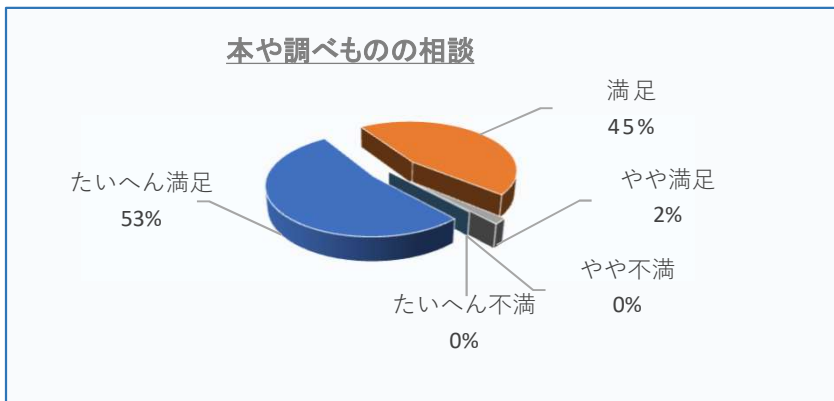

神津交流センター施設利用者アンケート結果集計表

令和元年9月10日～25日 回答者総数126件内（図書館 53件）

Q. 1 今日この施設を利用されたもくてきは？（複数回答）

図書館	41
神津支所	2
イベント	1
児童館	10
学習室	0
フリースペース	1
その他	4
計	59

Q. 2 この図書館の情報を何でしりましたか？（複数回答）

広報伊丹	15
図書館の館内チラシ	12
公共機関の配布チラシ	4
その他情報誌	1
市ホームページ	1
図書館ホームページ	11
口コミ	5
図書館職員	5
知人・友人	10
その他	6
計	70

Q. 3 図書館神津分館の職員の接遇態度はいかがですか？

たいへん満足	38
満足	15
やや満足	0
やや不満	0
たいへん不満	0
計	53

Q. 4 図書館の本の並べ方や行事案内について。

①本の並べ方

たいへん満足	26
満足	24
やや満足	3
やや不満	0
たいへん不満	0
計	53

②行事案内

たいへん満足	17
満足	26
やや満足	2
やや不満	0
たいへん不満	0
計	45

Q. 5 図書館を利用された方にお尋ねします。

①本の貸出・予約等について

たいへん満足	34
満足	19
やや満足	0
やや不満	0
たいへん不満	0
計	53

②本や調べものの相談について

たいへん満足	27
満足	23
やや満足	1
やや不満	0
たいへん不満	0
計	51

③図書館の催しやおはなし会などの行事について。

たいへん満足	20
満足	16
やや満足	5
やや不満	0
たいへん不満	0
計	41

④開館日、開館時間など管理運営について。

たいへん満足	21
満足	21
やや満足	4
やや不満	0
たいへん不満	0
計	46