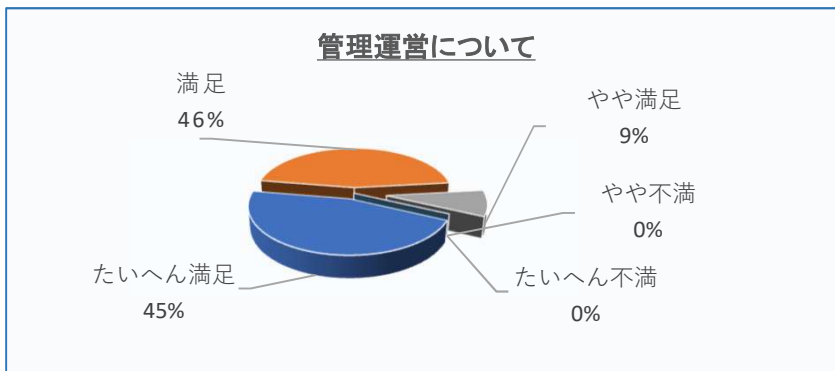

①本の貸出・予約等について

たいへん満足	34
満足	19
やや満足	0
やや不満	0
たいへん不満	0
計	53

②本や調べものの相談について

たいへん満足	27
満足	23
やや満足	1
やや不満	0
たいへん不満	0
計	51

③図書館の催しやおはなし会などの行事について。

たいへん満足	20
満足	16
やや満足	5
やや不満	0
たいへん不満	0
計	41

④開館日、開館時間など管理運営について。

たいへん満足	21
満足	21
やや満足	4
やや不満	0
たいへん不満	0
計	46

Q. 6 回答者属性

①性別

女性	39
男性	11
計	50

②年齢

小学生	10
中学生	0
高校生	0
大学生	0
20歳代	2
30歳代	11
40歳代	13
50歳代	1
60歳代	6
70歳代	4
80歳以上	3
計	50

③お住まいについて。

市内	45
市外	2
計	47

尼崎	1
川西	0
その他	1
計	2