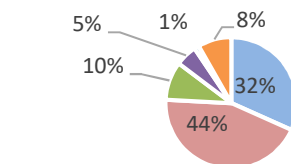

伊丹市中心市街地駐車場 アンケート結果集計

2019年 9月 [回答数 257]

駐車場利用者について

性別	男性	155
	女性	102

■ 男性 ■ 女性

出発地	伊丹市内	162
	伊丹市外	95
	尼崎市	15
	宝塚市	11
	西宮市	7
	川西市	5
	神戸市	4
	三田市	2
	猪名川町	3
	大阪市	1
	池田市	1
	箕面市	1
	豊中市	1
	堺市	1
	京都市	1
	無記入	42

■ 伊丹市内 ■ 伊丹市外

利用目的	公共施設	84
	商業施設	117
	商用	25
	通勤・通学	14
	観光	3
	その他	22

■ 公共施設 ■ 商業施設 ■ 商用
■ 通勤・通学 ■ 観光 ■ その他

※ 複数回答有

伊丹市中心市街地駐車場 アンケート結果集計

2019年 9月 [回答数 257]

駐車場運営について

利用満足度	満足	118
	普通	135
	不満	4

営業時間	良い	136
	普通	117
	不満	4