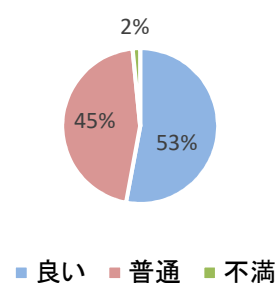

伊丹市中心市街地駐車場 アンケート結果集計

2019年 9月 [回答数 257]

駐車場利用者について

性別	男性	155
	女性	102

■ 男性 ■ 女性

出発地	伊丹市内	162
	伊丹市外	95
	尼崎市	15
	宝塚市	11
	西宮市	7
	川西市	5
	神戸市	4
	三田市	2
	猪名川町	3
	大阪市	1
	池田市	1
	箕面市	1
	豊中市	1
	堺市	1
	京都市	1
	無記入	42

■ 伊丹市内 ■ 伊丹市外

利用目的	公共施設	84
	商業施設	117
	商用	25
	通勤・通学	14
	観光	3
	その他	22

■ 公共施設 ■ 商業施設 ■ 商用
■ 通勤・通学 ■ 観光 ■ その他

※ 複数回答有

伊丹市中心市街地駐車場 アンケート結果集計

2019年 9月 [回答数 257]

駐車場運営について

利用満足度	満足	118
	普通	135
	不満	4

営業時間	良い	136
	普通	117
	不満	4

清掃状況	良い	135
	普通	122
	不満	0

管理員対応	良い	123
	普通	130
	不満	4