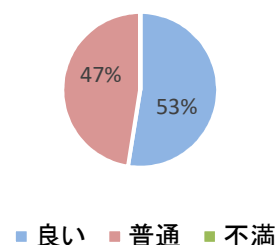

伊丹市中心市街地駐車場 アンケート結果集計

2019年 9月 [回答数 257]

駐車場利用者について

性別	男性	155
	女性	102

■ 男性 ■ 女性

出発地	伊丹市内	162
	伊丹市外	95
	尼崎市	15
	宝塚市	11
	西宮市	7
	川西市	5
	神戸市	4
	三田市	2
	猪名川町	3
	大阪市	1
	池田市	1
	箕面市	1
	豊中市	1
	堺市	1
	京都市	1
	無記入	42

■ 伊丹市内 ■ 伊丹市外

利用目的	公共施設	84
	商業施設	117
	商用	25
	通勤・通学	14
	観光	3
	その他	22

■ 公共施設 ■ 商業施設 ■ 商用
■ 通勤・通学 ■ 観光 ■ その他

※ 複数回答有

伊丹市中心市街地駐車場 アンケート結果集計

2019年 9月 [回答数 257]

駐車場運営について

利用満足度	満足	118
	普通	135
	不満	4

営業時間	良い	136
	普通	117
	不満	4

清掃状況	良い	135
	普通	122
	不満	0

管理員対応	良い	123
	普通	130
	不満	4