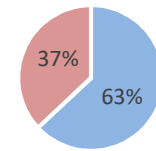

伊丹市中心市街地駐車場 アンケート結果集計

2019年 9月 [回答数 257]

駐車場利用者について

性別	男性	155
	女性	102

■ 男性 ■ 女性

出発地	伊丹市内	162
	伊丹市外	95
	尼崎市	15
	宝塚市	11
	西宮市	7
	川西市	5
	神戸市	4
	三田市	2
	猪名川町	3
	大阪市	1
	池田市	1
	箕面市	1
	豊中市	1
	堺市	1
	京都市	1
	無記入	42

■ 伊丹市内 ■ 伊丹市外

利用目的	公共施設	84
	商業施設	117
	商用	25
	通勤・通学	14
	観光	3
	その他	22

■ 公共施設 ■ 商業施設 ■ 商用
■ 通勤・通学 ■ 観光 ■ その他

※ 複数回答有

伊丹市中心市街地駐車場 アンケート結果集計

2019年 9月 [回答数 257]

駐車場運営について

利用満足度	満足	118
	普通	135
	不満	4

営業時間	良い	136
	普通	117
	不満	4