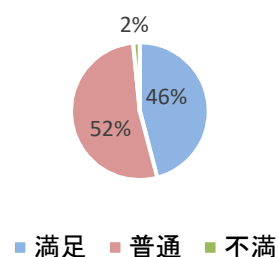

伊丹市中心市街地駐車場 アンケート結果集計

2019年 9月 [回答数 257]

駐車場利用者について

性別	男性	155
	女性	102

■ 男性 ■ 女性

出発地	伊丹市内	162
	伊丹市外	95
	尼崎市	15
	宝塚市	11
	西宮市	7
	川西市	5
	神戸市	4
	三田市	2
	猪名川町	3
	大阪市	1
	池田市	1
	箕面市	1
	豊中市	1
	堺市	1
	京都市	1
	無記入	42

■ 伊丹市内 ■ 伊丹市外

利用目的	公共施設	84
	商業施設	117
	商用	25
	通勤・通学	14
	観光	3
	その他	22

■ 公共施設 ■ 商業施設 ■ 商用
■ 通勤・通学 ■ 観光 ■ その他

※ 複数回答有

伊丹市中心市街地駐車場 アンケート結果集計

2019年 9月 [回答数 257]

駐車場運営について

利用満足度	満足	118
	普通	135
	不満	4

営業時間	良い	136
	普通	117
	不満	4

清掃状況	良い	135
	普通	122
	不満	0

管理員対応	良い	123
	普通	130
	不満	4