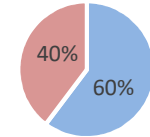

伊丹市中心市街地駐車場 アンケート結果集計

2019年 9月 [回答数 257]

駐車場利用者について

性別	男性	155
	女性	102

■ 男性 ■ 女性

出発地	伊丹市内	162
	伊丹市外	95
	尼崎市	15
	宝塚市	11
	西宮市	7
	川西市	5
	神戸市	4
	三田市	2
	猪名川町	3
	大阪市	1
	池田市	1
	箕面市	1
	豊中市	1
	堺市	1
	京都市	1
	無記入	42

■ 伊丹市内 ■ 伊丹市外

利用目的	公共施設	84
	商業施設	117
	商用	25
	通勤・通学	14
	観光	3
	その他	22

■ 公共施設 ■ 商業施設 ■ 商用
■ 通勤・通学 ■ 観光 ■ その他

※ 複数回答有

伊丹市中心市街地駐車場 アンケート結果集計

2019年 9月 [回答数 257]

駐車場運営について

利用満足度	満足	118
	普通	135
	不満	4

営業時間	良い	136
	普通	117
	不満	4