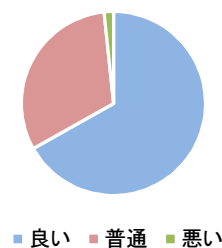

管理員対応	良い	121
	普通	57
	悪い	3