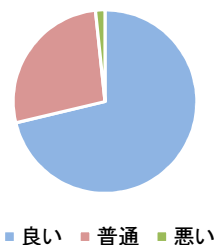

伊丹市営自転車駐車場 アンケート結果集計（合計）

2018年 3月 [回答数 181]

駐車場利用者について

性別	男性	103
	女性	78

■ 男性 ■ 女性

利用目的	通勤・通学	138
	商業施設利用	10
	交通機関利用	18
	その他	15

■ 通勤・通学 ■ 商業施設利用
■ 交通機関利用 ■ その他

傘・ポンチョ 貸出サービス	知っている	80
	知らない	101

■ 知っている ■ 知らない

利用満足度	満足	87
	普通	88
	不満	6

■ 満足 ■ 普通 ■ 不満

伊丹市営自転車駐車場 アンケート結果集計（合計）

2018年 3月 [回答数 181]

駐車場運営について

清掃状況	良い	129
	普通	49
	悪い	3

ラック・出入口等	良い	77
	普通	87
	悪い	17