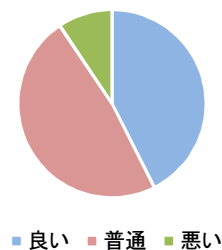

伊丹市営自転車駐車場 アンケート結果集計（合計）

2018年 3月 [回答数 181]

駐車場利用者について

性別	男性	103
	女性	78

■ 男性 ■ 女性

利用目的	通勤・通学	138
	商業施設利用	10
	交通機関利用	18
	その他	15

■ 通勤・通学 ■ 商業施設利用
■ 交通機関利用 ■ その他

傘・ポンチョ 貸出サービス	知っている	80
	知らない	101

■ 知っている ■ 知らない

利用満足度	満足	87
	普通	88
	不満	6

■ 満足 ■ 普通 ■ 不満

伊丹市営自転車駐車場 アンケート結果集計（合計）

2018年 3月 [回答数 181]

駐車場運営について

清掃状況	良い	129
	普通	49
	悪い	3

ラック・出入口等	良い	77
	普通	87
	悪い	17