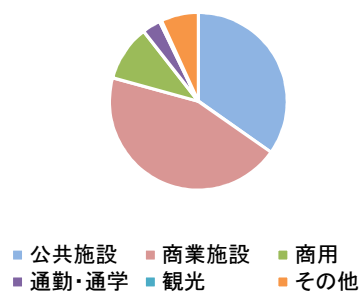

伊丹市中心市街地駐車場 アンケート結果集計

2018年 3月 [回答数 265]

駐車場利用者について

性別	男性	165
	女性	100

出発地	伊丹市内	144
	伊丹市外	121
	尼崎市	15
	西宮市	15
	宝塚市	11
	川西市	8
	神戸市	6
	猪名川町	3
	大阪市	3
	三田市	2
	池田市	2
	芦屋市	1
	堺市	1
	無記入	54

利用目的	公共施設	92
	商業施設	118
	商用	27
	通勤・通学	9
	観光	1
	その他	18

伊丹市中心市街地駐車場 アンケート結果集計

2018年 3月 [回答数 265]

駐車場運営について

利用満足度	満足	124
	普通	136
	不満	5

営業時間	良い	139
	普通	121
	不満	5

清掃状況	良い	141
	普通	124
	不満	0

管理員対応	良い	139
	普通	126
	不満	0