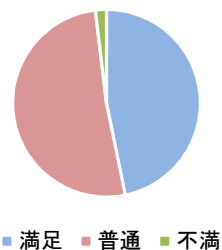

伊丹市中心市街地駐車場 アンケート結果集計

2018年 3月 [回答数 265]

駐車場利用者について

性別	男性	165
	女性	100

出発地	伊丹市内	144
	伊丹市外	121
	尼崎市	15
	西宮市	15
	宝塚市	11
	川西市	8
	神戸市	6
	猪名川町	3
	大阪市	3
	三田市	2
	池田市	2
	芦屋市	1
	堺市	1
	無記入	54

利用目的	公共施設	92
	商業施設	118
	商用	27
	通勤・通学	9
	観光	1
	その他	18

伊丹市中心市街地駐車場 アンケート結果集計

2018年 3月 [回答数 265]

駐車場運営について

利用満足度	満足	124
	普通	136
	不満	5

営業時間	良い	139
	普通	121
	不満	5

清掃状況	良い	141
	普通	124
	不満	0

管理員対応	良い	139
	普通	126
	不満	0