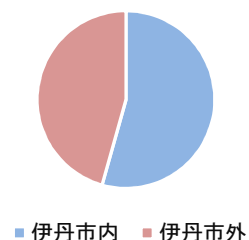

伊丹市中心市街地駐車場 アンケート結果集計

2018年 3月 [回答数 265]

駐車場利用者について

性別	男性	165
	女性	100

出発地	伊丹市内	144
	伊丹市外	121
	尼崎市	15
	西宮市	15
	宝塚市	11
	川西市	8
	神戸市	6
	猪名川町	3
	大阪市	3
	三田市	2
	池田市	2
	芦屋市	1
	堺市	1
	無記入	54

利用目的	公共施設	92
	商業施設	118
	商用	27
	通勤・通学	9
	観光	1
	その他	18

伊丹市中心市街地駐車場 アンケート結果集計

2018年 3月 [回答数 265]

駐車場運営について

利用満足度	満足	124
	普通	136
	不満	5

営業時間	良い	139
	普通	121
	不満	5

清掃状況	良い	141
	普通	124
	不満	0

管理員対応	良い	139
	普通	126
	不満	0