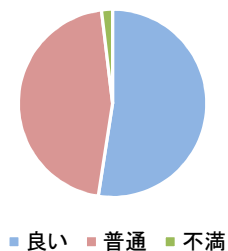

伊丹市中心市街地駐車場 アンケート結果集計

2018年 3月 [回答数 265]

駐車場運営について

利用満足度	満足	124
	普通	136
	不満	5

営業時間	良い	139
	普通	121
	不満	5

清掃状況	良い	141
	普通	124
	不満	0

管理員対応	良い	139
	普通	126
	不満	0