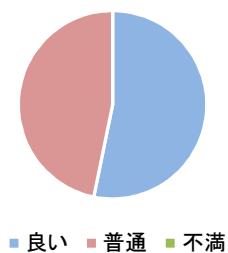

伊丹市中心市街地駐車場 アンケート結果集計

2018年 3月 [回答数 265]

駐車場運営について

利用満足度	満足	124
	普通	136
	不満	5

営業時間	良い	139
	普通	121
	不満	5

清掃状況	良い	141
	普通	124
	不満	0

管理員対応	良い	139
	普通	126
	不満	0