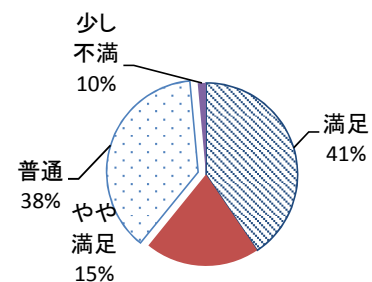

# スワンホール利用アンケート結果 令和元年4月～6月

有効回答数・・・74

どちらから来られましたか？	
市内	48
市外	26
無回答	0
計	74

(人)

設備・備品の管理状態は？	
満足	19
やや満足	14
普通	31
少し不満	6
不満	1
無回答	3
計	74

(人)

職員の対応は？	
満足	24
やや満足	12
普通	34
少し不満	0
不満	0
無回答	4
計	74

(人)

施設を利用した満足度は？	
満足	13
やや満足	13
普通	41
少し不満	2
不満	0
無回答	5
計	74

(人)

施設の清掃について	
満足	28
やや満足	14
普通	26
少し不満	1
不満	0
無回答	5
計	74

(人)

また利用したいと思いますか？	
ぜひしたい	23
利用したい	36
どちらでもない	10
思わない	0
無回答	5
計	74

(人)