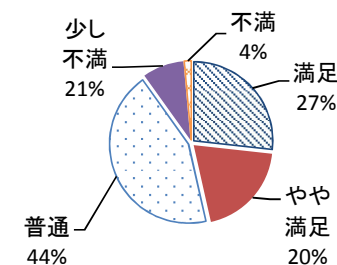

# スワンホール利用アンケート結果 令和元年4月～6月

有効回答数・・・74

どちらから来られましたか？	
市内	48
市外	26
無回答	0
計	74

(人)

設備・備品の管理状態は？	
満足	19
やや満足	14
普通	31
少し不満	6
不満	1
無回答	3
計	74

(人)

職員の対応は？	
満足	24
やや満足	12
普通	34
少し不満	0
不満	0
無回答	4
計	74

(人)

施設を利用した満足度は？	
満足	13
やや満足	13
普通	41
少し不満	2
不満	0
無回答	5
計	74

(人)

施設の清掃について	
満足	28
やや満足	14
普通	26
少し不満	1
不満	0
無回答	5
計	74

(人)

また利用したいと思いますか？	
ぜひしたい	23
利用したい	36
どちらでもない	10
思わない	0
無回答	5
計	74

(人)