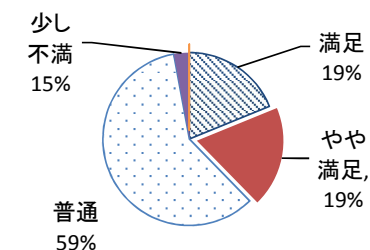

施設を利用した満足度は？	
満足	13
やや満足	13
普通	41
少し不満	2
不満	0
無回答	5
計	74

(人)