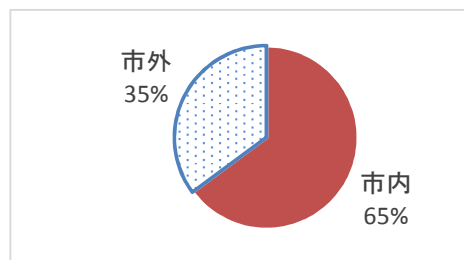

# スワンホール利用アンケート結果 令和元年4月～6月

有効回答数・・・74

どちらから来られましたか？	
市内	48
市外	26
無回答	0
計	74

(人)

設備・備品の管理状態は？	
満足	19
やや満足	14
普通	31
少し不満	6
不満	1
無回答	3
計	74

(人)

職員の対応は？	
満足	24
やや満足	12
普通	34
少し不満	0
不満	0
無回答	4
計	74

(人)