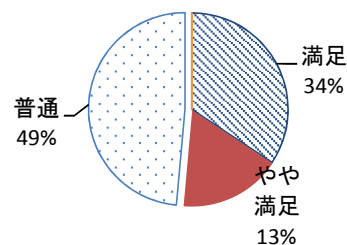

# スワンホール利用アンケート結果 令和元年4月～6月

有効回答数・・・74

どちらから来られましたか？	
市内	48
市外	26
無回答	0
計	74

(人)

設備・備品の管理状態は？	
満足	19
やや満足	14
普通	31
少し不満	6
不満	1
無回答	3
計	74

(人)

職員の対応は？	
満足	24
やや満足	12
普通	34
少し不満	0
不満	0
無回答	4
計	74

(人)