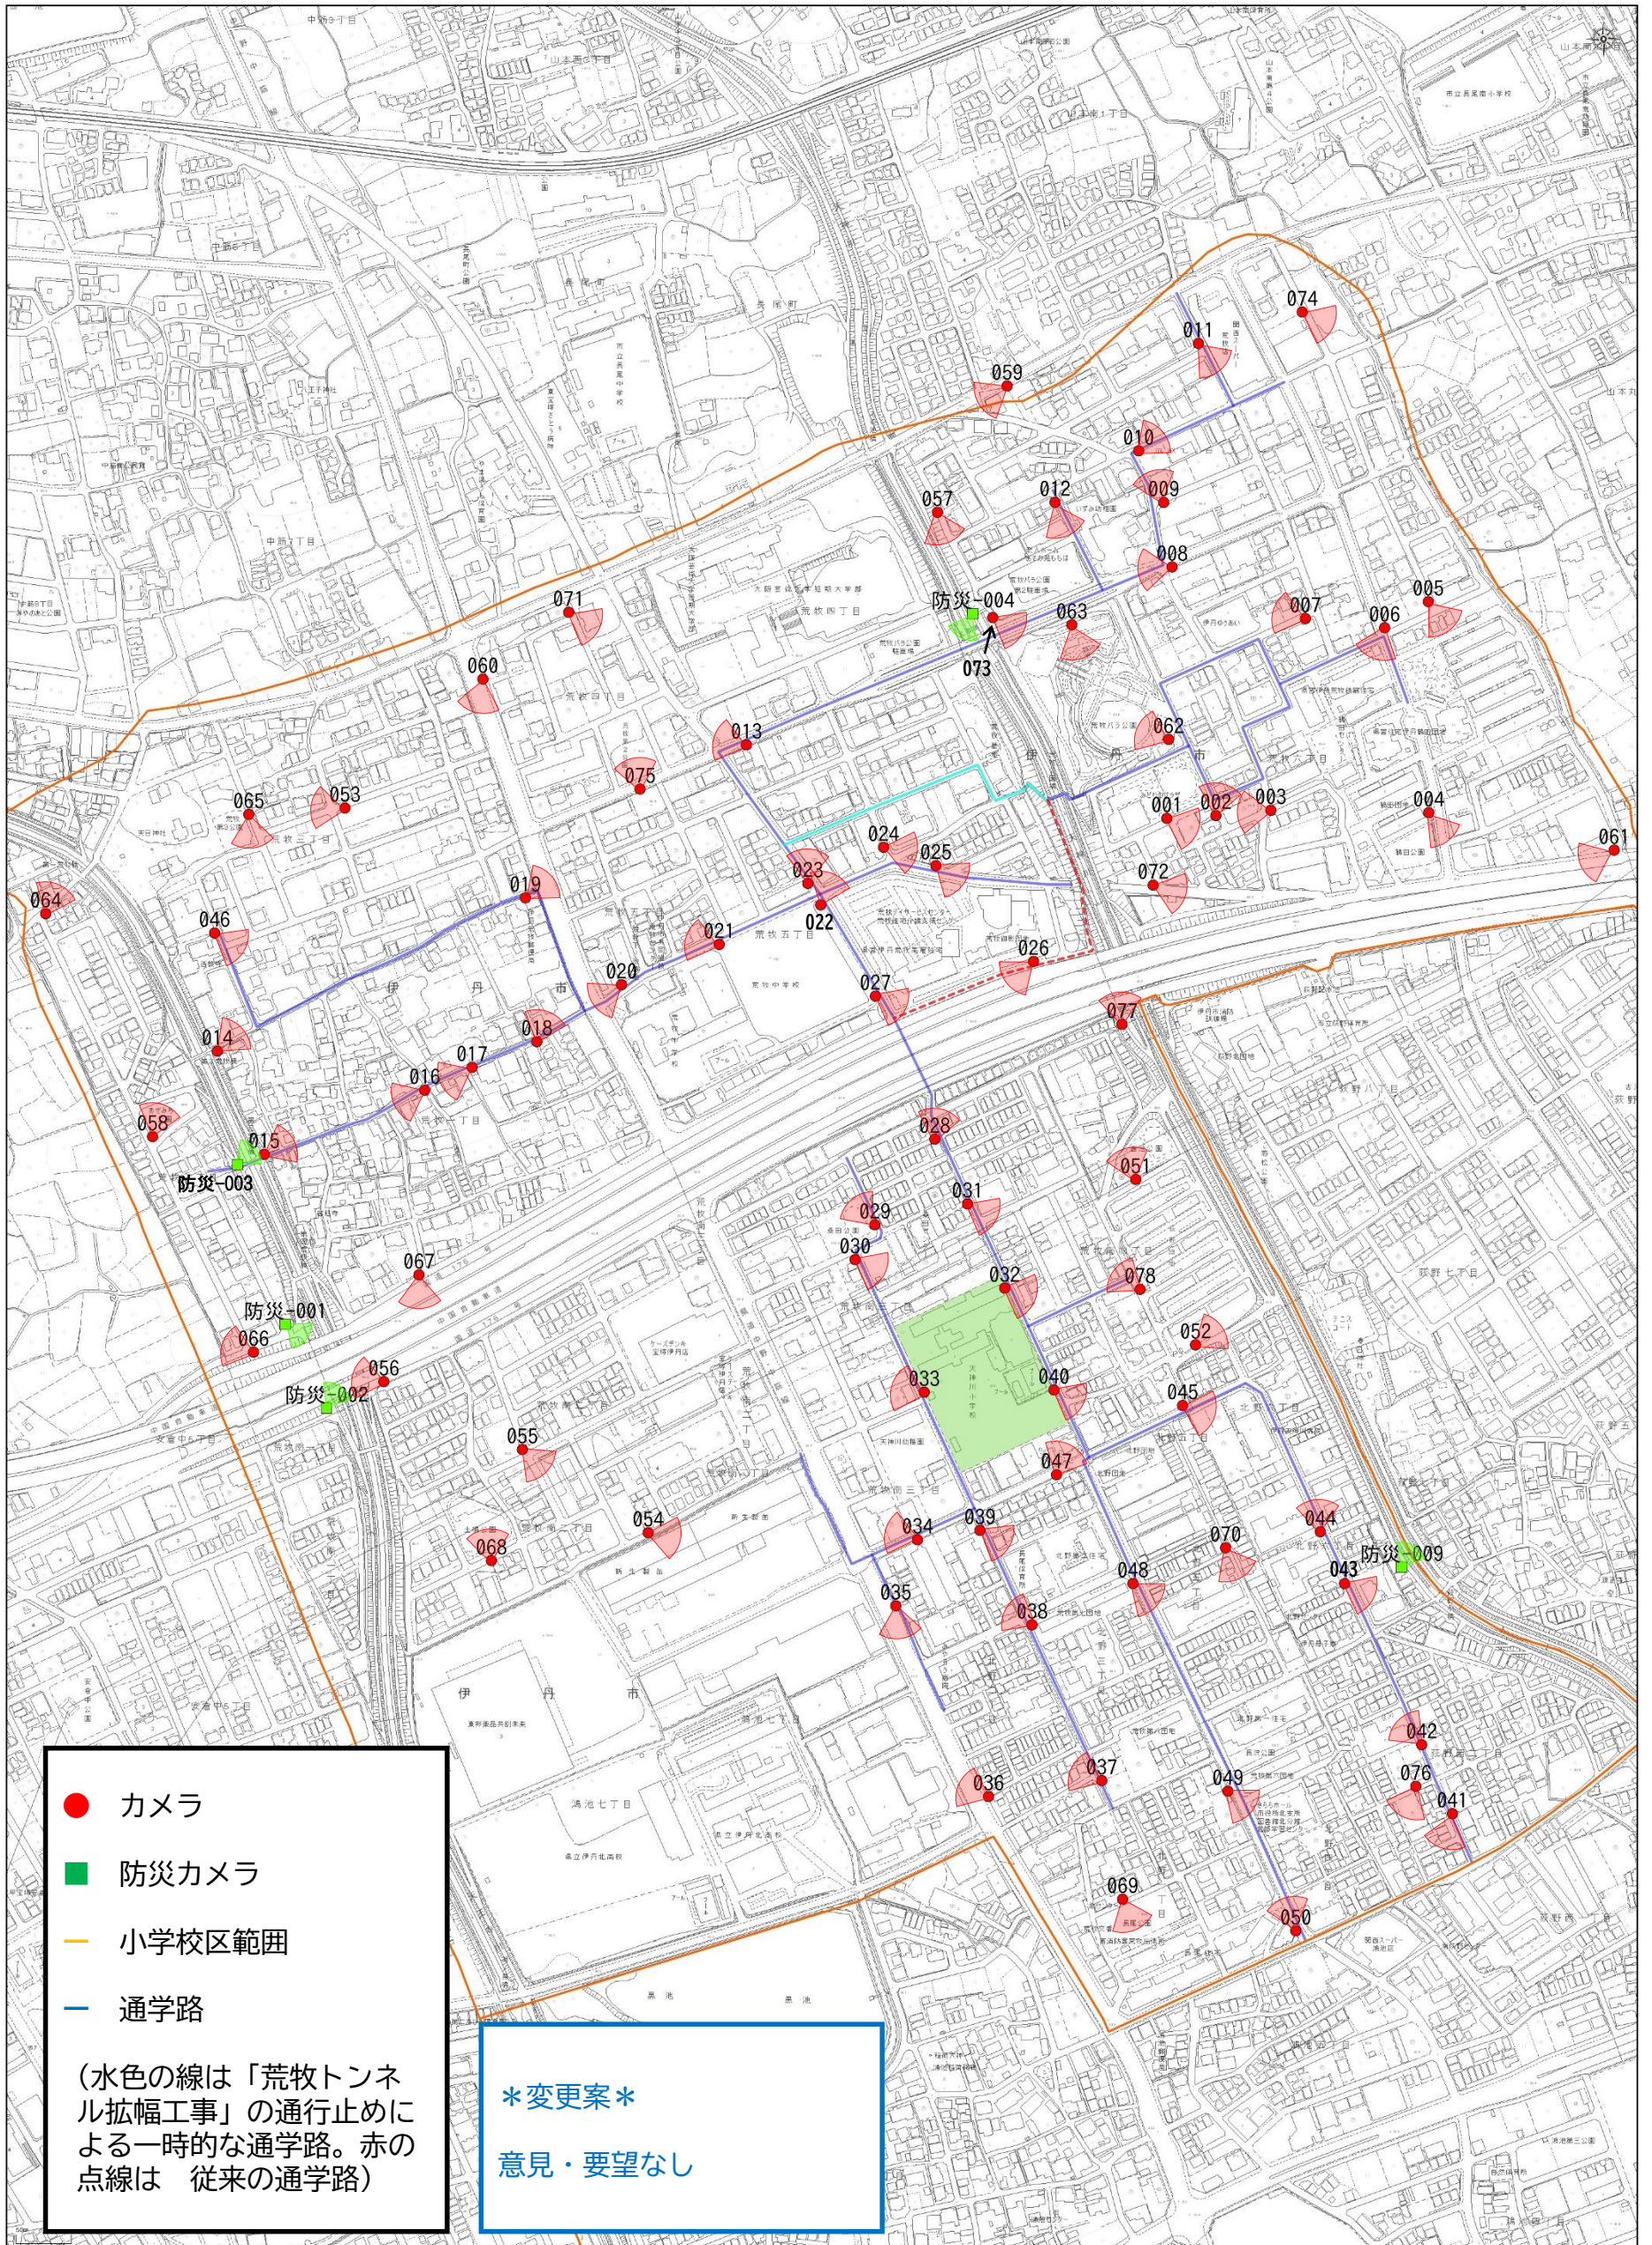

天神川小学校区 (案)

- カメラ
- 防災カメラ
- 小学校区範囲
- 通学路

(水色の線は「荒牧トンネル拡幅工事」の通行止めによる一時的な通学路。赤の点線は 従来の通学路)

変更案
意見・要望なし