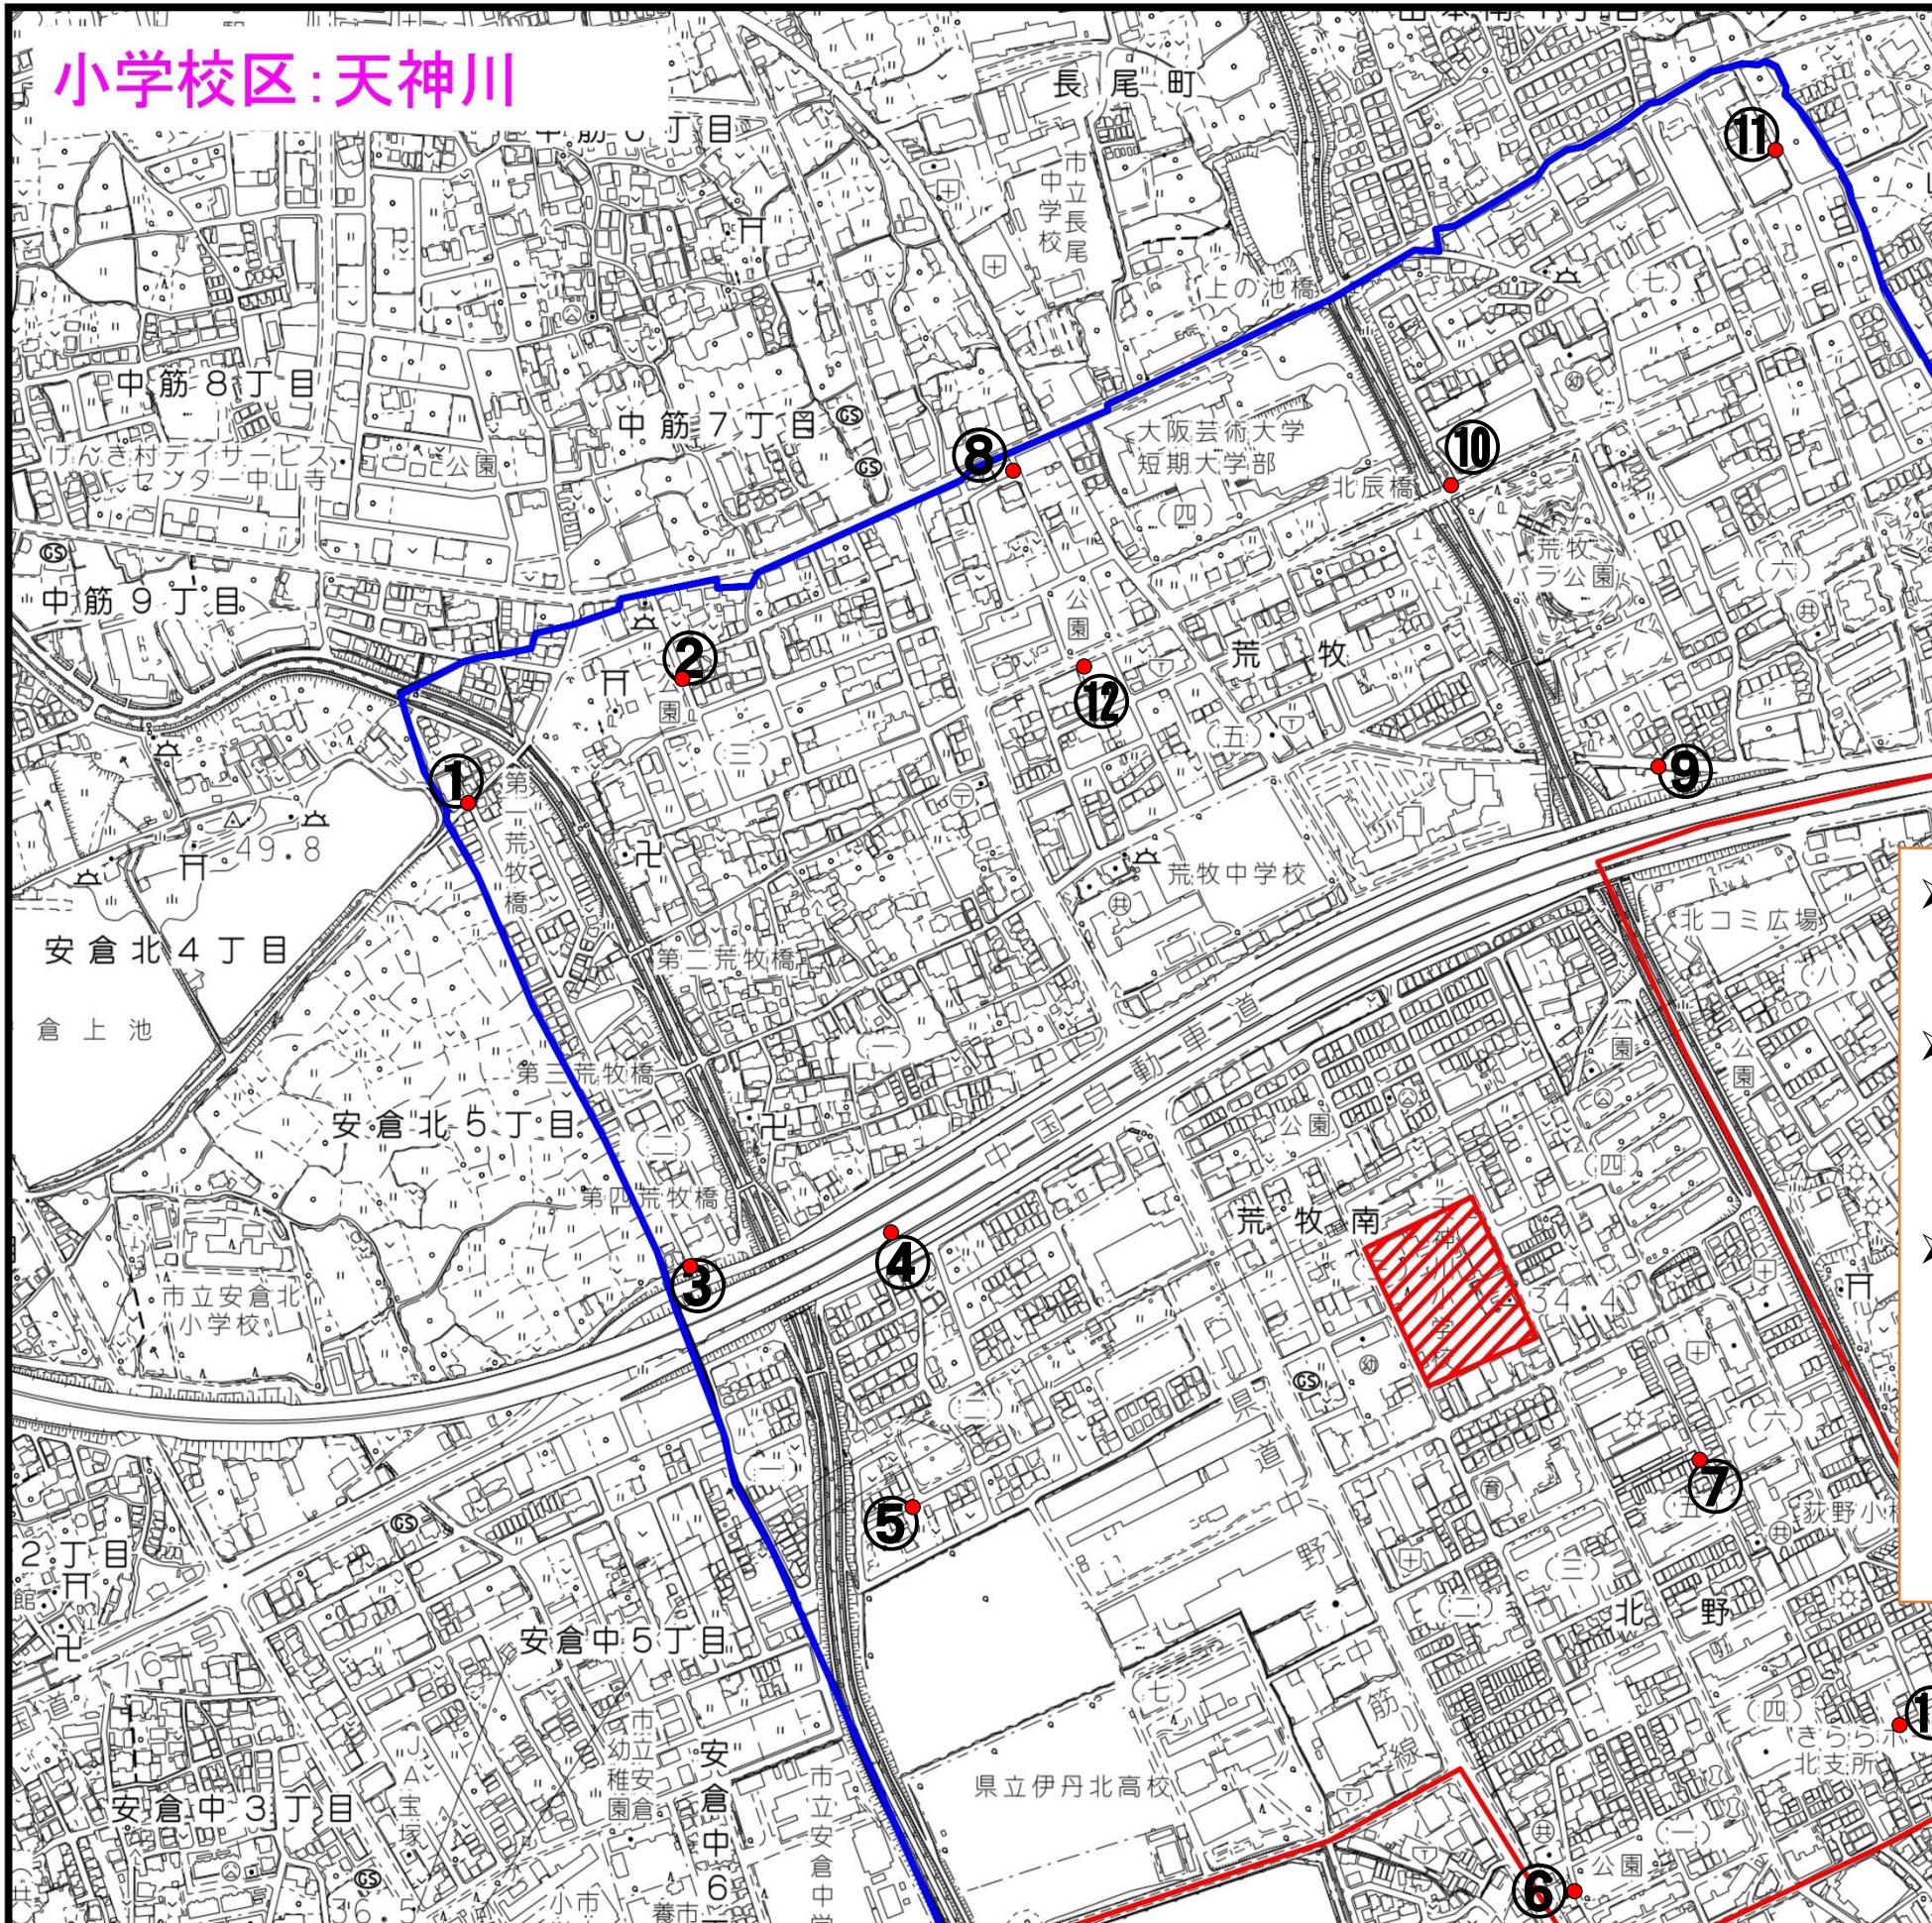

小学校区:天神川

No	設置理由
①	荒牧2丁目10番付近
②	公園 荒牧第三公園
③	荒牧2丁目3番付近
④	公園 堀田中児童
⑤	公園 土橋公園
⑥	公園 長尾公園
⑦	北野5丁目付近
⑧	マクナルド伊丹荒牧店西
⑨	荒牧6丁目1番付近
⑩	荒牧バラ公園駐車場南西
⑪	サーバ伊丹荒牧店東
⑫	公園 荒牧第二公園
⑬	公園 荻野(I)児童

▶ 設置場所は電力会社等との協議により変更となる場合があります。
 ▶ 既に設置されているカメラについては、市民べんり帳、または市HPでご確認いただけます。
 ▶ ご意見等は各支所・分室、または、電子メール (anzen-suishin@city.itami.lg.jp)、FAX (072-780-3531) にて受け付けます。