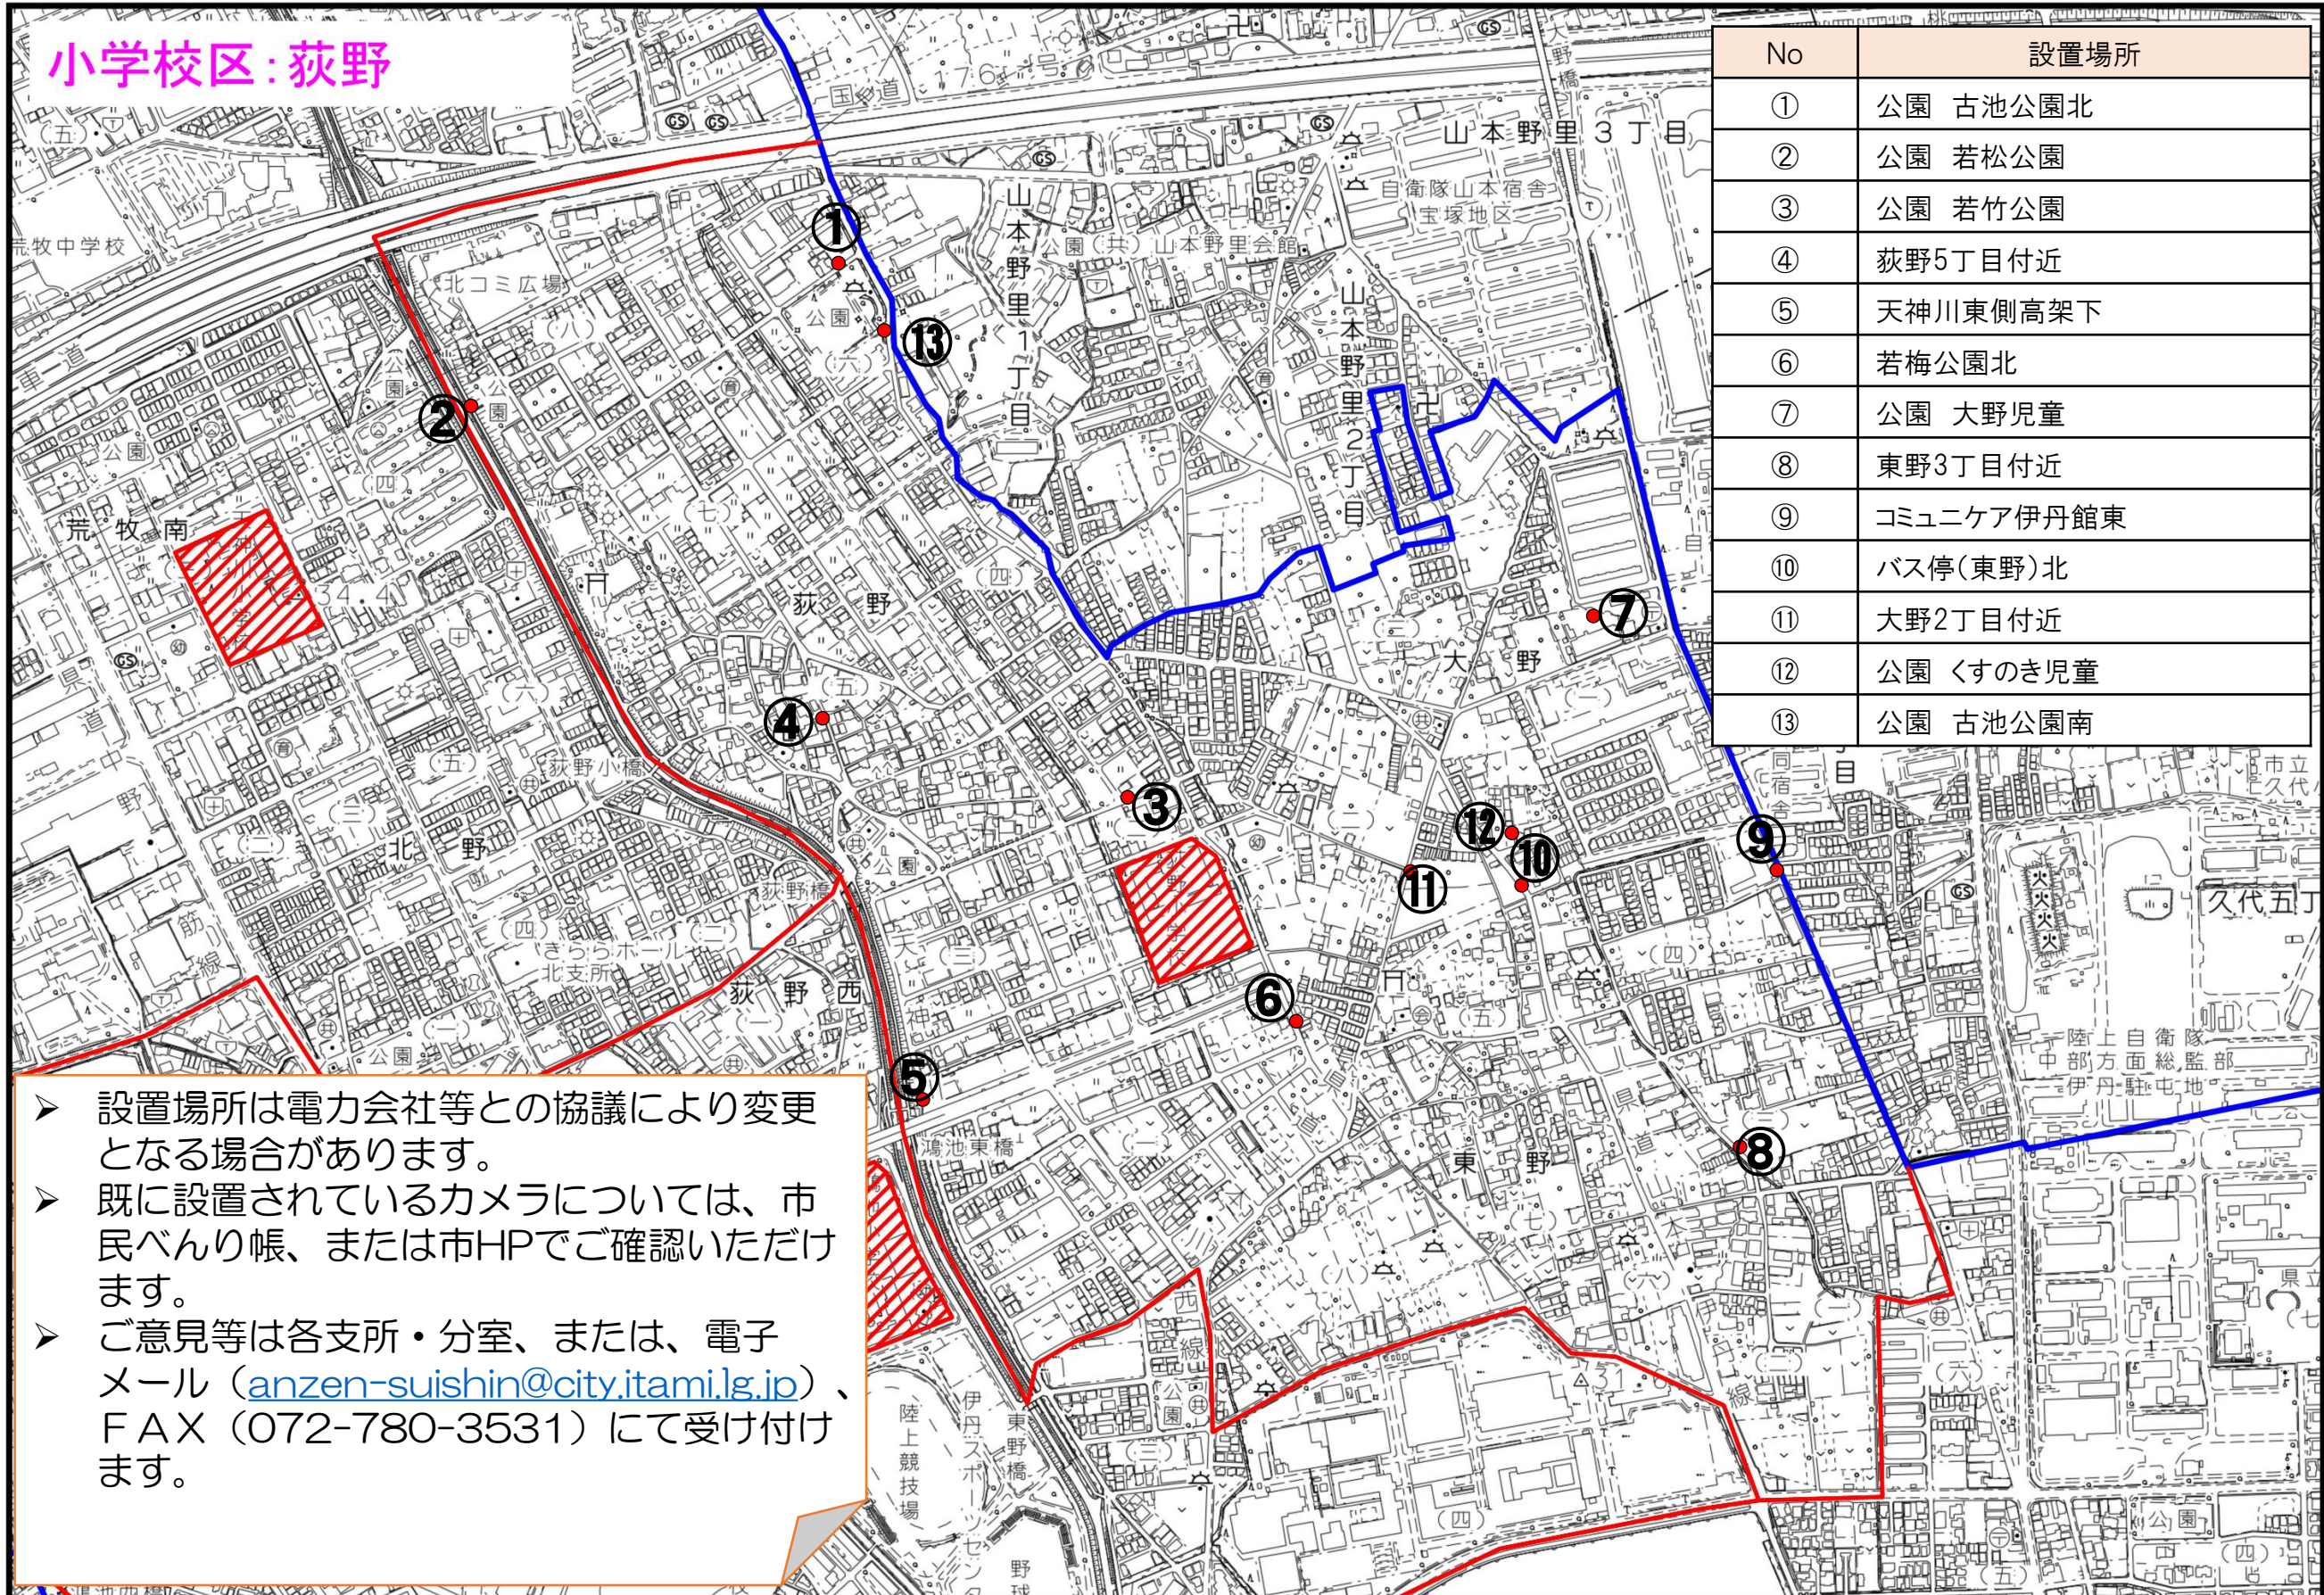

小学校区:荻野

No	設置場所
①	公園 古池公園北
②	公園 若松公園
③	公園 若竹公園
④	荻野5丁目付近
⑤	天神川東側高架下
⑥	若梅公園北
⑦	公園 大野児童
⑧	東野3丁目付近
⑨	コミュニケア伊丹館東
⑩	バス停(東野)北
⑪	大野2丁目付近
⑫	公園 くすのき児童
⑬	公園 古池公園南

- 設置場所は電力会社等との協議により変更となる場合があります。
- 既に設置されているカメラについては、市民べんり帳、または市HPでご確認いただけます。
- ご意見等は各支所・分室、または、電子メール (anzen-suishin@city.itami.lg.jp)、FAX (072-780-3531) にて受け付けます。